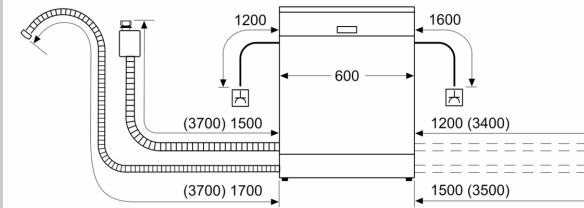

Energieeffizienzklasse: D
 Energieverbrauch des Eco 50°C Programm pro 100 Betriebszyklen:84 kWh
 Höchste Anzahl von Maßgedecken (EU 2017/1369): 13
 Wasserverbrauch in Litern im eco-Programm pro Betriebszyklus (EU 2017/1369): 9.0 l
 Programmdauer (EU 2017/1369): 4:30 h
 Geräuschart: 46 dB(A) re 1pW
 Geräusch-Effizienzklasse: C
 Bauform: Einbau
 Höhe der Arbeitsplatte: 0 mm
 Abmessungen des Gerätes: 815 x 598 x 550 mm
 Nischenmaße für Installation (H x B x T): .815-875 x 600 x 550 mm
 Tiefe bei geöffneter Tür (90°): 1150 mm
 Höhenverstellbare Füße: Ja - alle von vorne
 Höhenverstellung max.: 60 mm
 Verstellbarer Sockel: Horizontal und Vertikal
 Nettogewicht: 32.8 kg
 Bruttogewicht: 35.0 kg
 Anschlusswert: 2400 W
 Absicherung: 10 A
 Spannung: 220-240 V
 Frequenz: 50; 60 Hz
 Länge Anschlusskabel: 175.0 cm
 Steckerart: Schuko-/Gardy.m.Erdung
 Länge Zulaufschlauch: 165 cm
 Länge Ablaufschlauch: 190 cm
 EAN-Nummer: 4242004278375
 Gerätetyp: Vollintegriert

Sonderzubehör

- Neff AquaStop®
- Integrierter Glasschutz
- Inkl. Dampfschutz-Blech
- Gerätemaße (H x B x T): 81.5 cm x 59.8 cm x 55.0 cm

¹ auf einer Energieeffizienzklassen-Skala von A bis G

²Energieverbrauch kWh/100 Betriebszyklen (im Programm Eco 50 °C)

³ Wasserverbrauch in Liter pro Betriebszyklus (im Programm Eco 50 °C)

⁴ Programmdauer im Programm Eco 50 °C

N 50, VOLLINTEGRIERTER GESCHIRRRSPÜLER, 60
CM
S155HTX00E

Maße in mm

△ Steckdose
○ Werte mit Verlängerungssatz