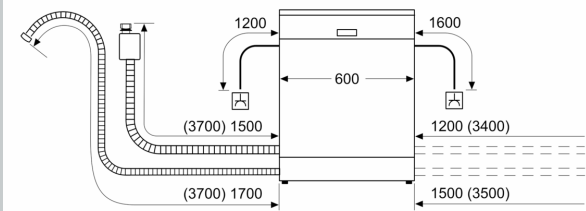

#### Sonderzubehör

- Neff AquaStop®
- Integrierter Glasschutz
- Inkl. Dampfschutz-Blech
- Gerätemaße (H x B x T): 81.5 cm x 59.8 cm x 55.0 cm

<sup>1</sup> auf einer Energieeffizienzklassen-Skala von A bis G

N 50, VOLLINTEGRIERTER GESCHIRRRSPÜLER, 60  
CM  
S155HTX00E

Maße in mm

⚡ Steckdose  
( ) Werte mit Verlängerungssatz

Maße in mm