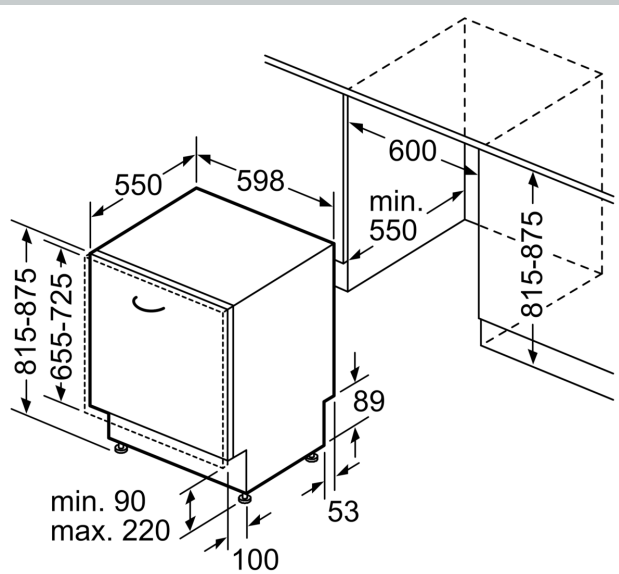

Energieeffizienzklasse: ..... D  
 Energieverbrauch des Eco 50°C Programm pro 100 Betriebszyklen: ..... 84 kWh  
 Höchste Anzahl von Maßgedecken (EU 2017/1369): ..... 13  
 Wasserverbrauch in Litern im eco-Programm pro Betriebszyklus (EU 2017/1369): ..... 9.0 l  
 Programmdauer (EU 2017/1369): ..... 4:30 h  
 Geräuschwert: ..... 46 dB(A) re 1pW  
 Geräusch-Effizienzklasse: ..... C  
 Bauform: ..... Einbau  
 Höhe der Arbeitsplatte: ..... 0 mm  
 Abmessungen des Gerätes: ..... 815 x 598 x 550 mm  
 Min. Nischenmaße für Installation (H x B x T): 815-875 x 600 x 550 mm  
 Tiefe bei geöffneter Tür (90°): ..... 1150 mm  
 Höhenverstellbare Füße: ..... Ja - alle von vorne  
 Höhenverstellung max.: ..... 60 mm  
 Verstellbarer Sockel: ..... Horizontal und Vertikal  
 Nettogewicht: ..... 32.8 kg  
 Bruttogewicht: ..... 35.0 kg  
 Anschlusswert: ..... 2400 W  
 Absicherung: ..... 10 A  
 Spannung: ..... 220-240 V  
 Frequenz: ..... 50; 60 Hz  
 Länge Anschlusskabel: ..... 175.0 cm  
 Steckerart: ..... Schuko-/Gardy.m.Erdung  
 Länge Zulaufschlauch: ..... 165 cm  
 Länge Ablaufschlauch: ..... 190 cm  
 EAN-Nummer: ..... 4242004278375  
 Gerätetyp: ..... Vollintegriert

#### Sonderzubehör

- Neff AquaStop®
- Integrierter Glasschutz
- Inkl. Dampfschutz-Blech
- Gerätemaße (H x B x T): 81.5 cm x 59.8 cm x 55.0 cm

<sup>1</sup> auf einer Energieeffizienzklassen-Skala von A bis G

N 50, VOLLINTEGRIERTER GESCHIRRRSPÜLER, 60  
CM  
S155HTX00E

Maße in mm

⚡ Steckdose  
( ) Werte mit Verlängerungssatz

Maße in mm