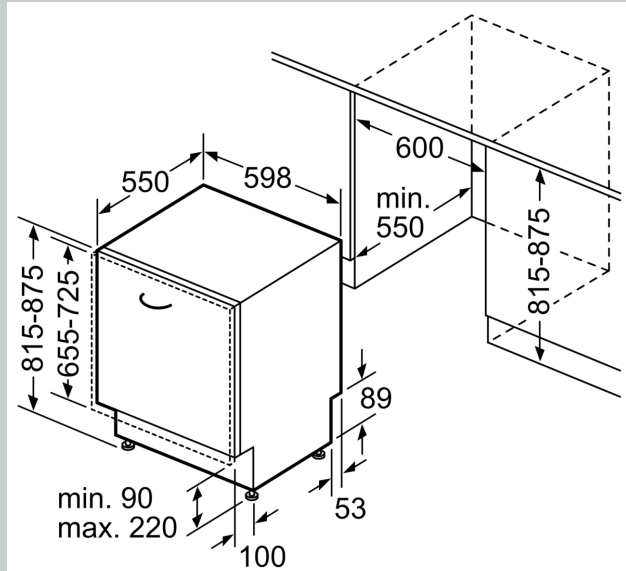

Energieeffizienzklasse: D
 Energieverbrauch des Eco 50°C Programm pro 100 Betriebszyklen:84 kWh
 Höchste Anzahl von Maßgedecken (EU 2017/1369): 13
 Wasserverbrauch in Litern im eco-Programm pro Betriebszyklus (EU 2017/1369): 9.0 l
 Programmdauer (EU 2017/1369): 4:30 h
 Geräuschart: 46 dB(A) re 1pW
 Geräusch-Effizienzklasse: C
 Bauform: Einbau
 Höhe der Arbeitsplatte: 0 mm
 Abmessungen des Gerätes: 815 x 598 x 550 mm
 Nischenmaße für Installation (H x B x T): .815-875 x 600 x 550 mm
 Tiefe bei geöffneter Tür (90°): 1150 mm
 Höhenverstellbare Füße: Ja - alle von vorne
 Höhenverstellung max.: 60 mm
 Verstellbarer Sockel: Horizontal und Vertikal
 Nettogewicht: 32.8 kg
 Bruttogewicht: 35.0 kg
 Anschlusswert: 2400 W
 Absicherung: 10 A
 Spannung: 220-240 V
 Frequenz: 50; 60 Hz
 Länge Anschlusskabel: 175.0 cm
 Steckerart: Schuko-/Gardy.m.Erdung
 Länge Zulaufschlauch: 165 cm
 Länge Ablaufschlauch: 190 cm
 EAN-Nummer: 4242004278375
 Gerätetyp: Vollintegriert

Sonderzubehör

- Neff AquaStop®
- Integrierter Glasschutz
- Inkl. Dampfschutz-Blech
- Gerätemaße (H x B x T): 81.5 cm x 59.8 cm x 55.0 cm

¹ auf einer Energieeffizienzklassen-Skala von A bis G

²Energieverbrauch kWh/100 Betriebszyklen (im Programm Eco 50 °C)

³ Wasserverbrauch in Liter pro Betriebszyklus (im Programm Eco 50 °C)

⁴ Programmdauer im Programm Eco 50 °C

N 50, VOLLINTEGRIERTER GESCHIRRRSPÜLER, 60
CM
S155HTX00E

Maße in mm

△ Steckdose
○ Werte mit Verlängerungssatz

Maße in mm