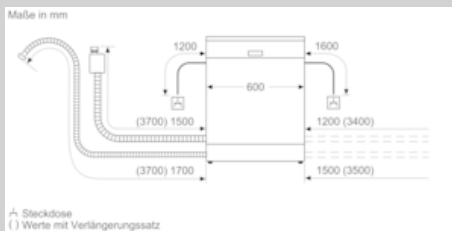

N 50, Vollintegrierter Geschirrspüler, 60 cm
S155HTX15E

Maßzeichnungen