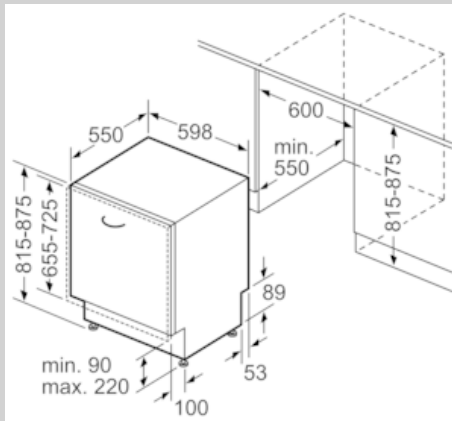

N 50, Vollintegrierter Geschirrspüler, 60 cm
S155HTX15E

Maßzeichnungen

Maße in mm