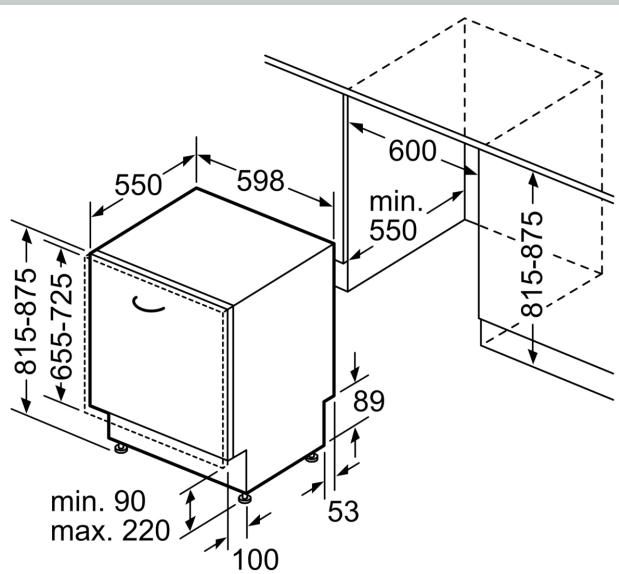

Energieeffizienzklasse:E
 Energieverbrauch des Eco 50°C Programm pro 100 Betriebszyklen:94 kWh
 Höchste Anzahl von Maßgedecken (EU 2017/1369): 13
 Wasserverbrauch in Litern im eco-Programm pro Betriebszyklus (EU 2017/1369): 9.5 l
 Programmdauer (EU 2017/1369): 3:45 h
 Geräuschwert: 46 dB(A) re 1pW
 Geräusch-Effizienzklasse: C
 Bauform: Einbau
 Höhe der Arbeitsplatte: 0 mm
 Abmessungen des Gerätes: 815 x 598 x 550 mm
 Nischenmaße für Installation (H x B x T): .815-875 x 600 x 550 mm
 Tiefe bei geöffneter Tür (90°): 1150 mm
 Höhenverstellbare Füße: Ja - alle von vorne
 Höhenverstellung max.: 60 mm
 Verstellbarer Sockel: Horizontal und Vertikal
 Nettogewicht: 36.6 kg
 Bruttogewicht: 38.7 kg
 Anschlusswert: 2400 W
 Absicherung: 10 A
 Spannung: 220-240 V
 Frequenz: 50; 60 Hz
 Reparaturindex: 8.9
 Länge Anschlusskabel: 175.0 cm
 Steckerart: Schuko-/Gardy.m.Erdung
 Länge Zulaufschlauch: 165 cm
 Länge Ablaufschlauch: 190 cm
 EAN-Nummer: 4242004253617
 Gerätetyp: Vollintegriert

Technische Daten

- Home Connect
- Bedienung von oben
- Bedienblende mit Klartext (englisch)
- InfoLight rot
- Restzeitanzeige in Minuten
- Startzeitvorwahl 1-24 Stunden

Sonderzubehör

- Neff AquaStop®
- Integrierter Glasschutz
- Inkl. Dampfschutz-Blech
- Gerätemaße (H x B x T): 81.5 cm x 59.8 cm x 55.0 cm

N 50, VOLLINTEGRIERTER GESCHIRRRSPÜLER, 60
CM
S155HVX15E

Maße in mm

⏏ Steckdose
() Werte mit Verlängerungssatz

Maße in mm