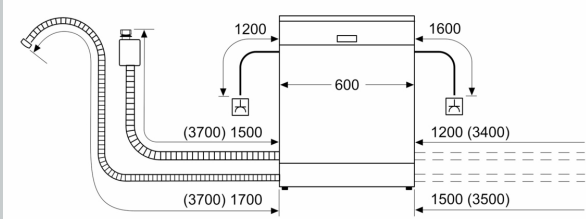

Energieeffizienzklasse:E
 Energieverbrauch des Eco 50°C Programm pro 100 Betriebszyklen:94 kWh
 Höchste Anzahl von Maßgedecken (EU 2017/1369): 13
 Wasserverbrauch in Litern im eco-Programm pro Betriebszyklus (EU 2017/1369): 9.5 l
 Programmdauer (EU 2017/1369): 3:45 h
 Geräuschwert: 46 dB(A) re 1pW
 Geräusch-Effizienzklasse: C
 Bauform: Einbau
 Höhe der Arbeitsplatte: 0 mm
 Abmessungen des Gerätes: 815 x 598 x 550 mm
 Nischenmaße für Installation (H x B x T): .815-875 x 600 x 550 mm
 Tiefe bei geöffneter Tür (90°): 1150 mm
 Höhenverstellbare Füße: Ja - alle von vorne
 Höhenverstellung max.: 60 mm
 Verstellbarer Sockel: Horizontal und Vertikal
 Nettogewicht: 36.6 kg
 Bruttogewicht: 38.7 kg
 Anschlusswert: 2400 W
 Absicherung: 10 A
 Spannung: 220-240 V
 Frequenz: 50; 60 Hz
 Reparaturindex: 8.9
 Länge Anschlusskabel: 175.0 cm
 Steckerart: Schuko-/Gardy.m.Erdung
 Länge Zulaufschlauch: 165 cm
 Länge Ablaufschlauch: 190 cm
 EAN-Nummer: 4242004253617
 Gerätetyp: Vollintegriert

Technische Daten

- Home Connect
- Bedienung von oben
- Bedienblende mit Klartext (englisch)
- InfoLight rot
- Restzeitanzeige in Minuten
- Startzeitvorwahl 1-24 Stunden

Sonderzubehör

- Neff AquaStop®
- Integrierter Glasschutz
- Inkl. Dampfschutz-Blech
- Gerätemaße (H x B x T): 81.5 cm x 59.8 cm x 55.0 cm

N 50, VOLLINTEGRIERTER GESCHIRRRSPÜLER, 60
CM
S155HVX15E

Maße in mm

⏏ Steckdose
() Werte mit Verlängerungssatz

Maße in mm