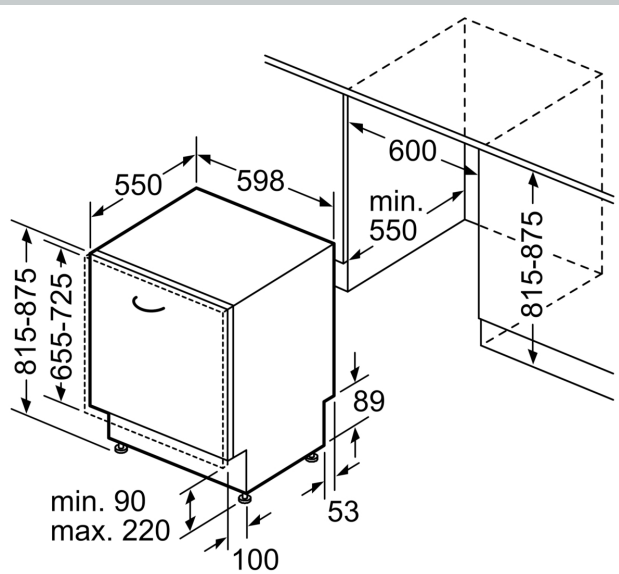

Energieeffizienzklasse: .....B  
 Energieverbrauch des Eco 50°C Programm pro 100 Betriebszyklen: .....64 kWh  
 Höchste Anzahl von Maßgedecken (EU 2017/1369): ..... 13  
 Wasserverbrauch in Litern im eco-Programm pro Betriebszyklus (EU 2017/1369): ..... 9.0 l  
 Programmdauer (EU 2017/1369): ..... 3:35 h  
 Geräuschwert: ..... 42 dB(A) re 1pW  
 Geräusch-Effizienzklasse: ..... B  
 Bauform: ..... Einbau  
 Höhe der Arbeitsplatte: ..... 0 mm  
 Abmessungen des Gerätes: ..... 815 x 598 x 550 mm  
 Min. Nischenmaße für Installation (H x B x T): 815-875 x 600 x 550 mm  
 Tiefe bei geöffneter Tür (90°): ..... 1150 mm  
 Höhenverstellbare Füße: ..... ja - alle von vorne  
 Höhenverstellung max.: ..... 60 mm  
 Verstellbarer Sockel: ..... Horizontal und Vertikal  
 Nettogewicht: ..... 38.1 kg  
 Bruttogewicht: ..... 40.0 kg  
 Anschlusswert: ..... 2400 W  
 Absicherung: ..... 10 A  
 Spannung: ..... 220-240 V  
 Frequenz: ..... 50; 60 Hz  
 Länge Anschlusskabel: ..... 175.0 cm  
 Steckerart: ..... Schuko-/Gardy.m.Erdung  
 Länge Zulaufschlauch: ..... 165 cm  
 Länge Ablaufschlauch: ..... 190 cm  
 EAN-Nummer: ..... 4242004278078  
 Gerätetyp: ..... Vollintegriert

Maße in mm

⚡ Steckdose  
( ) Werte mit Verlängerungssatz

Maße in mm