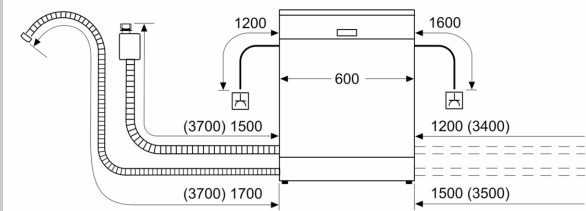

N 70, GESCHIRRSPÜLER VOLLINTEGRIERBAR, 60
CM
S157EAX00E

Maße in mm

⚡ Steckdose
( ) Werte mit Verlängerungssatz