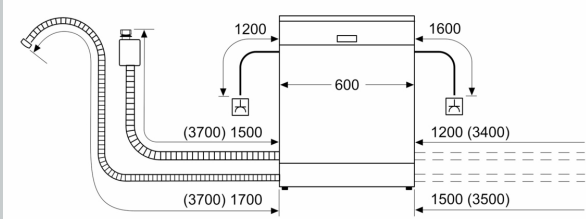

Energieeffizienzklasse:A
Energieverbrauch des Eco 50°C Programm pro 100 Betriebszyklen:54 kWh
Höchste Anzahl von Maßgedecken (EU 2017/1369): 14
Wasserverbrauch in Litern im eco-Programm pro Betriebszyklus (EU 2017/1369): 9.5 l
Programmdauer (EU 2017/1369): 4:55 h
Geräuschwert: 44 dB(A) re 1pW
Geräusch-Effizienzklasse: B
Bauform: Einbau
Höhe der Arbeitsplatte: 0 mm
Abmessungen des Gerätes: 815 x 598 x 550 mm
Nischenmaße für Installation (H x B x T): 815-875 x 600 x 550 mm
Tiefe bei geöffneter Tür (90°): 1150 mm
Höhenverstellbare Füße: ja - alle von vorne
Höhenverstellung max.: 60 mm
Verstellbarer Sockel: Horizontal und Vertikal
Nettogewicht: 42.1 kg
Bruttogewicht: 44.0 kg
Anschlusswert: 2400 W
Absicherung: 10 A
Spannung: 220-240 V
Frequenz: 50; 60 Hz
Länge Anschlusskabel: 175.0 cm
Steckerart: Schuko-/Gardy.m.Erdung
Länge Zulaufschlauch: 165 cm
Länge Ablaufschlauch: 190 cm
EAN-Nummer: 4242004279617
Gerätetyp: Vollintegriert

Technische Informationen und Zubehör

- Aqua Stop: eine Neff Garantie bei Wasserschäden - ein Geräteleben

lang*

- Integrierter Glasschutz
- Salzeinfüllhilfe (Trichter)
- Inkl. Dampfschutz für die Arbeitsplatte
- Gerätemaße (H x B x T): 81.5 cm x 59.8 cm x 55.0 cm

* Garantiebedingungen finden Sie unter <https://www.neff-home.com/de/service/neff-garantien/herstellergarantie>

N 70, GESCHIRRSPÜLER VOLLINTEGRIERBAR, 60
CM
S157YCX04E

Maße in mm

⚡ Steckdose
() Werte mit Verlängerungssatz