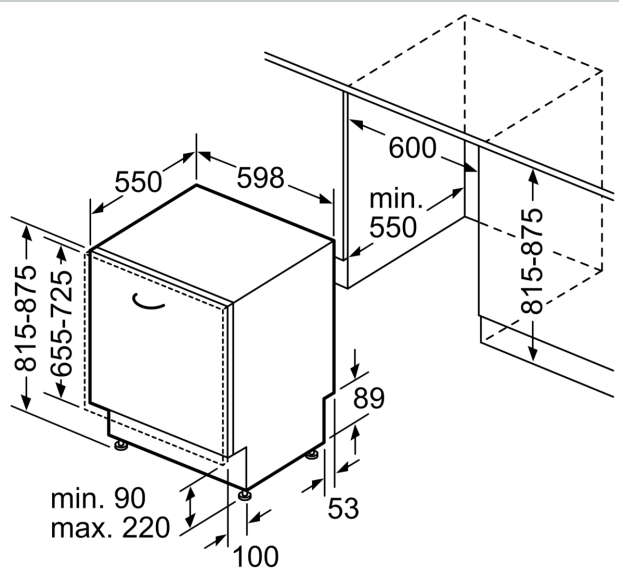

Energieeffizienzklasse:A
Energieverbrauch des Eco 50°C Programm pro 100 Betriebszyklen:54 kWh
Höchste Anzahl von Maßgedecken (EU 2017/1369): 14
Wasserverbrauch in Litern im eco-Programm pro Betriebszyklus (EU 2017/1369): 9.5 l
Programmdauer (EU 2017/1369): 4:55 h
Geräuschwert: 44 dB(A) re 1pW
Geräusch-Effizienzklasse: B
Bauform: Einbau
Höhe der Arbeitsplatte: 0 mm
Abmessungen des Gerätes: 815 x 598 x 550 mm
Nischenmaße für Installation (H x B x T): 815-875 x 600 x 550 mm
Tiefe bei geöffneter Tür (90°): 1150 mm
Höhenverstellbare Füße: ja - alle von vorne
Höhenverstellung max.: 60 mm
Verstellbarer Sockel: Horizontal und Vertikal
Nettogewicht: 42.1 kg
Bruttogewicht: 44.0 kg
Anschlusswert: 2400 W
Absicherung: 10 A
Spannung: 220-240 V
Frequenz: 50; 60 Hz
Länge Anschlusskabel: 175.0 cm
Steckerart: Schuko-/Gardy.m.Erdung
Länge Zulaufschlauch: 165 cm
Länge Ablaufschlauch: 190 cm
EAN-Nummer: 4242004279617
Gerätetyp: Vollintegriert

Technische Informationen und Zubehör

- Aqua Stop: eine Neff Garantie bei Wasserschäden - ein Geräteleben

lang*

- Integrierter Glasschutz
- Salzeinfüllhilfe (Trichter)
- Inkl. Dampfschutz für die Arbeitsplatte
- Gerätemaße (H x B x T): 81.5 cm x 59.8 cm x 55.0 cm

* Garantiebedingungen finden Sie unter <https://www.neff-home.com/de/service/neff-garantien/herstellergarantie>

N 70, GESCHIRRSPÜLER VOLLINTEGRIERBAR, 60
CM
S157YCX04E

Maße in mm

⚡ Steckdose
() Werte mit Verlängerungssatz

Maße in mm