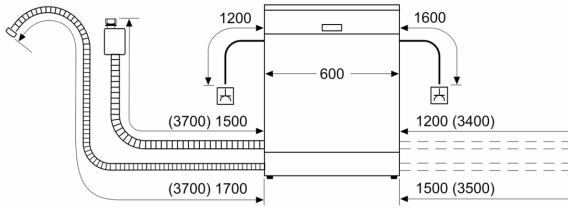

Energieeffizienzklasse:B
 Energieverbrauch des Eco 50°C Programm pro 100 Betriebszyklen:65 kWh
 Höchste Anzahl von Maßgedecken (EU 2017/1369): 14
 Wasserverbrauch in Litern im eco-Programm pro Betriebszyklus (EU 2017/1369): 9.0 l
 Programmdauer (EU 2017/1369): 3:35 h
 Geräuschwert:40 dB(A) re 1pW
 Geräusch-Effizienzklasse: B
 Bauform:Einbau
 Höhe der Arbeitsplatte:0 mm
 Abmessungen des Gerätes:815 x 598 x 550 mm
 Nischenmaße für Installation (H x B x T): .815-875 x 600 x 550 mm
 Tiefe bei geöffneter Tür (90°): 1150 mm
 Höhenverstellbare Füße:ja - alle von vorne
 Höhenverstellung max.: 60 mm
 Verstellbarer Sockel: Horizontal und Vertikal
 Nettogewicht: 46.1 kg
 Bruttogewicht: 48.0 kg
 Anschlusswert: 2400 W
 Absicherung: 10 A
 Spannung: 220-240 V
 Frequenz:50; 60 Hz
 Länge Anschlusskabel: 175.0 cm
 Steckerart:Schuko-/Gardym.Erdung
 Länge Zulaufschlauch: 165 cm
 Länge Ablaufschlauch: 190 cm
 EAN-Nummer: 4242004278092
 Gerätetyp: Vollintegriert

Technische Informationen und Zubehör

- Aqua Stop: eine Neff Garantie bei Wasserschäden - ein Geräteleben lang*
- Integrierter Glasschutz
- Salzeinfüllhilfe (Trichter)
- Inkl. Dampfschutz für die Arbeitsplatte
- Gerätemaße (H x B x T): 81.5 cm x 59.8 cm x 55.0 cm

* Garantiebedingungen finden Sie unter <https://www.neff-home.com/de/service/neff-garantien/herstellergarantie>

N 70, GESCHIRRSPÜLER VOLLINTEGRIERBAR, 60
CM
S157ZCX01E

Maße in mm

⚡ Steckdose
() Werte mit Verlängerungssatz