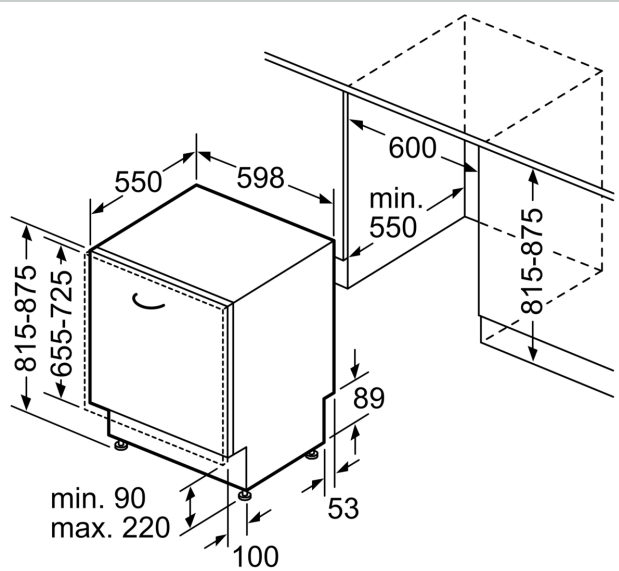

Energieeffizienzklasse:B
 Energieverbrauch des Eco 50°C Programm pro 100 Betriebszyklen:65 kWh
 Höchste Anzahl von Maßgedecken (EU 2017/1369): 14
 Wasserverbrauch in Litern im eco-Programm pro Betriebszyklus (EU 2017/1369): 9.0 l
 Programmdauer (EU 2017/1369): 3:35 h
 Geräuschwert:40 dB(A) re 1pW
 Geräusch-Effizienzklasse: B
 Bauform:Einbau
 Höhe der Arbeitsplatte:0 mm
 Abmessungen des Gerätes:815 x 598 x 550 mm
 Nischenmaße für Installation (H x B x T): .815-875 x 600 x 550 mm
 Tiefe bei geöffneter Tür (90°): 1150 mm
 Höhenverstellbare Füße:ja - alle von vorne
 Höhenverstellung max.: 60 mm
 Verstellbarer Sockel: Horizontal und Vertikal
 Nettogewicht: 46.1 kg
 Bruttogewicht: 48.0 kg
 Anschlusswert: 2400 W
 Absicherung: 10 A
 Spannung: 220-240 V
 Frequenz:50; 60 Hz
 Länge Anschlusskabel: 175.0 cm
 Steckerart:Schuko-/Gardym.Erdung
 Länge Zulaufschlauch: 165 cm
 Länge Ablaufschlauch: 190 cm
 EAN-Nummer: 4242004278092
 Gerätetyp: Vollintegriert

Technische Informationen und Zubehör

- Aqua Stop: eine Neff Garantie bei Wasserschäden - ein Geräteleben lang*
- Integrierter Glasschutz
- Salzeinfüllhilfe (Trichter)
- Inkl. Dampfschutz für die Arbeitsplatte
- Gerätemaße (H x B x T): 81.5 cm x 59.8 cm x 55.0 cm

* Garantiebedingungen finden Sie unter <https://www.neff-home.com/de/service/neff-garantien/herstellergarantie>

N 70, GESCHIRRSPÜLER VOLLINTEGRIERBAR, 60
CM
S157ZCX01E

Maße in mm

⚡ Steckdose
() Werte mit Verlängerungssatz

Maße in mm