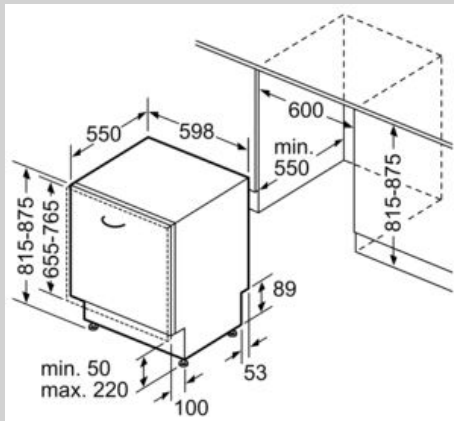

N 50, Vollintegrierter Geschirrspüler, 60 cm
S175HAX29E

COOKING PASSION SINCE 1877

Ausstattung

Technische Daten

Energieeffizienzklasse (EU 2017/1369) : D
Energieverbrauch des eco-Programms pro 100 Betriebszyklen : 84 kWh
Höchste Anzahl von Maßgedecken : 13
Wasserverbrauch in Litern im eco-Programm pro Betriebszyklus : 9,5 l
Programmdauer : 4:55 h
Luftschallemissionen : 44 dB(A) re 1 pW
Luftschallemissionsklasse : B
Bauform : Eingebaut
Höhe der Arbeitsplatte : 0 mm
Abmessungen des Gerätes : 815 x 598 x 550 mm
Min. Nischenmaße für Installation (H x B x T) : 815-875 x 600 x 550 mm
Tiefe bei geöffneter Tür (90°) : 1150 mm
Höhenverstellbare Füße : Ja - alle von vorne
Höhenverstellung max. : 60 mm
Verstellbarer Sockel : Horizontal und Vertikal
Nettogewicht : 35,1 kg
Bruttogewicht : 37,0 kg
Anschlusswert : 2400 W
Absicherung : 10 A
Spannung : 220-240 V
Frequenz : 50; 60 Hz
Reparaturindex : 0,0
Länge Anschlusskabel : 175 cm
Steckerart : Schuko-/Gardy.m.Erdung
Länge Zulaufschlauch : 165 cm
Länge Ablaufschlauch : 190 cm
EAN-Nummer : 4242004253938
Art der Installation : Vollintegrierbar

Technische Daten

- Home Connect
- Bedienung von oben
- Bedienblende mit Klartext (englisch)
- Spaltausleucht. links weiß
- Restzeitanzeige in Minuten
- Startzeitvorwahl 1-24 Stunden

Sonderzubehör

- Neff AquaStop®
- Integrierter Glasschutz
- Inkl. Dampfschutz-Blech
- Gerätemaße (H x B x T): 81.5 cm x 59.8 cm x 55.0 cm

N 50, Vollintegrierter Geschirrspüler, 60 cm
S175HAX29E

Maßzeichnungen

Maße in mm