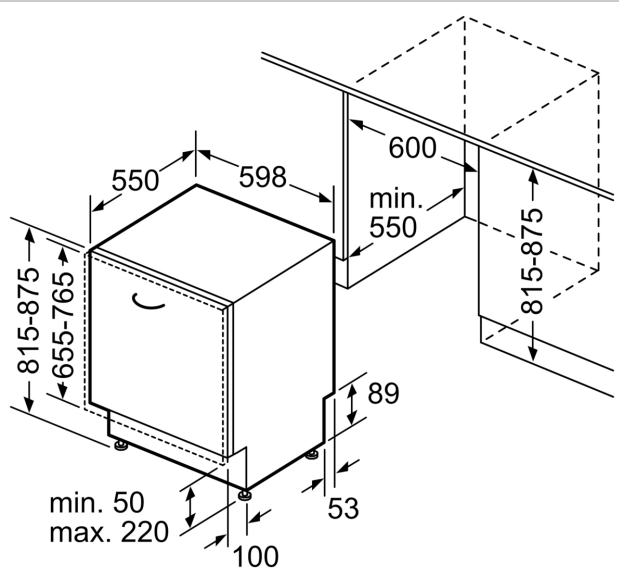

Ausstattung

Technische Daten

Energieeffizienzklasse ¹ :	A
Energieverbrauch des Eco 50°C Programm pro 100 Betriebszyklen:	54 kWh/100 Zyklen
Höchste Anzahl von Maßgedecken (EU 2017/1369):	14
Wasserverbrauch in Litern im eco-Programm pro Betriebszyklus (EU 2017/1369):	9.5 l
Programmdauer (EU 2017/1369):	4:55 h
Geräuschwert:	43 dB(A) re 1pW
Geräusch-Effizienzklasse:	B
Bauform:	Einbau
Höhe der Arbeitsplatte:	0 mm
Nischenmaße für Installation (H x B x T):	.815-875 x 600 x 550 mm
Tiefe bei geöffneter Tür (90°):	1150 mm
Höhenverstellbare Füße:	Ja - alle von vorne
Höhenverstellung max.:	60 mm
Verstellbarer Sockel:	Horizontal und Vertikal
Nettogewicht:	40.8 kg
Bruttogewicht:	43.0 kg
Anschlusswert:	2400 W
Absicherung:	10 A
Spannung:	220-240 V
Frequenz:	50; 60 Hz
Reparaturindex:	0.0
Länge Anschlusskabel:	175 cm
Steckerart:	Schuko-/Gardy.m.Erdung
Länge Zulaufschlauch:	165 cm
Länge Ablaufschlauch:	190 cm
EAN-Nummer:	4242004262251
Gerätetyp:	Vollintegriert

Sonderzubehör

- Neff AquaStop®
- variables Scharnier 50
- Integrierter Glasschutz
- Inkl. Dampfschutz-Blech
- Gerätemaße (H x B x T): 81.5 cm x 59.8 cm x 55.0 cm

N 70, VOLLINTEGRIERTER GESCHIRRSPÜLER, 60
CM, VARIOSCHARNIER FÜR BESONDERE
EINBAUSITUATIONEN
S197TCX00E

Maßzeichnungen

Maße in mm

⚡ Steckdose
() Werte mit Verlängerungssatz

Maße in mm