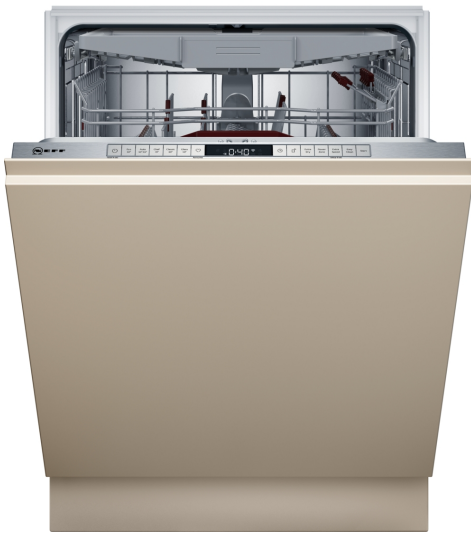

N 70, VOLLINTEGRIERTER GESCHIRRSPÜLER, 60 CM, VARIOSCHARNIER FÜR BESONDERE EINBAUSITUATIONEN S197TCX00E

- ✓ Flex 2 Korbsystem: flexible Geschirrkörbe, Rack Matic und Besteckschublade für einfaches Beladen.
- ✓ Gap Light: ein seitliches Licht zeigt Ihnen, dass der Reinigungsvorgang läuft.
- ✓ Energielabel A: Geschirrspüler mit der höchsten Energieeffizienz.
- ✓ Zeolith®: herausragende Trocknung mit natürlichen Mineralien.
- ✓ Chef 70°C: das Profi-Programm gegen hartnäckige Verschmutzungen.

Ausstattung

Technische Daten

Energieeffizienzklasse ¹ :	A
Energieverbrauch des Eco 50°C Programm pro 100 Betriebszyklen:	54 kWh/100 Zyklen
Höchste Anzahl von Maßgedecken (EU 2017/1369):	14
Wasserverbrauch in Litern im eco-Programm pro Betriebszyklus (EU 2017/1369):	9.5 l
Programmdauer (EU 2017/1369):	4:55 h
Geräuschwert:	43 dB(A) re 1pW
Geräusch-Effizienzklasse:	B
Bauform:	Einbau
Höhe der Arbeitsplatte:	0 mm
Nischenmaße für Installation (H x B x T):	.815-875 x 600 x 550 mm
Tiefe bei geöffneter Tür (90°):	1150 mm
Höhenverstellbare Füße:	Ja - alle von vorne
Höhenverstellung max.:	60 mm
Verstellbarer Sockel:	Horizontal und Vertikal
Nettogewicht:	40.8 kg
Bruttogewicht:	43.0 kg
Anschlusswert:	2400 W
Absicherung:	10 A
Spannung:	220-240 V
Frequenz:	50; 60 Hz
Reparaturindex:	0.0
Länge Anschlusskabel:	175 cm
Steckerart:	Schuko-/Gardy.m.Erdung
Länge Zulaufschlauch:	165 cm
Länge Ablaufschlauch:	190 cm
EAN-Nummer:	4242004262251
Gerätetyp:	Vollintegriert

¹ auf einer Energieeffizienzklassen-Skala von A bis G

N 70, VOLLINTEGRIERTER GESCHIRRSPÜLER, 60
CM, VARIOSCHARNIER FÜR BESONDERE
EINBAUSITUATIONEN
S197TCX00E

Ausstattung

Programme und Sonderfunktionen

- Energieeffizienzklasse¹: A
- Energie² / Wasser³: 54 kWh / 9,5 Liter
- Fassungsvermögen: 14 Maßgedecke
- Programmdauer⁴: 4:55 (h:min)
- Geräusch: 43 dB(A) re 1 pW
- Geräusch-Effizienzklasse: B