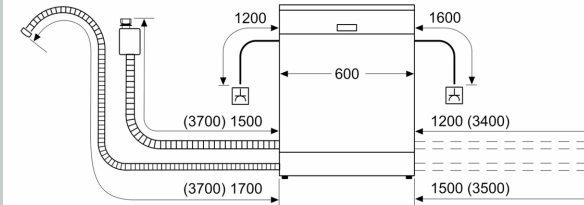

N 70, VOLLINTEGRIERTER GESCHIRRSPÜLER, 60
CM, VARIOSCHARNIER FÜR BESONDERE
EINBAUSITUATIONEN
S197TCX00E

Maßzeichnungen

Maße in mm

⚡ Steckdose
( ) Werte mit Verlängerungssatz