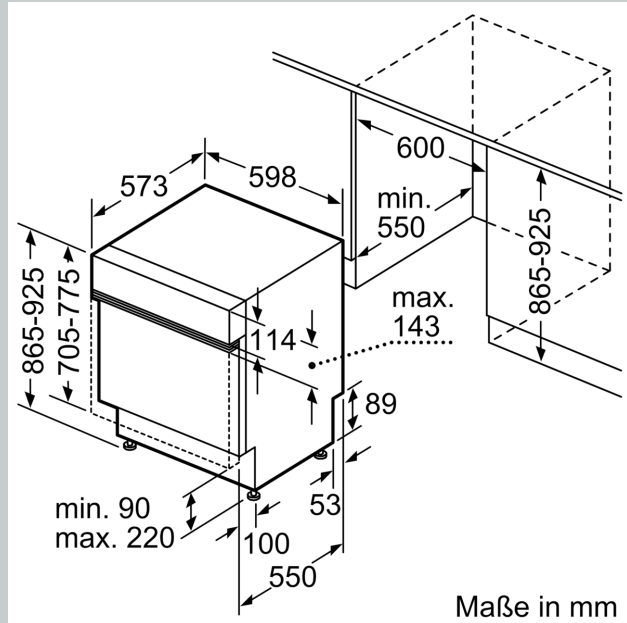

Energieeffizienzklasse: B
 Energieverbrauch des Eco 50°C Programm pro 100 Betriebszyklen: 65 kWh
 Höchste Anzahl von Maßgedecken (EU 2017/1369): 14
 Wasserverbrauch in Litern im eco-Programm pro Betriebszyklus (EU 2017/1369): 9.0 l
 Programmdauer (EU 2017/1369): 3:35 h
 Geräuschwert: 42 dB(A) re 1pW
 Geräusch-Effizienzklasse: B
 Bauform: Einbau
 Höhe der Arbeitsplatte: 0 mm
 Abmessungen des Gerätes: 865 x 598 x 573 mm
 Min. Nischenmaße für Installation (H x B x T): 865-925 x 600 x 550 mm
 Tiefe bei geöffneter Tür (90°): 1200 mm
 Höhenverstellbare Füße: Ja - alle von vorne
 Höhenverstellung max.: 60 mm
 Verstellbarer Sockel: Horizontal und Vertikal
 Nettogewicht: 38.6 kg
 Bruttogewicht: 40.5 kg
 Anschlusswert: 2400 W
 Absicherung: 10 A
 Spannung: 220-240 V
 Frequenz: 50; 60 Hz
 Länge Anschlusskabel: 175.0 cm
 Steckerart: Schuko-/Gardy.m.Erdung
 Länge Zulaufschlauch: 165 cm
 Länge Ablaufschlauch: 190 cm
 EAN-Nummer: 4242004278801
 Gerätetyp: Teilintegriert

- Integrierter Glasschutz
- Salzeinfüllhilfe (Trichter)
- Inkl. Dampfschutz für die Arbeitsplatte
- Gerätemaße (H x B x T): 86.5 cm x 59.8 cm x 57.3 cm

¹ auf einer Energieeffizienzklassen-Skala von A bis G

N 50, GESCHIRRSPÜLER INTEGRIERBAR, 60 CM,
GEBÜRSTETER STAHL, XXL
S245ECS00E

Maße in mm

⚡ Steckdose
() Werte mit Verlängerungssatz

Maße in mm