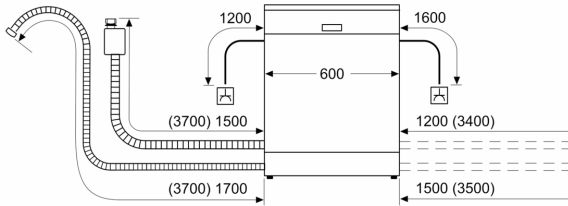

Energieeffizienzklasse: B
 Energieverbrauch des Eco 50°C Programm pro 100 Betriebszyklen: 65 kWh
 Höchste Anzahl von Maßgedecken (EU 2017/1369): 14
 Wasserverbrauch in Litern im eco-Programm pro Betriebszyklus (EU 2017/1369): 9.0 l
 Programmdauer (EU 2017/1369): 3:35 h
 Geräuschwert: 42 dB(A) re 1pW
 Geräusch-Effizienzklasse: B
 Bauform: Einbau
 Höhe der Arbeitsplatte: 0 mm
 Abmessungen des Gerätes: 865 x 598 x 573 mm
 Min. Nischenmaße für Installation (H x B x T): 865-925 x 600 x 550 mm
 Tiefe bei geöffneter Tür (90°): 1200 mm
 Höhenverstellbare Füße: Ja - alle von vorne
 Höhenverstellung max.: 60 mm
 Verstellbarer Sockel: Horizontal und Vertikal
 Nettogewicht: 38.6 kg
 Bruttogewicht: 40.5 kg
 Anschlusswert: 2400 W
 Absicherung: 10 A
 Spannung: 220-240 V
 Frequenz: 50; 60 Hz
 Länge Anschlusskabel: 175.0 cm
 Steckerart: Schuko-/Gardy.m.Erdung
 Länge Zulaufschlauch: 165 cm
 Länge Ablaufschlauch: 190 cm
 EAN-Nummer: 4242004278801
 Gerätetyp: Teilintegriert

- Integrierter Glasschutz
- Salzeinfüllhilfe (Trichter)
- Inkl. Dampfschutz für die Arbeitsplatte
- Gerätemaße (H x B x T): 86.5 cm x 59.8 cm x 57.3 cm

¹ auf einer Energieeffizienzklassen-Skala von A bis G

N 50, GESCHIRRSPÜLER INTEGRIERBAR, 60 CM,
GEBÜRSTETER STAHL, XXL
S245ECS00E

Maße in mm

⚡ Steckdose
() Werte mit Verlängerungssatz

Maße in mm