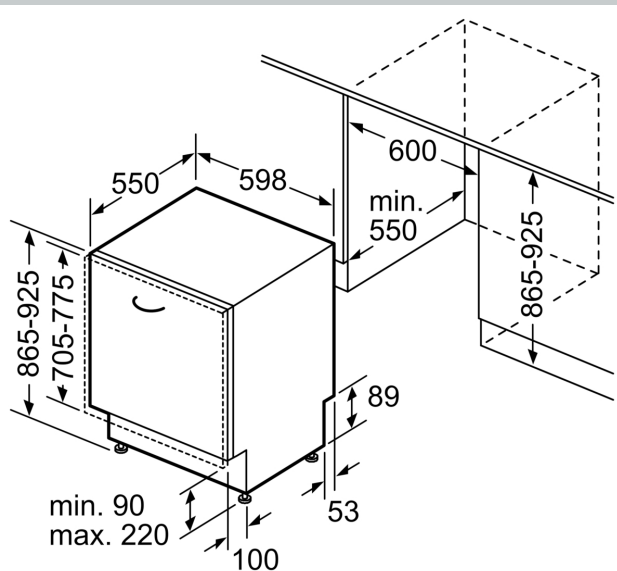

Energieeffizienzklasse:E
 Energieverbrauch des Eco 50°C Programm pro 100 Betriebszyklen:92 kWh
 Höchste Anzahl von Maßgedecken (EU 2017/1369): 12
 Wasserverbrauch in Litern im eco-Programm pro Betriebszyklus (EU 2017/1369): 10.5 l
 Programmdauer (EU 2017/1369): 4:30 h
 Geräuschwert: 52 dB(A) re 1pW
 Geräusch-Effizienzklasse: D
 Bauform: Einbau
 Höhe der Arbeitsplatte: 0 mm
 Abmessungen des Gerätes: 865 x 598 x 550 mm
 Nischenmaße für Installation (H x B x T): .865-925 x 600 x 550 mm
 Tiefe bei geöffneter Tür (90°): 1200 mm
 Höhenverstellbare Füße: Ja - alle von vorne
 Höhenverstellung max.: 60 mm
 Verstellbarer Sockel: Horizontal und Vertikal
 Nettogewicht: 30.3 kg
 Bruttogewicht: 32.5 kg
 Anschlusswert: 2400 W
 Absicherung: 10 A
 Spannung: 220-240 V
 Frequenz: 50; 60 Hz
 Länge Anschlusskabel: 175.0 cm
 Steckerart: Schuko-/Gardy.m.Erdung
 Länge Zulaufschlauch: 165 cm
 Länge Ablaufschlauch: 190 cm
 EAN-Nummer: 4242004253365
 Gerätetyp: Vollintegriert

Technische Daten

- Home Connect
- Bedienung von oben
- Bedienblende mit Klartext (englisch)
- InfoLight rot

Sonderzubehör

- Neff AquaStop®
- Integrierter Glasschutz
- Inkl. Dampfschutz-Blech
- Gerätemaße (H x B x T): 86.5 cm x 59.8 cm x 55.0 cm

N 30, VOLLINTEGRIERTER GESCHIRRSPÜLER, 60
CM, XXL
S2531TX00E

Maße in mm

⚡ Steckdose
() Werte mit Verlängerungssatz

Maße in mm