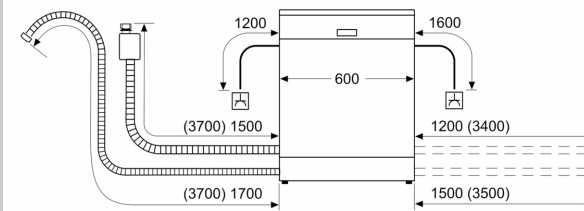

Energieeffizienzklasse:E
 Energieverbrauch des Eco 50°C Programm pro 100 Betriebszyklen:92 kWh
 Höchste Anzahl von Maßgedecken (EU 2017/1369): 12
 Wasserverbrauch in Litern im eco-Programm pro Betriebszyklus (EU 2017/1369): 10.5 l
 Programmdauer (EU 2017/1369): 4:30 h
 Geräuschwert: 52 dB(A) re 1pW
 Geräusch-Effizienzklasse: D
 Bauform: Einbau
 Höhe der Arbeitsplatte: 0 mm
 Abmessungen des Gerätes: 865 x 598 x 550 mm
 Nischenmaße für Installation (H x B x T): .865-925 x 600 x 550 mm
 Tiefe bei geöffneter Tür (90°): 1200 mm
 Höhenverstellbare Füße: Ja - alle von vorne
 Höhenverstellung max.: 60 mm
 Verstellbarer Sockel: Horizontal und Vertikal
 Nettogewicht: 30.3 kg
 Bruttogewicht: 32.5 kg
 Anschlusswert: 2400 W
 Absicherung: 10 A
 Spannung: 220-240 V
 Frequenz: 50; 60 Hz
 Länge Anschlusskabel: 175.0 cm
 Steckerart: Schuko-/Gardy.m.Erdung
 Länge Zulaufschlauch: 165 cm
 Länge Ablaufschlauch: 190 cm
 EAN-Nummer: 4242004253365
 Gerätetyp: Vollintegriert

Technische Daten

- Home Connect
- Bedienung von oben
- Bedienblende mit Klartext (englisch)
- InfoLight rot

Sonderzubehör

- Neff AquaStop®
- Integrierter Glasschutz
- Inkl. Dampfschutz-Blech
- Gerätemaße (H x B x T): 86.5 cm x 59.8 cm x 55.0 cm

N 30, VOLLINTEGRIERTER GESCHIRRSPÜLER, 60
CM, XXL
S2531TX00E

Maße in mm

⚡ Steckdose
() Werte mit Verlängerungssatz

Maße in mm