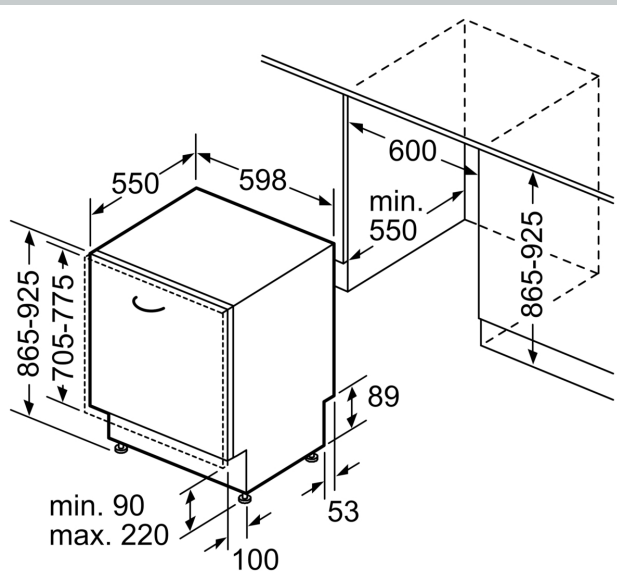

Energieeffizienzklasse:E
Energieverbrauch des Eco 50°C Programm pro 100 Betriebszyklen:94 kWh
Höchste Anzahl von Maßgedecken (EU 2017/1369): 13
Wasserverbrauch in Litern im eco-Programm pro Betriebszyklus (EU 2017/1369): 9.5 l
Programmdauer (EU 2017/1369): 4:10 h
Geräuschwert: 46 dB(A) re 1pW
Geräusch-Effizienzklasse: C
Bauform:Einbau
Höhe der Arbeitsplatte:0 mm
Abmessungen des Gerätes: 865 x 598 x 550 mm
Nischenmaße für Installation (H x B x T): 865-925 x 600 x 550 mm
Tiefe bei geöffneter Tür (90°): 1200 mm
Höhenverstellbare Füße:Ja - alle von vorne
Höhenverstellung max.: 60 mm
Verstellbarer Sockel: Horizontal und Vertikal
Nettogewicht: 31.9 kg
Bruttogewicht: 34.0 kg
Anschlusswert: 2400 W
Absicherung: 10 A
Spannung: 220-240 V
Frequenz:50; 60 Hz
Länge Anschlusskabel: 175.0 cm
Steckerart:Schuko-/Gardy.m.Erdung
Länge Zulaufschlauch: 165 cm
Länge Ablaufschlauch:190 cm
EAN-Nummer: 4242004285984
Gerätetyp: Vollintegriert

Technische Informationen und Zubehör

- Aqua Stop: eine Neff Garantie bei Wasserschäden - ein Geräteleben lang*
- Integrierter Glasschutz
- Inkl. Dampfschutz für die Arbeitsplatte
- Gerätemaße (H x B x T): 86.5 cm x 59.8 cm x 55.0 cm

¹ auf einer Energieeffizienzklassen-Skala von A bis G

N 30, GESCHIRRSPÜLER VOLLINTEGRIERBAR, 60
CM, XXL
S2531TX01E

Maße in mm

⚡ Steckdose
() Werte mit Verlängerungssatz

Maße in mm