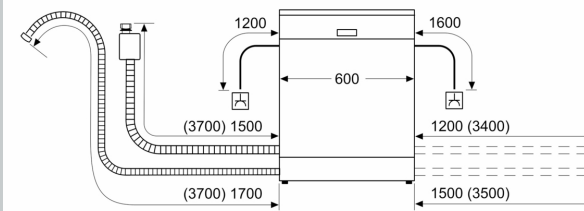

Energieeffizienzklasse:E
Energieverbrauch des Eco 50°C Programm pro 100 Betriebszyklen:94 kWh
Höchste Anzahl von Maßgedecken (EU 2017/1369): 13
Wasserverbrauch in Litern im eco-Programm pro Betriebszyklus (EU 2017/1369): 9.5 l
Programmdauer (EU 2017/1369): 4:10 h
Geräuschwert: 46 dB(A) re 1pW
Geräusch-Effizienzklasse: C
Bauform:Einbau
Höhe der Arbeitsplatte:0 mm
Abmessungen des Gerätes: 865 x 598 x 550 mm
Nischenmaße für Installation (H x B x T): 865-925 x 600 x 550 mm
Tiefe bei geöffneter Tür (90°): 1200 mm
Höhenverstellbare Füße:Ja - alle von vorne
Höhenverstellung max.: 60 mm
Verstellbarer Sockel: Horizontal und Vertikal
Nettogewicht: 31.9 kg
Bruttogewicht: 34.0 kg
Anschlusswert: 2400 W
Absicherung: 10 A
Spannung: 220-240 V
Frequenz:50; 60 Hz
Länge Anschlusskabel: 175.0 cm
Steckerart:Schuko-/Gardy.m.Erdung
Länge Zulaufschlauch: 165 cm
Länge Ablaufschlauch:190 cm
EAN-Nummer: 4242004285984
Gerätetyp: Vollintegriert

Technische Informationen und Zubehör

- Aqua Stop: eine Neff Garantie bei Wasserschäden - ein Geräteleben lang*
- Integrierter Glasschutz
- Inkl. Dampfschutz für die Arbeitsplatte
- Gerätemaße (H x B x T): 86.5 cm x 59.8 cm x 55.0 cm

¹ auf einer Energieeffizienzklassen-Skala von A bis G

N 30, GESCHIRRSPÜLER VOLLINTEGRIERBAR, 60
CM, XXL
S2531TX01E

Maße in mm

⚡ Steckdose
() Werte mit Verlängerungssatz

Maße in mm