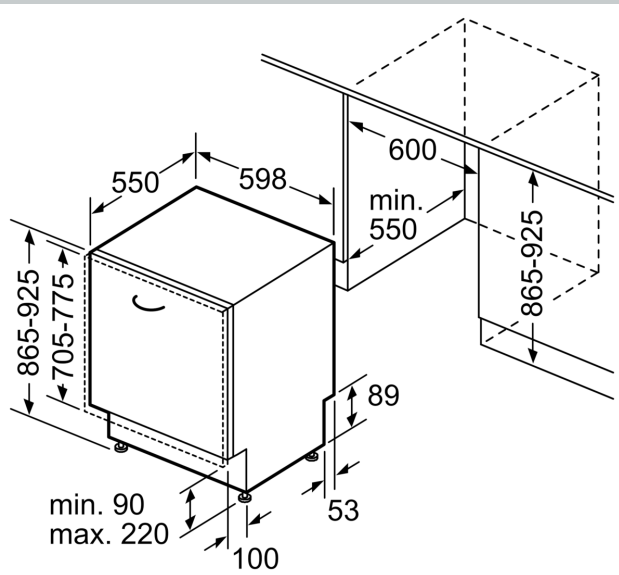

- ✓ Chef 70°C – das Profi-Programm gegen hartnäckige Verschmutzungen.
- ✓ Favourite – schneller Zugriff auf Ihre Lieblingseinstellungen und -programme.

Ausstattung

Technische Daten

Energieeffizienzklasse :	E
Energieverbrauch des eco-Programms pro 100 Betriebszyklen: 92 kWh	
Höchste Anzahl von Maßgedecken:	12
Wasserverbrauch in Litern im eco-Programm pro Betriebszyklus: 10,5 l	
Programmdauer:	4:30 h
Luftschallemissionen:	48 dB(A) re 1 pW
Luftschallemissionsklasse:	C
Bauform:	Einbau
Höhe der Arbeitsplatte:	0 mm
Abmessungen des Gerätes:	865 x 598 x 550 mm
Min. Nischenmaße für Installation (H x B x T): 865-925 x 600 x 550 mm	
Tiefe bei geöffneter Tür (90°):	1200 mm
Höhenverstellbare Füße:	Ja - alle von vorne
Höhenverstellung max.:	60 mm
Verstellbarer Sockel:	Horizontal und Vertikal
Nettogewicht:	32.7 kg
Bruttogewicht:	34.9 kg
Anschlusswert:	2400 W
Absicherung:	10 A
Spannung:	220-240 V
Frequenz:	50; 60 Hz
Länge Anschlusskabel:	175.0 cm
Steckerart:	Schuko-/Gardy.m.Erdung
Länge Zulaufschlauch:	165 cm
Länge Ablaufschlauch:	190 cm
EAN-Nummer:	4242004253389
Gerätetyp:	Einbau / Vollintegrierbar

Technische Daten

- Home Connect
- Bedienung von oben
- Bedienblende mit Klartext (englisch)
- InfoLight rot

Sonderzubehör

- Neff AquaStop®
- Integrierter Glasschutz
- Inkl. Dampfschutz-Blech
- Gerätemaße (H x B x T): 86.5 cm x 59.8 cm x 55.0 cm

N 30, VOLLINTEGRIERTER GESCHIRRSPÜLER, 60
CM, XXL
S2531TX05E

Maßzeichnungen

Maße in mm

⊕ Steckdose
() Werte mit Verlängerungssatz

Maße in mm