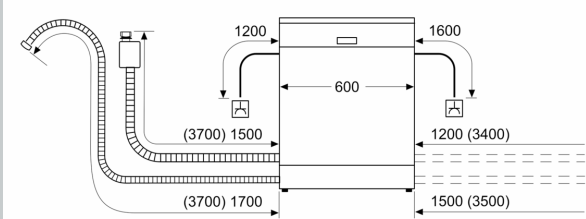

- ✓ Chef 70°C – das Profi-Programm gegen hartnäckige Verschmutzungen.
- ✓ Favourite – schneller Zugriff auf Ihre Lieblingseinstellungen und -programme.

Ausstattung

Technische Daten

Energieeffizienzklasse :	E
Energieverbrauch des eco-Programms pro 100 Betriebszyklen: 92 kWh	
Höchste Anzahl von Maßgedecken:	12
Wasserverbrauch in Litern im eco-Programm pro Betriebszyklus: 10,5 l	
Programmdauer:	4:30 h
Luftschallemissionen:	48 dB(A) re 1 pW
Luftschallemissionsklasse:	C
Bauform:	Einbau
Höhe der Arbeitsplatte:	0 mm
Abmessungen des Gerätes:	865 x 598 x 550 mm
Min. Nischenmaße für Installation (H x B x T): 865-925 x 600 x 550 mm	
Tiefe bei geöffneter Tür (90°):	1200 mm
Höhenverstellbare Füße:	Ja - alle von vorne
Höhenverstellung max.:	60 mm
Verstellbarer Sockel:	Horizontal und Vertikal
Nettogewicht:	32.7 kg
Bruttogewicht:	34.9 kg
Anschlusswert:	2400 W
Absicherung:	10 A
Spannung:	220-240 V
Frequenz:	50; 60 Hz
Länge Anschlusskabel:	175.0 cm
Steckerart:	Schuko-/Gardy.m.Erdung
Länge Zulaufschlauch:	165 cm
Länge Ablaufschlauch:	190 cm
EAN-Nummer:	4242004253389
Gerätetyp:	Einbau / Vollintegrierbar

Technische Daten

- Home Connect
- Bedienung von oben
- Bedienblende mit Klartext (englisch)
- InfoLight rot

Sonderzubehör

- Neff AquaStop®
- Integrierter Glasschutz
- Inkl. Dampfschutz-Blech
- Gerätemaße (H x B x T): 86.5 cm x 59.8 cm x 55.0 cm

N 30, VOLLINTEGRIERTER GESCHIRRSPÜLER, 60
CM, XXL
S2531TX05E

Maßzeichnungen

Maße in mm

⊕ Steckdose
() Werte mit Verlängerungssatz

Maße in mm