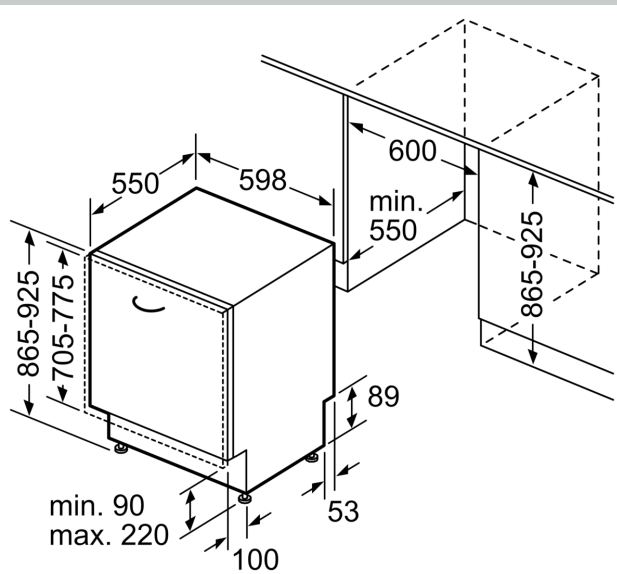

Energieeffizienzklasse:C
Energieverbrauch des Eco 50°C Programm pro 100 Betriebszyklen:75 kWh
Höchste Anzahl von Maßgedecken (EU 2017/1369): 14
Wasserverbrauch in Litern im eco-Programm pro Betriebszyklus (EU 2017/1369): 9.0 l
Programmdauer (EU 2017/1369): 3:20 h
Geräuschwert: 40 dB(A) re 1pW
Geräusch-Effizienzklasse: B
Bauform: Einbau
Höhe der Arbeitsplatte: 0 mm
Abmessungen des Gerätes: 865 x 598 x 550 mm
Min. Nischenmaße für Installation (H x B x T): 865-925 x 600 x 550 mm
Tiefe bei geöffneter Tür (90°): 1200 mm
Höhenverstellbare Füße: Ja - alle von vorne
Höhenverstellung max.: 60 mm
Verstellbarer Sockel: Horizontal und Vertikal
Nettogewicht: 37.1 kg
Bruttogewicht: 39.0 kg
Anschlusswert: 2400 W
Absicherung: 10 A
Spannung: 220-240 V
Frequenz: 50; 60 Hz
Reparaturindex: 9.2
Länge Anschlusskabel: 175.0 cm
Steckerart: Schuko-/Gardy.m.Erdung
Länge Zulaufschlauch: 165 cm
Länge Ablaufschlauch: 190 cm
EAN-Nummer: 4242004278542
Gerätetyp: Vollintegriert

Technische Informationen und Zubehör

- Aqua Stop: eine Neff Garantie bei Wasserschäden - ein Geräteleben lang*
- Integrierter Glasschutz
- Salzeinfüllhilfe (Trichter)

- Inkl. Dampfschutz für die Arbeitsplatte
- Gerätemaße (H x B x T): 86.5 cm x 59.8 cm x 55.0 cm

* Garantiebedingungen finden Sie unter <https://www.neff-home.com/de/service/neff-garantien/herstellergarantie>

N 50, GESCHIRRSPÜLER VOLLINTEGRIERBAR, 60
CM, XXL
S255ECX06E

Maße in mm

⏏ Steckdose
() Werte mit Verlängerungssatz

Maße in mm