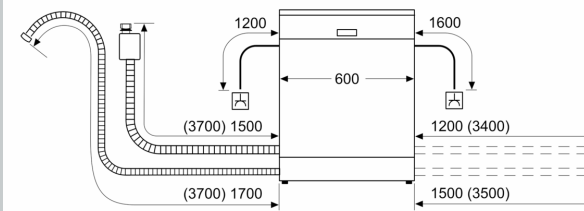

Energieeffizienzklasse:C
Energieverbrauch des Eco 50°C Programm pro 100 Betriebszyklen:75 kWh
Höchste Anzahl von Maßgedecken (EU 2017/1369): 14
Wasserverbrauch in Litern im eco-Programm pro Betriebszyklus (EU 2017/1369): 9.0 l
Programmdauer (EU 2017/1369): 3:20 h
Geräuschwert: 40 dB(A) re 1pW
Geräusch-Effizienzklasse: B
Bauform: Einbau
Höhe der Arbeitsplatte: 0 mm
Abmessungen des Gerätes: 865 x 598 x 550 mm
Min. Nischenmaße für Installation (H x B x T): 865-925 x 600 x 550 mm
Tiefe bei geöffneter Tür (90°): 1200 mm
Höhenverstellbare Füße: Ja - alle von vorne
Höhenverstellung max.: 60 mm
Verstellbarer Sockel: Horizontal und Vertikal
Nettogewicht: 37.1 kg
Bruttogewicht: 39.0 kg
Anschlusswert: 2400 W
Absicherung: 10 A
Spannung: 220-240 V
Frequenz: 50; 60 Hz
Reparaturindex: 9.2
Länge Anschlusskabel: 175.0 cm
Steckerart: Schuko-/Gardy.m.Erdung
Länge Zulaufschlauch: 165 cm
Länge Ablaufschlauch: 190 cm
EAN-Nummer: 4242004278542
Gerätetyp: Vollintegriert

Technische Informationen und Zubehör

- Aqua Stop: eine Neff Garantie bei Wasserschäden - ein Geräteleben lang*
- Integrierter Glasschutz
- Salzeinfüllhilfe (Trichter)

- Inkl. Dampfschutz für die Arbeitsplatte
- Gerätemaße (H x B x T): 86.5 cm x 59.8 cm x 55.0 cm

* Garantiebedingungen finden Sie unter <https://www.neff-home.com/de/service/neff-garantien/herstellergarantie>

N 50, GESCHIRRSPÜLER VOLLINTEGRIERBAR, 60
CM, XXL
S255ECX06E

Maße in mm

⏏ Steckdose
() Werte mit Verlängerungssatz