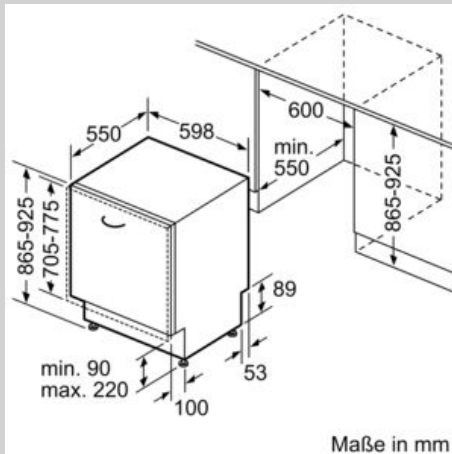

Ausstattung

Technische Daten

Energieeffizienzklasse (EU 2017/1369) : C
 Energieverbrauch des eco-Programms pro 100 Betriebszyklen : 74 kWh
 Höchste Anzahl von Maßgedecken : 13
 Wasserverbrauch in Litern im eco-Programm pro Betriebszyklus : 9,5 l
 Programmdauer : 4:35 h
 Luftschallemissionen : 44 dB(A) re 1 pW
 Luftschallemissionsklasse : B
 Bauform : Eingebaut
 Höhe der Arbeitsplatte : 0 mm
 Abmessungen des Gerätes : 865 x 598 x 550 mm
 Min. Nischenmaße für Installation (H x B x T) : 865-925 x 600 x 550 mm
 Tiefe bei geöffneter Tür (90°) : 1200 mm
 Höhenverstellbare Füße : Ja - alle von vorne
 Höhenverstellung max. : 60 mm
 Verstellbarer Sockel : Horizontal und Vertikal
 Nettogewicht : 38,6 kg
 Bruttogewicht : 40,5 kg
 Anschlusswert : 2400 W
 Absicherung : 10 A
 Spannung : 220-240 V
 Frequenz : 50; 60 Hz
 Länge Anschlusskabel : 175,0 cm
 Steckerart : Schuko-/Gardy.m.Erdung
 Länge Zulaufschlauch : 165 cm
 Länge Ablaufschlauch : 190 cm
 EAN-Nummer : 4242004253822
 Art der Installation : Vollintegrierbar

- Aqua Stop: eine Neff Garantie bei Wasserschäden - ein Geräteleben lang*
- Integrierter Glasschutz
- Salzeinfüllhilfe (Trichter)
- Inkl. Dampfschutz-Blech
- Gerätemaße (H x B x T): 86.5 cm x 59.8 cm x 55.0 cm

* Garantiebedingungen finden Sie unter <https://www.neff-home.com/de/service/neff-garantien/herstellergarantie>

N 50, Geschirrspüler vollintegrierbar, 60 cm, XXL
S255ECX1E

Maßzeichnungen

Maße in mm