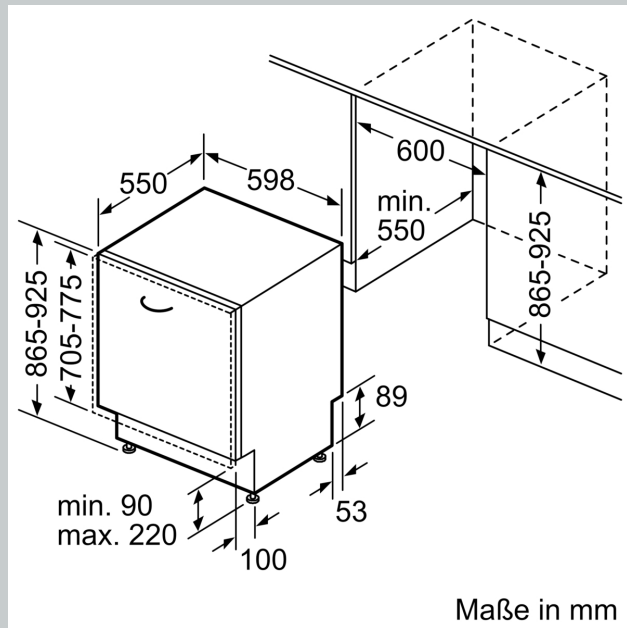

Energieeffizienzklasse: .....B  
 Energieverbrauch des Eco 50°C Programm pro 100 Betriebszyklen: .....65 kWh  
 Höchste Anzahl von Maßgedecken (EU 2017/1369): ..... 14  
 Wasserverbrauch in Litern im eco-Programm pro Betriebszyklus (EU 2017/1369): ..... 9.0 l  
 Programmdauer (EU 2017/1369): ..... 3:55 h  
 Geräuschwert: ..... 44 dB(A) re 1pW  
 Geräusch-Effizienzklasse: ..... B  
 Bauform: ..... Einbau  
 Höhe der Arbeitsplatte: ..... 0 mm  
 Abmessungen des Gerätes: ..... 865 x 598 x 550 mm  
 Nischenmaße für Installation (H x B x T): . 865-925 x 600 x 550 mm  
 Tiefe bei geöffneter Tür (90°): ..... 1200 mm  
 Höhenverstellbare Füße: ..... Ja - alle von vorne  
 Höhenverstellung max.: ..... 60 mm  
 Verstellbarer Sockel: ..... Horizontal und Vertikal  
 Nettogewicht: ..... 35.1 kg  
 Bruttogewicht: ..... 37.3 kg  
 Anschlusswert: ..... 2400 W  
 Absicherung: ..... 10 A  
 Spannung: ..... 220-240 V  
 Frequenz: ..... 50; 60 Hz  
 Reparaturindex: ..... 0.1  
 Länge Anschlusskabel: ..... 175.0 cm  
 Steckerart: ..... Schuko-/Gardy.m.Erdung  
 Länge Zulaufschlauch: ..... 165 cm  
 Länge Ablaufschlauch: ..... 190 cm  
 EAN-Nummer: ..... 4242004285991  
 Gerätetyp: ..... Vollintegriert

#### Technische Informationen und Zubehör

- Aqua Stop: eine Neff Garantie bei Wasserschäden - ein Geräteleben lang\*
- Integrierter Glasschutz
- Inkl. Dampfschutz für die Arbeitsplatte
- Gerätemaße (H x B x T): 86.5 cm x 59.8 cm x 55.0 cm

N 50, GESCHIRRSPÜLER VOLLINTEGRIERBAR, 60  
CM, XXL  
S255EVX04E

Maße in mm

⚡ Steckdose  
( ) Werte mit Verlängerungssatz

Maße in mm