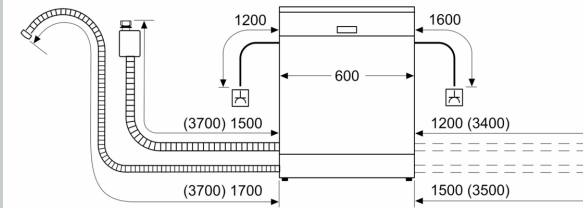

#### Korbsysteme

- Flex II Korbsystem
- FlexSchublade 2
- Höhenverstellbarer Oberkorb mit RackMatic® (3-stufig)
- Komfortrollen im Unterkorb
- Korbstopper (Rack Stopper) gegen ein Überrollen des Unterkorbes
- Umklappbare Stachelreihe im Oberkorb
- Umklappbare Stachelreihen im Unterkorb (4x)
- Tassenablage im Oberkorb (2-teilig)

#### Technische Informationen und Zubehör

- Aqua Stop: eine Neff Garantie bei Wasserschäden - ein Geräteleben lang\*
- Integrierter Glasschutz
- Inkl. Dampfschutz für die Arbeitsplatte
- Gerätemaße (H x B x T): 86.5 cm x 59.8 cm x 55.0 cm

N 50, GESCHIRRSPÜLER VOLLINTEGRIERBAR, 60  
CM, XXL  
S255EVX04E

Maße in mm

⚡ Steckdose  
( ) Werte mit Verlängerungssatz

Maße in mm