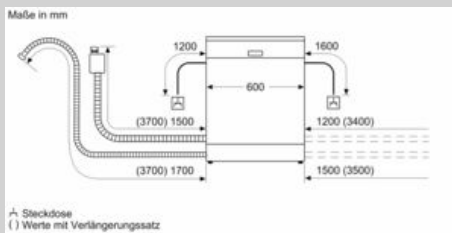

N 50, Vollintegrierter Geschirrspüler, 60 cm, XXL
S255HCX29E

Maßzeichnungen