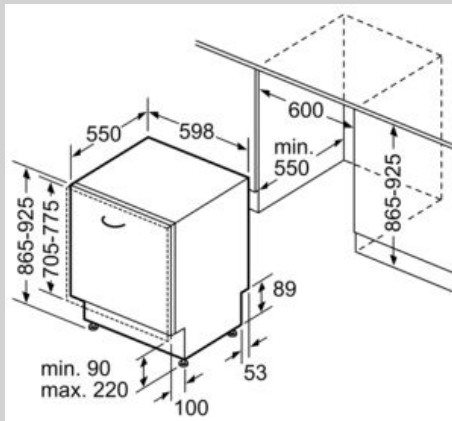

N 50, Vollintegrierter Geschirrspüler, 60 cm, XXL
S255HCX29E

Maßzeichnungen

Maße in mm