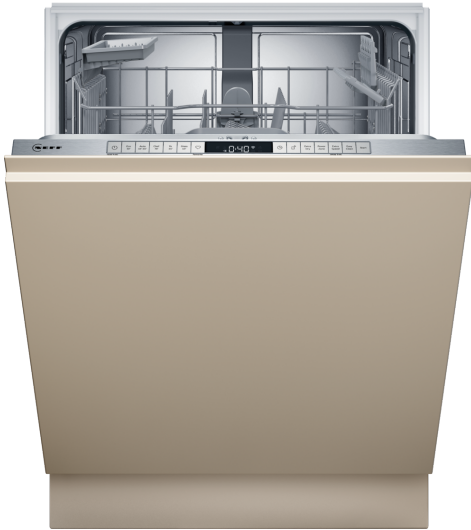

N 50, GESCHIRRSPÜLER VOLLINTEGRIERBAR, 60
CM, XXL
S255HTX01E

Der praktische Geschirrspüler zeigt durch das InfoLight ob das Gerät noch läuft.

- ✓ Flex I Korbsystem – Flexible Elemente im Unterkorb und Rack Matic im Oberkorb für ganz praktische Beladung
- ✓ InfoLight – Solange der rote Punkt auf den Boden vor dem Geschirrspüler projiziert ist, läuft er noch
- ✓ Chef 70°C – das Profi-Programm gegen hartnäckige Verschmutzungen.
- ✓ Favourite – schneller Zugriff auf Ihre Lieblingseinstellungen und -programme.
- ✓ Aqua Stop®: Eine NEFF Garantie bei Wasserschäden - ein Geräteleben lang.

Ausstattung

Technische Daten

Energieeffizienzklasse :	D
Energieverbrauch des eco-Programms pro 100 Betriebszyklen: 84 kWh	
Höchste Anzahl von Maßgedecken:	13
Wasserverbrauch in Litern im eco-Programm pro Betriebszyklus: 9,0 l	
Programmdauer:	4:30 h
Luftschallemissionen:	46 dB(A) re 1 pW
Luftschallemissionsklasse:	C
Bauform:	Einbau
Höhe der Arbeitsplatte:	0 mm
Abmessungen des Gerätes:	865 x 598 x 550 mm
Min. Nischenmaße für Installation (H x B x T): 865-925 x 600 x 550 mm	
Tiefe bei geöffneter Tür (90°):	1200 mm
Höhenverstellbare Füße:	Ja - alle von vorne
Höhenverstellung max.:	60 mm
Verstellbarer Sockel:	Horizontal und Vertikal
Nettogewicht:	32,9 kg
Bruttogewicht:	35,1 kg
Anschlusswert:	2400 W
Absicherung:	10 A
Spannung:	220-240 V
Frequenz:	50; 60 Hz
Länge Anschlusskabel:	175,0 cm
Steckerart:	Schuko-/Gardy.m.Erdung
Länge Zulaufschlauch:	165 cm
Länge Ablaufschlauch:	190 cm
EAN-Nummer:	4242004279266
Gerätetyp:	Einbau / Vollintegrierbar

N 50, GESCHIRRSPÜLER VOLLINTEGRIERBAR, 60
CM, XXL
S255HTX01E

Ausstattung

Leistung und Verbrauch

- Energieeffizienzklasse¹: D
- Energie² / Wasser³: 84 kWh / 9 Liter
- Fassungsvermögen: 13 Maßgedecke
- Programmdauer⁴: 4:30 (h:min)
- Geräusch: 46 dB(A) re 1 pW
- Geräusch-Effizienzklasse: C