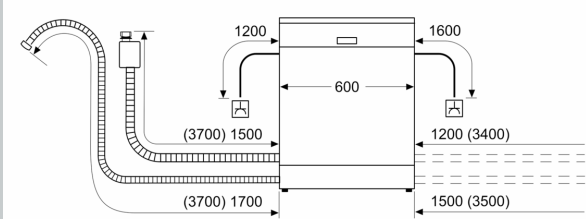

Ausstattung

Technische Daten

Energieeffizienzklasse :	D
Energieverbrauch des eco-Programms pro 100 Betriebszyklen: 84 kWh	
Höchste Anzahl von Maßgedecken:	13
Wasserverbrauch in Litern im eco-Programm pro Betriebszyklus: 9,0 l	
Programmdauer:	4:30 h
Luftschallemissionen:	46 dB(A) re 1 pW
Luftschallemissionsklasse:	C
Bauform:	Einbau
Höhe der Arbeitsplatte:	0 mm
Abmessungen des Gerätes:	865 x 598 x 550 mm
Min. Nischenmaße für Installation (H x B x T): 865-925 x 600 x 550 mm	
Tiefe bei geöffneter Tür (90°):	1200 mm
Höhenverstellbare Füße:	Ja - alle von vorne
Höhenverstellung max.:	60 mm
Verstellbarer Sockel:	Horizontal und Vertikal
Nettogewicht:	32,9 kg
Bruttogewicht:	35,1 kg
Anschlusswert:	2400 W
Absicherung:	10 A
Spannung:	220-240 V
Frequenz:	50; 60 Hz
Länge Anschlusskabel:	175,0 cm
Steckerart:	Schuko-/Gardy.m.Erdung
Länge Zulaufschlauch:	165 cm
Länge Ablaufschlauch:	190 cm
EAN-Nummer:	4242004279266
Gerätetyp:	Einbau / Vollintegrierbar

Technische Informationen und Zubehör

- Aqua Stop: eine Neff Garantie bei Wasserschäden - ein Geräteleben lang*
- Integrierter Glasschutz
- Inkl. Dampfschutz-Blech
- Gerätemaße (H x B x T): 86.5 cm x 59.8 cm x 55.0 cm

* Garantiebedingungen finden Sie unter <https://www.neff-home.com/de/service/neff-garantien/herstellergarantie>

N 50, GESCHIRRSPÜLER VOLLINTEGRIERBAR, 60
 CM, XXL
 S255HTX01E

Maßzeichnungen

Maße in mm

⚡ Steckdose
 () Werte mit Verlängerungssatz