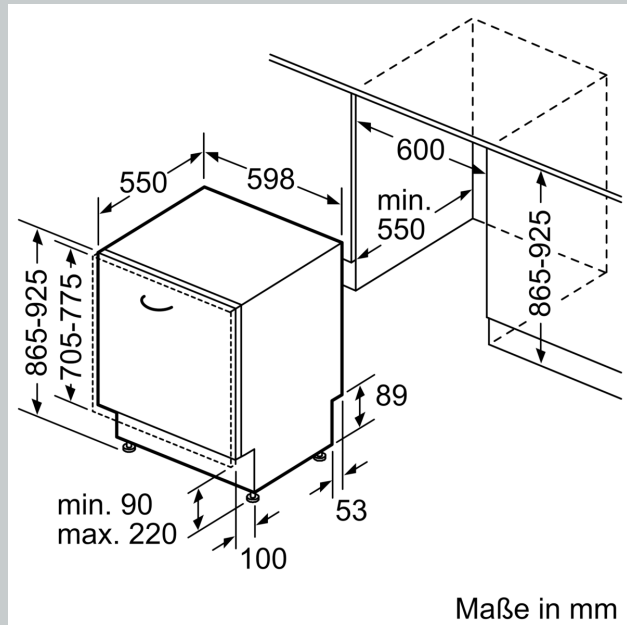

Ausstattung

Technische Daten

Energieeffizienzklasse :	D
Energieverbrauch des eco-Programms pro 100 Betriebszyklen: 84 kWh	
Höchste Anzahl von Maßgedecken:	13
Wasserverbrauch in Litern im eco-Programm pro Betriebszyklus: 9,0 l	
Programmdauer:	4:30 h
Luftschallemissionen:	46 dB(A) re 1 pW
Luftschallemissionsklasse:	C
Bauform:	Einbau
Höhe der Arbeitsplatte:	0 mm
Abmessungen des Gerätes:	865 x 598 x 550 mm
Min. Nischenmaße für Installation (H x B x T): 865-925 x 600 x 550 mm	
Tiefe bei geöffneter Tür (90°):	1200 mm
Höhenverstellbare Füße:	Ja - alle von vorne
Höhenverstellung max.:	60 mm
Verstellbarer Sockel:	Horizontal und Vertikal
Nettogewicht:	32,9 kg
Bruttogewicht:	35,1 kg
Anschlusswert:	2400 W
Absicherung:	10 A
Spannung:	220-240 V
Frequenz:	50; 60 Hz
Länge Anschlusskabel:	175,0 cm
Steckerart:	Schuko-/Gardy.m.Erdung
Länge Zulaufschlauch:	165 cm
Länge Ablaufschlauch:	190 cm
EAN-Nummer:	4242004279266
Gerätetyp:	Einbau / Vollintegrierbar

Technische Informationen und Zubehör

- Aqua Stop: eine Neff Garantie bei Wasserschäden - ein Geräteleben lang*
- Integrierter Glasschutz
- Inkl. Dampfschutz-Blech
- Gerätemaße (H x B x T): 86.5 cm x 59.8 cm x 55.0 cm

* Garantiebedingungen finden Sie unter <https://www.neff-home.com/de/service/neff-garantien/herstellergarantie>

N 50, GESCHIRRSPÜLER VOLLINTEGRIERBAR, 60
 CM, XXL
 S255HTX01E

Maßzeichnungen

Maße in mm

⚡ Steckdose
 () Werte mit Verlängerungssatz

Maße in mm