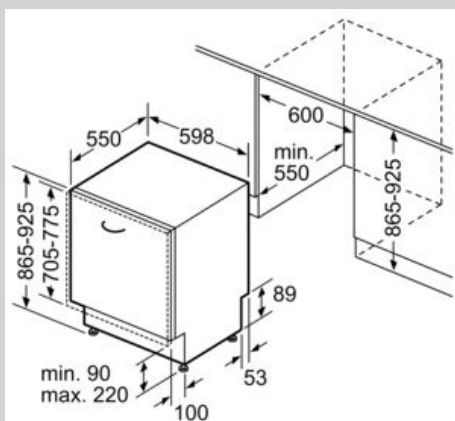

##### Technische Daten

Energieeffizienzklasse (EU 2017/1369) : E  
 Energieverbrauch des eco-Programms pro 100 Betriebszyklen : 92 kWh  
 Höchste Anzahl von Maßgedecken : 12  
 Wasserverbrauch in Litern im eco-Programm pro Betriebszyklus : 9,5 l  
 Programmdauer : 3:45 h  
 Luftschallemissionen : 46 dB(A) re 1 pW  
 Luftschallemissionsklasse : C  
 Bauform : Eingebaut  
 Höhe der Arbeitsplatte : 0 mm  
 Abmessungen des Gerätes : 865 x 598 x 550 mm  
 Min. Nischenmaße für Installation (H x B x T) : 865-925 x 600 x 550 mm  
 Tiefe bei geöffneter Tür (90°) : 1200 mm  
 Höhenverstellbare Füße : Ja - alle von vorne  
 Höhenverstellung max. : 60 mm  
 Verstellbarer Sockel : Horizontal und Vertikal  
 Nettogewicht : 34,6 kg  
 Bruttogewicht : 36,7 kg  
 Anschlusswert : 2400 W  
 Absicherung : 10 A  
 Spannung : 220-240 V  
 Frequenz : 50; 60 Hz  
 Länge Anschlusskabel : 175,0 cm  
 Steckerart : Schuko-/Gardy.m.Erdung  
 Länge Zulaufschlauch : 165 cm  
 Länge Ablaufschlauch : 190 cm  
 EAN-Nummer : 4242004253402  
 Art der Installation : Vollintegrierbar

COOKING PASSION SINCE 1877

Maßzeichnungen

Maße in mm