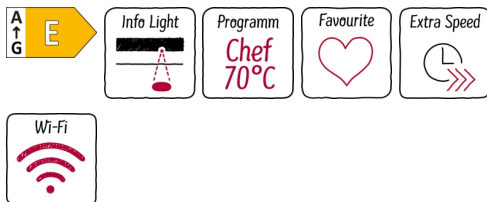

N 50, Geschirrspüler vollintegrierbar, 60 cm, XXL  
S255HTX15E

COOKING PASSION SINCE 1877

Der flexible Geschirrspüler zeigt durch das InfoLight ob das Gerät noch läuft.

- ✓ InfoLight – Solange der rote Punkt auf den Boden vor dem Geschirrspüler projiziert ist, läuft er noch
- ✓ Chef 70°C – das Profi-Programm gegen hartnäckige Verschmutzungen.
- ✓ Favourite – schneller Zugriff auf Ihre Lieblingseinstellungen und -programme.
- ✓ Extra speed – Bis zu drei Mal schneller sauberes und trockenes Geschirr
- ✓ Home Connect – Verbinden Sie den Geschirrspüler mit Wlan und eröffnen sich eine vernetzte Welt