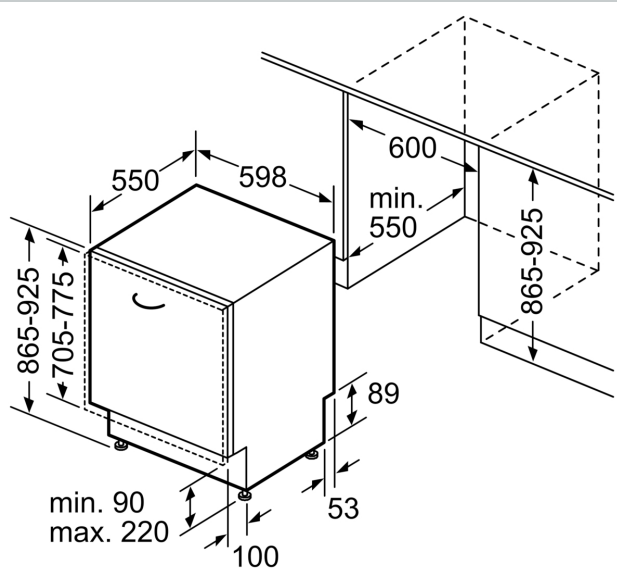

Energieeffizienzklasse:	C
Energieverbrauch des Eco 50°C Programm pro 100 Betriebszyklen:	74 kWh
Höchste Anzahl von Maßgedecken (EU 2017/1369):	13
Wasserverbrauch in Litern im eco-Programm pro Betriebszyklus (EU 2017/1369):	9.5 l
Programmdauer (EU 2017/1369):	4:35 h
Geräuschwert:	44 dB(A) re 1pW
Geräusch-Effizienzklasse:	B
Bauform:	Einbau
Höhe der Arbeitsplatte:	0 mm
Abmessungen des Gerätes:	865 x 598 x 550 mm
Nischenmaße für Installation (H x B x T):	865-925 x 600 x 550 mm
Tiefe bei geöffneter Tür (90°):	1200 mm
Höhenverstellbare Füße:	Ja - alle von vorne
Höhenverstellung max.:	60 mm
Verstellbarer Sockel:	Horizontal und Vertikal
Nettogewicht:	39.6 kg
Bruttogewicht:	41.5 kg
Anschlusswert:	2400 W
Absicherung:	10 A
Spannung:	220-240 V
Frequenz:	50; 60 Hz
Länge Anschlusskabel:	175.0 cm
Steckerart:	Schuko-/Gardym.Erdung
Länge Zulaufschlauch:	165 cm
Länge Ablaufschlauch:	190 cm
EAN-Nummer:	4242004253860
Gerätetyp:	Vollintegriert

Technische Daten

- Home Connect
- Bedienung von oben
- Bedienblende mit Klartext (englisch)
- Restzeitprojektion weiß
- Restzeitanzeige in Minuten
- Startzeitvorwahl 1-24 Stunden

Sonderzubehör

- Neff AquaStop®
- Integrierter Glasschutz
- Inkl. Dampfschutz-Blech
- Gerätemaße (H x B x T): 86.5 cm x 59.8 cm x 55.0 cm

N 70, VOLLINTEGRIERTER GESCHIRRSPÜLER, 60
CM, XXL
S257EAX36E

Maße in mm

⚡ Steckdose
() Werte mit Verlängerungssatz

Maße in mm