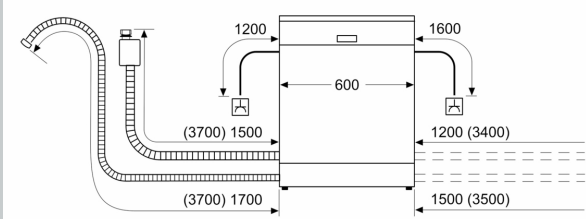

Energieeffizienzklasse:	C
Energieverbrauch des Eco 50°C Programm pro 100 Betriebszyklen:	74 kWh
Höchste Anzahl von Maßgedecken (EU 2017/1369):	13
Wasserverbrauch in Litern im eco-Programm pro Betriebszyklus (EU 2017/1369):	9.5 l
Programmdauer (EU 2017/1369):	4:35 h
Geräuschwert:	44 dB(A) re 1pW
Geräusch-Effizienzklasse:	B
Bauform:	Einbau
Höhe der Arbeitsplatte:	0 mm
Abmessungen des Gerätes:	865 x 598 x 550 mm
Nischenmaße für Installation (H x B x T):	865-925 x 600 x 550 mm
Tiefe bei geöffneter Tür (90°):	1200 mm
Höhenverstellbare Füße:	Ja - alle von vorne
Höhenverstellung max.:	60 mm
Verstellbarer Sockel:	Horizontal und Vertikal
Nettogewicht:	39.6 kg
Bruttogewicht:	41.5 kg
Anschlusswert:	2400 W
Absicherung:	10 A
Spannung:	220-240 V
Frequenz:	50; 60 Hz
Länge Anschlusskabel:	175.0 cm
Steckerart:	Schuko-/Gardym.Erdung
Länge Zulaufschlauch:	165 cm
Länge Ablaufschlauch:	190 cm
EAN-Nummer:	4242004253860
Gerätetyp:	Vollintegriert

Technische Daten

- Home Connect
- Bedienung von oben
- Bedienblende mit Klartext (englisch)
- Restzeitprojektion weiß
- Restzeitanzeige in Minuten
- Startzeitvorwahl 1-24 Stunden

Sonderzubehör

- Neff AquaStop®
- Integrierter Glasschutz
- Inkl. Dampfschutz-Blech
- Gerätemaße (H x B x T): 86.5 cm x 59.8 cm x 55.0 cm

N 70, VOLLINTEGRIERTER GESCHIRRSPÜLER, 60
CM, XXL
S257EAX36E

Maße in mm

⚡ Steckdose
() Werte mit Verlängerungssatz

Maße in mm