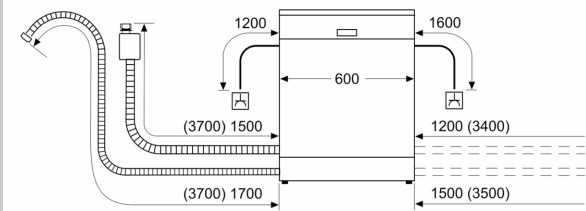

Energieeffizienzklasse:A
Energieverbrauch des Eco 50°C Programm pro 100 Betriebszyklen:54 kWh
Höchste Anzahl von Maßgedecken (EU 2017/1369): 14
Wasserverbrauch in Litern im eco-Programm pro Betriebszyklus (EU 2017/1369): 9.5 l
Programmdauer (EU 2017/1369): 4:55 h
Geräuschwert: 44 dB(A) re 1pW
Geräusch-Effizienzklasse: B
Bauform: Einbau
Höhe der Arbeitsplatte: 0 mm
Abmessungen des Gerätes: 865 x 598 x 550 mm
Min. Nischenmaße für Installation (H x B x T): 865-925 x 600 x 550 mm
Tiefe bei geöffneter Tür (90°): 1200 mm
Höhenverstellbare Füße: Ja - alle von vorne
Höhenverstellung max.: 60 mm
Verstellbarer Sockel: Horizontal und Vertikal
Nettogewicht: 43.1 kg
Bruttogewicht: 45.0 kg
Anschlusswert: 2400 W
Absicherung: 10 A
Spannung: 220-240 V
Frequenz: 50; 60 Hz
Länge Anschlusskabel: 175.0 cm
Steckerart: Schuko-/Gardy.m.Erdung
Länge Zulaufschlauch: 165 cm
Länge Ablaufschlauch: 190 cm
EAN-Nummer: 4242004279648
Gerätetyp: Vollintegriert

Technische Informationen und Zubehör

- Aqua Stop: eine Neff Garantie bei Wasserschäden - ein Geräteleben

lang*

- Integrierter Glasschutz
- Salzeinfüllhilfe (Trichter)
- Inkl. Dampfschutz für die Arbeitsplatte
- Gerätemaße (H x B x T): 86.5 cm x 59.8 cm x 55.0 cm

* Garantiebedingungen finden Sie unter <https://www.neff-home.com/de/service/neff-garantien/herstellergarantie>

N 70, GESCHIRRSPÜLER VOLLINTEGRIERBAR, 60
CM, XXL
S257YCX04E

Maße in mm

⚡ Steckdose
() Werte mit Verlängerungssatz