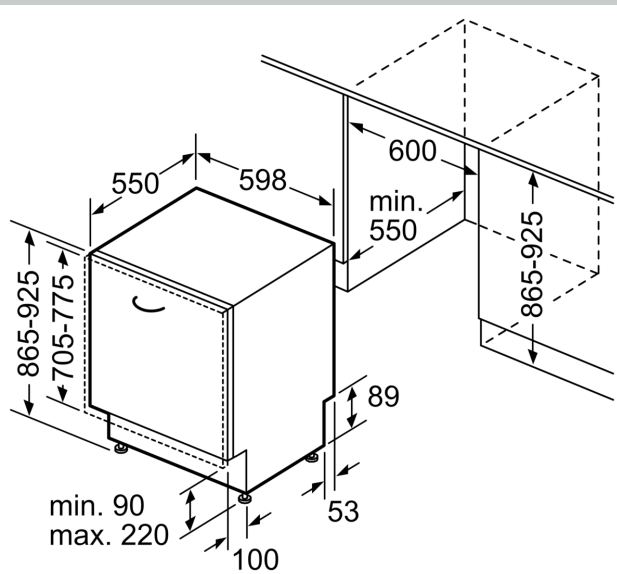

Energieeffizienzklasse:A
Energieverbrauch des Eco 50°C Programm pro 100 Betriebszyklen:54 kWh
Höchste Anzahl von Maßgedecken (EU 2017/1369): 14
Wasserverbrauch in Litern im eco-Programm pro Betriebszyklus (EU 2017/1369): 9.5 l
Programmdauer (EU 2017/1369): 4:55 h
Geräuschwert: 44 dB(A) re 1pW
Geräusch-Effizienzklasse: B
Bauform: Einbau
Höhe der Arbeitsplatte: 0 mm
Abmessungen des Gerätes: 865 x 598 x 550 mm
Min. Nischenmaße für Installation (H x B x T): 865-925 x 600 x 550 mm
Tiefe bei geöffneter Tür (90°): 1200 mm
Höhenverstellbare Füße: Ja - alle von vorne
Höhenverstellung max.: 60 mm
Verstellbarer Sockel: Horizontal und Vertikal
Nettogewicht: 43.1 kg
Bruttogewicht: 45.0 kg
Anschlusswert: 2400 W
Absicherung: 10 A
Spannung: 220-240 V
Frequenz: 50; 60 Hz
Länge Anschlusskabel: 175.0 cm
Steckerart: Schuko-/Gardy.m.Erdung
Länge Zulaufschlauch: 165 cm
Länge Ablaufschlauch: 190 cm
EAN-Nummer: 4242004279648
Gerätetyp: Vollintegriert

Technische Informationen und Zubehör

- Aqua Stop: eine Neff Garantie bei Wasserschäden - ein Geräteleben

lang*

- Integrierter Glasschutz
- Salzeinfüllhilfe (Trichter)
- Inkl. Dampfschutz für die Arbeitsplatte
- Gerätemaße (H x B x T): 86.5 cm x 59.8 cm x 55.0 cm

* Garantiebedingungen finden Sie unter <https://www.neff-home.com/de/service/neff-garantien/herstellergarantie>

N 70, GESCHIRRSPÜLER VOLLINTEGRIERBAR, 60
CM, XXL
S257YCX04E

Maße in mm

⚡ Steckdose
() Werte mit Verlängerungssatz

Maße in mm