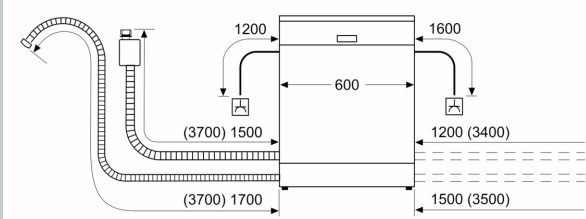

| | |
|--|-------------------------------|
| Energieeffizienzklasse: |B |
| Energieverbrauch des Eco 50°C Programm pro 100 Betriebszyklen: |65 kWh |
| Höchste Anzahl von Maßgedecken (EU 2017/1369): | 14 |
| Wasserverbrauch in Litern im eco-Programm pro Betriebszyklus (EU 2017/1369): | 9.0 l |
| Programmdauer (EU 2017/1369): | 3:35 h |
| Geräuschwert: | 40 dB(A) re 1pW |
| Geräusch-Effizienzklasse: | B |
| Bauform: | Einbau |
| Höhe der Arbeitsplatte: | 0 mm |
| Abmessungen des Gerätes: | 865 x 598 x 550 mm |
| Nischenmaße für Installation (H x B x T): | 865-925 x 600 x 550 mm |
| Tiefe bei geöffneter Tür (90°): | 1200 mm |
| Höhenverstellbare Füße: | Ja - alle von vorne |
| Höhenverstellung max.: | 60 mm |
| Verstellbarer Sockel: | Horizontal und Vertikal |
| Nettogewicht: | 47.6 kg |
| Bruttogewicht: | 49.5 kg |
| Anschlusswert: | 2400 W |
| Absicherung: | 10 A |
| Spannung: | 220-240 V |
| Frequenz: | 50; 60 Hz |
| Länge Anschlusskabel: | 175.0 cm |
| Steckerart: | Schuko-/Gardy.m.Erdung |
| Länge Zulaufschlauch: | 165 cm |
| Länge Ablaufschlauch: | 190 cm |
| EAN-Nummer: | 4242004278108 |
| Gerätetyp: | Vollintegriert |

Technische Informationen und Zubehör

- Aqua Stop: eine Neff Garantie bei Wasserschäden - ein Geräteleben lang*
- Integrierter Glasschutz
- Salzeinfüllhilfe (Trichter)
- Inkl. Dampfschutz für die Arbeitsplatte
- Gerätemaße (H x B x T): 86.5 cm x 59.8 cm x 55.0 cm

* Garantiebedingungen finden Sie unter <https://www.neff-home.com/de/service/neff-garantien/herstellergarantie>

N 70, GESCHIRRSPÜLER VOLLINTEGRIERBAR, 60
CM, XXL
S257ZCX01E

Maße in mm

⚡ Steckdose
() Werte mit Verlängerungssatz