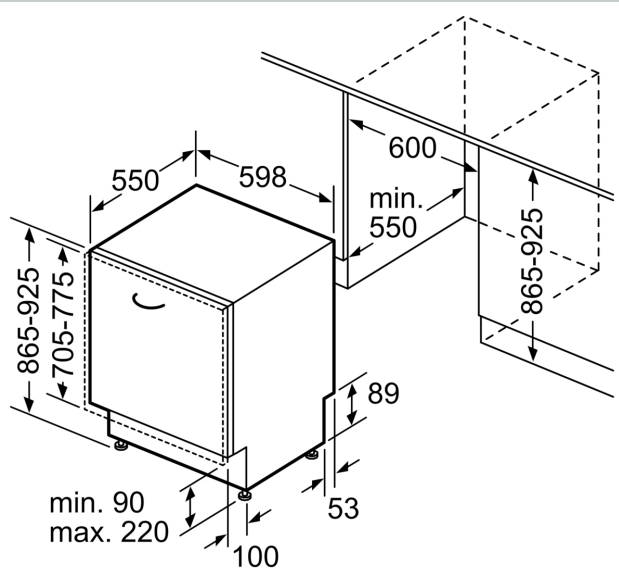

| | |
|--|-------------------------------|
| Energieeffizienzklasse: |B |
| Energieverbrauch des Eco 50°C Programm pro 100 Betriebszyklen: |65 kWh |
| Höchste Anzahl von Maßgedecken (EU 2017/1369): | 14 |
| Wasserverbrauch in Litern im eco-Programm pro Betriebszyklus (EU 2017/1369): | 9.0 l |
| Programmdauer (EU 2017/1369): | 3:35 h |
| Geräuschwert: | 40 dB(A) re 1pW |
| Geräusch-Effizienzklasse: | B |
| Bauform: | Einbau |
| Höhe der Arbeitsplatte: | 0 mm |
| Abmessungen des Gerätes: | 865 x 598 x 550 mm |
| Nischenmaße für Installation (H x B x T): | 865-925 x 600 x 550 mm |
| Tiefe bei geöffneter Tür (90°): | 1200 mm |
| Höhenverstellbare Füße: | Ja - alle von vorne |
| Höhenverstellung max.: | 60 mm |
| Verstellbarer Sockel: | Horizontal und Vertikal |
| Nettogewicht: | 47.6 kg |
| Bruttogewicht: | 49.5 kg |
| Anschlusswert: | 2400 W |
| Absicherung: | 10 A |
| Spannung: | 220-240 V |
| Frequenz: | 50; 60 Hz |
| Länge Anschlusskabel: | 175.0 cm |
| Steckerart: | Schuko-/Gardy.m.Erdung |
| Länge Zulaufschlauch: | 165 cm |
| Länge Ablaufschlauch: | 190 cm |
| EAN-Nummer: | 4242004278108 |
| Gerätetyp: | Vollintegriert |

Technische Informationen und Zubehör

- Aqua Stop: eine Neff Garantie bei Wasserschäden - ein Geräteleben lang*
- Integrierter Glasschutz
- Salzeinfüllhilfe (Trichter)
- Inkl. Dampfschutz für die Arbeitsplatte
- Gerätemaße (H x B x T): 86.5 cm x 59.8 cm x 55.0 cm

* Garantiebedingungen finden Sie unter <https://www.neff-home.com/de/service/neff-garantien/herstellergarantie>

N 70, GESCHIRRSPÜLER VOLLINTEGRIERBAR, 60
CM, XXL
S257ZCX01E

Maße in mm

⚡ Steckdose
() Werte mit Verlängerungssatz

Maße in mm