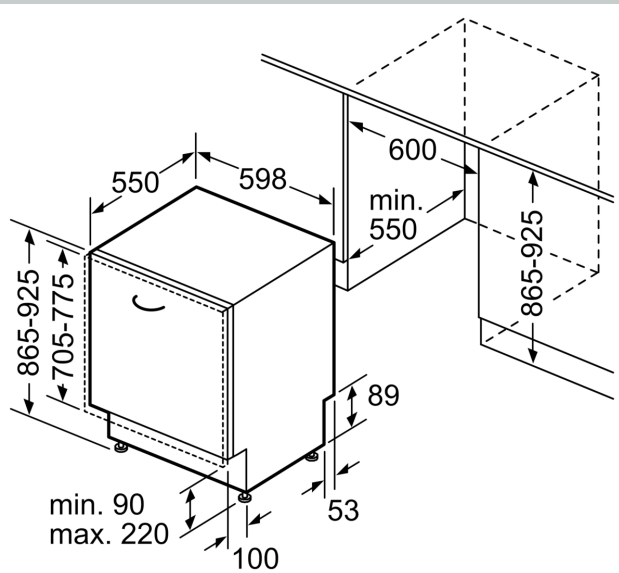

Ausstattung

Technische Daten

Energieeffizienzklasse : ..... C  
 Energieverbrauch des eco-Programms pro 100 Betriebszyklen: 75 kWh  
 Höchste Anzahl von Maßgedecken: ..... 14  
 Wasserverbrauch in Litern im eco-Programm pro Betriebszyklus: 9,5 l  
 Programmdauer: ..... 3:55 h  
 Luftschallemissionen: ..... 42 dB(A) re 1 pW  
 Luftschallemissionsklasse: ..... B  
 Bauform: ..... Einbau  
 Höhe der Arbeitsplatte: ..... 0 mm  
 Abmessungen des Gerätes: ..... 865 x 598 x 550 mm  
 Min. Nischenmaße für Installation (H x B x T): 865-925 x 600 x 550 mm  
 Tiefe bei geöffneter Tür (90°): ..... 1200 mm  
 Höhenverstellbare Füße: ..... Ja - alle von vorne  
 Höhenverstellung max.: ..... 60 mm  
 Verstellbarer Sockel: ..... Horizontal und Vertikal  
 Nettogewicht: ..... 48.1 kg  
 Bruttogewicht: ..... 50.0 kg  
 Anschlusswert: ..... 2400 W  
 Absicherung: ..... 10 A  
 Spannung: ..... 220-240 V  
 Frequenz: ..... 50; 60 Hz  
 Länge Anschlusskabel: ..... 175.0 cm  
 Steckerart: ..... Schuko-/Gardy.m.Erdung  
 Länge Zulaufschlauch: ..... 165 cm  
 Länge Ablaufschlauch: ..... 190 cm  
 EAN-Nummer: ..... 4242004253839  
 Gerätetyp: ..... Einbau / Vollintegrierbar

Maßzeichnungen

Maße in mm

⏏ Steckdose  
□ Werte mit Verlängerungssatz

Maße in mm