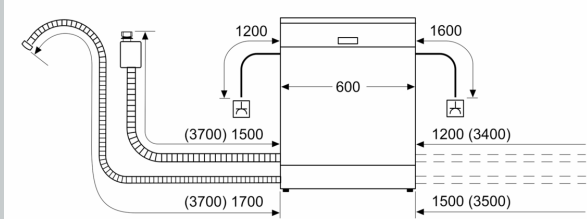

N 70, GESCHIRRSPÜLER VOLLINTEGRIERBAR, 60
CM, XXL
S257ZCX35E

Maßzeichnungen

Maße in mm

⏏ Steckdose
□ Werte mit Verlängerungssatz