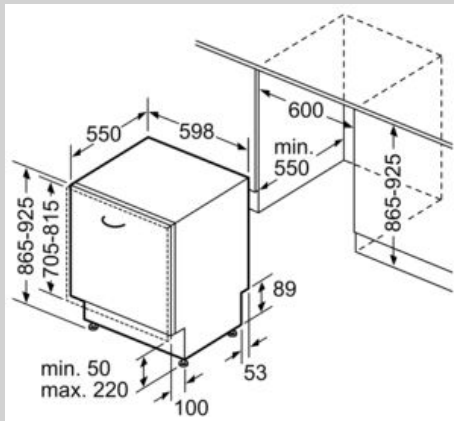

N 50, Vollintegrierter Geschirrspüler, 60 cm, XXL,
 VarioScharnier für besondere Einbausituationen
 S275HAX29E

Ausstattung

Technische Daten

Energieeffizienzklasse : D
 Energieverbrauch des eco-Programms pro 100 Betriebszyklen : 84 kWh
 Höchste Anzahl von Maßgedecken : 13
 Wasserverbrauch in Litern im eco-Programm pro Betriebszyklus : 9,5 l
 Programmdauer : 4:55 h
 Luftschallemissionen : 44 dB(A) re 1 pW
 Luftschallemissionsklasse : B
 Bauform : Eingebaut
 Höhe der Arbeitsplatte : 0 mm
 Abmessungen des Gerätes : 865 x 598 x 550 mm
 Min. Nischenmaße für Installation (H x B x T) : 865-925 x 600 x 550 mm
 Tiefe bei geöffneter Tür (90°) : 1200 mm
 Höhenverstellbare Füße : Ja - alle von vorne
 Höhenverstellung max. : 60 mm
 Verstellbarer Sockel : Horizontal und Vertikal
 Nettogewicht : 36,6 kg
 Bruttogewicht : 38,5 kg
 Anschlusswert : 2400 W
 Absicherung : 10 A
 Spannung : 220-240 V
 Frequenz : 50; 60 Hz
 Reparaturindex : 9,0
 Länge Anschlusskabel : 175,0 cm
 Steckerart : Schuko-/Gardy.m.Erdung
 Länge Zulaufschlauch : 165 cm
 Länge Ablaufschlauch : 190 cm
 EAN-Nummer : 4242004244486
 Art der Installation : Vollintegrierbar

Technische Daten

- Home Connect
- Bedienung von oben
- Bedienblende mit Klartext (englisch)
- Spaltausleucht. links weiß
- Restzeitanzeige in Minuten
- Startzeitvorwahl 1-24 Stunden

Sonderzubehör

- Neff AquaStop®
- Integrierter Glasschutz
- Inkl. Dampfschutz-Blech
- Gerätemaße (H x B x T): 86.5 cm x 59.8 cm x 55.0 cm

N 50, Vollintegrierter Geschirrspüler, 60 cm, XXL,
 VarioScharnier für besondere Einbausituationen
 S275HAX29E

Maßzeichnungen

Maße in mm

Maße in mm
 () Werte mit Verlängerungssatz