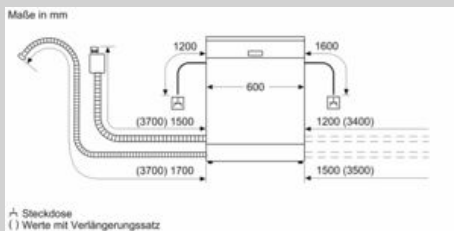

N 50, Vollintegrierter Geschirrspüler, 60 cm, XXL,
 VarioScharnier für besondere Einbausituationen
 S275HAX29E

Ausstattung

Technische Daten

Energieeffizienzklasse : D
 Energieverbrauch des eco-Programms pro 100 Betriebszyklen : 84 kWh
 Höchste Anzahl von Maßgedecken : 13
 Wasserverbrauch in Litern im eco-Programm pro Betriebszyklus : 9,5 l
 Programmdauer : 4:55 h
 Luftschallemissionen : 44 dB(A) re 1 pW
 Luftschallemissionsklasse : B
 Bauform : Eingebaut
 Höhe der Arbeitsplatte : 0 mm
 Abmessungen des Gerätes : 865 x 598 x 550 mm
 Min. Nischenmaße für Installation (H x B x T) : 865-925 x 600 x 550 mm
 Tiefe bei geöffneter Tür (90°) : 1200 mm
 Höhenverstellbare Füße : Ja - alle von vorne
 Höhenverstellung max. : 60 mm
 Verstellbarer Sockel : Horizontal und Vertikal
 Nettogewicht : 36,6 kg
 Bruttogewicht : 38,5 kg
 Anschlusswert : 2400 W
 Absicherung : 10 A
 Spannung : 220-240 V
 Frequenz : 50; 60 Hz
 Reparaturindex : 9,0
 Länge Anschlusskabel : 175,0 cm
 Steckerart : Schuko-/Gardy.m.Erdung
 Länge Zulaufschlauch : 165 cm
 Länge Ablaufschlauch : 190 cm
 EAN-Nummer : 4242004244486
 Art der Installation : Vollintegrierbar

Technische Daten

- Home Connect
- Bedienung von oben
- Bedienblende mit Klartext (englisch)
- Spaltausleucht. links weiß
- Restzeitanzeige in Minuten
- Startzeitvorwahl 1-24 Stunden

Sonderzubehör

- Neff AquaStop®
- Integrierter Glasschutz
- Inkl. Dampfschutz-Blech
- Gerätemaße (H x B x T): 86.5 cm x 59.8 cm x 55.0 cm

N 50, Vollintegrierter Geschirrspüler, 60 cm, XXL,
 VarioScharnier für besondere Einbausituationen
 S275HAX29E

Maßzeichnungen

Maße in mm

Maße in mm
 () Werte mit Verlängerungssatz