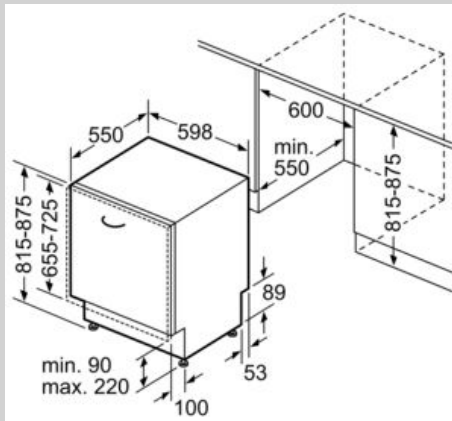

Sonderzubehör

- Neff AquaStop®
- Integrierter Glasschutz
- Inkl. Dampfschutz-Blech
- Gerätemaße (H x B x T): 81.5 cm x 59.8 cm x 55.0 cm

¹ auf einer Energieeffizienzklassen-Skala von A bis G

²Energieverbrauch kWh/100 Betriebszyklen (im Programm Eco 50 °C)

³ Wasserverbrauch in Liter pro Betriebszyklus (im Programm Eco 50 °C)

⁴ Programmdauer im Programm Eco 50 °C

N 50, Vollintegrierter Geschirrspüler, 60 cm
S355HCX29E

Maßzeichnungen

Maße in mm