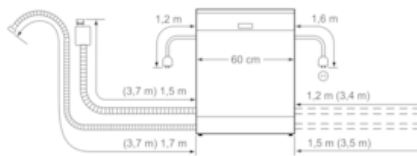

Ausstattung

Technische Daten

Wasserverbrauch (l) : 9,5
 Bauform : Eingebaut
 Höhe der Arbeitsplatte (mm) : 0
 Nischenmaße (H x B x T) (mm) : 815-875 x 600 x 550
 Tiefe Produkt bei geöffneter Tür (90°) (mm) : 1150
 Höhenverstellbare Füße : Ja - nur vorne
 Höhenverstellung Füße maximal (mm) : 60
 Verstellbarer Sockel : Horizontal und Vertikal
 Nettogewicht (kg) : 37,312
 Bruttogewicht (kg) : 40,0
 Anschlusswert (W) : 2400
 Absicherung (A) : 10
 Spannung (V) : 220-240
 Frequenz (Hz) : 50; 60
 Länge Anschlusskabel (cm) : 175
 Steckerart : Schuko-/Gardy.m.Erdung
 Länge Zulaufschlauch (cm) : 165
 Länge Ablaufschlauch (cm) : 190
 EAN-Nummer : 4242004219378
 Anzahl Maßgedecke : 13
 Energieeffizienzklasse (2010/30/EC) : A+++
 Jährlicher Energieverbrauch (kWh/annum) - neu (2010/30/EC) : 234,00
 Energieverbrauch (kWh) : 0,82
 Leistungsaufnahme im unausgeschalteten Zustand (W) (2010/30/EC) : 0,50
 Energieverbrauch im ausgeschalteten Modus (W) (2010/30/EC) : 0,50
 Jährlicher Wasserverbrauch (l/annum) - neu (2010/30/EC) : 2660
 Trocknungsklasse : A
 Vergleichsprogramm : Eco
 Programmdauer Vergleichsprogramm (min) : 235
 Schalleistung (dB(A) re 1 pW) : 44
 Art der Installation : Integrierbar

Sonderausstattung

- Touch Bedienung (schwarz)
- Startzeitvorwahl 1-24 Stunden
- DosierAssistent
- EfficientSilentDrive
- AquaSensor®, BeladungsSensor

Technische Daten

- Neff AquaStop®
- Wärmetauscher
- Tastensperre
- ServoSchloss
- Inkl. Dampfschutz-Blech
- Innenbehälter/ Boden: Edelstahl/Edelstahl
- Selbstreinigendes Sieb mit 3-fach Wellen-Filtersystem
- Gerätemaße (H x B x T): 81,5 cm x 59,8 cm x 57,3 cm

N 70, Teilintegrierter Geschirrspüler, 60 cm,
 Edelstahl
 S415P80S0D

Maßzeichnungen

() Werte mit Verlängerungssatz