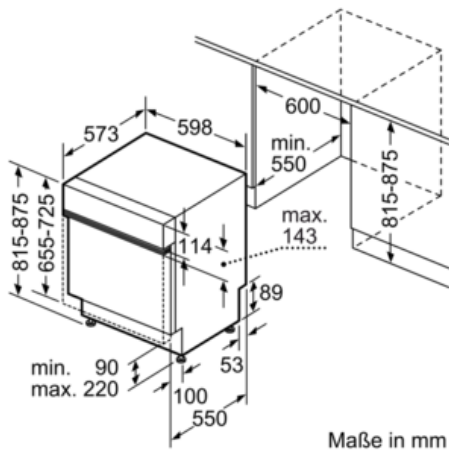

Ausstattung

Technische Daten

Wasserverbrauch (l) : 9,5
 Bauform : Eingebaut
 Höhe der Arbeitsplatte (mm) : 0
 Nischenmaße (H x B x T) (mm) : 815-875 x 600 x 550
 Tiefe Produkt bei geöffneter Tür (90°) (mm) : 1150
 Höhenverstellbare Füße : Ja - nur vorne
 Höhenverstellung Füße maximal (mm) : 60
 Verstellbarer Sockel : Horizontal und Vertikal
 Nettogewicht (kg) : 37,312
 Bruttogewicht (kg) : 40,0
 Anschlusswert (W) : 2400
 Absicherung (A) : 10
 Spannung (V) : 220-240
 Frequenz (Hz) : 50; 60
 Länge Anschlusskabel (cm) : 175
 Steckerart : Schuko-/Gardy.m.Erdung
 Länge Zulaufschlauch (cm) : 165
 Länge Ablaufschlauch (cm) : 190
 EAN-Nummer : 4242004219378
 Anzahl Maßgedecke : 13
 Energieeffizienzklasse (2010/30/EC) : A+++
 Jährlicher Energieverbrauch (kWh/annum) - neu (2010/30/EC) : 234,00
 Energieverbrauch (kWh) : 0,82
 Leistungsaufnahme im unausgeschalteten Zustand (W) (2010/30/EC) : 0,50
 Energieverbrauch im ausgeschalteten Modus (W) (2010/30/EC) : 0,50
 Jährlicher Wasserverbrauch (l/annum) - neu (2010/30/EC) : 2660
 Trocknungsklasse : A
 Vergleichsprogramm : Eco
 Programmdauer Vergleichsprogramm (min) : 235
 Schalleistung (dB(A) re 1 pW) : 44
 Art der Installation : Integrierbar

Sonderausstattung

- Touch Bedienung (schwarz)
- Startzeitvorwahl 1-24 Stunden
- DosierAssistent
- EfficientSilentDrive
- AquaSensor®, BeladungsSensor

Technische Daten

- Neff AquaStop®
- Wärmetauscher
- Tastensperre
- ServoSchloss
- Inkl. Dampfschutz-Blech
- Innenbehälter/ Boden: Edelstahl/Edelstahl
- Selbstreinigendes Sieb mit 3-fach Wellen-Filtersystem
- Gerätemaße (H x B x T): 81,5 cm x 59,8 cm x 57,3 cm

N 70, Teilintegrierter Geschirrspüler, 60 cm,
 Edelstahl
 S415P80S0D

Maßzeichnungen

() Werte mit Verlängerungssatz