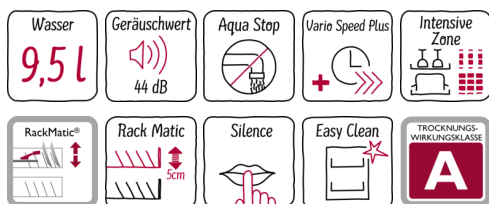

N 70, Teilintegrierter Geschirrspüler, 60 cm, Edelstahl
S415P80S0D

COOKING PASSION SINCE 1877

A+++

Der Geschirrspüler lässt sich äußerst flexibel beladen und entfernt auch hartnäckigen Schmutz.

- ✓ Flex 3-Körbe mit maximal anpassbaren Klappenelementen für spielend einfaches Beladen
- ✓ Chef 70° – das Profi-Programm bei hartnäckigem Schmutz an Töpfen und Auflaufformen
- ✓ Mit nur 44 dB sehr leise beim Spülen
- ✓ Mit Energieeffizienzklasse A+++ besonders sparsam im Verbrauch
- ✓ AquaStop für eine lebenslange Garantie gegen Wasserschäden

Programme und Sonderfunktionen

- 8 Programme: Chef 70 °C, Auto 45-65 °C, Eco 50 °C, Silence 50 °C, Glas 40 °C, Schnell 65 °C, Schnell 45 °C, Vorspülen
- 4 Sonderfunktionen: Intensive Zone, VarioSpeedPlus, HygienePlus, Extra Trocknen
- EasyClean
- 5 Reinigungstemperaturen
- EcoTrocknung, die effiziente Trocknung für das Eco 50°C-Programm

Sonderausstattung

- Touch Bedienung (schwarz)
- Startzeitvorwahl 1-24 Stunden
- DosierAssistent
- EfficientSilentDrive
- AquaSensor®, BeladungsSensor

Technische Daten

- Neff AquaStop®
- Wärmetauscher
- Tastensperre
- ServoSchloss
- Inkl. Dampfschutz-Blech
- Innenbehälter/ Boden: Edelstahl/Edelstahl
- Selbstreinigendes Sieb mit 3-fach Wellen-Filtersystem
- Gerätemaße (H x B x T): 81,5 cm x 59,8 cm x 57,3 cm