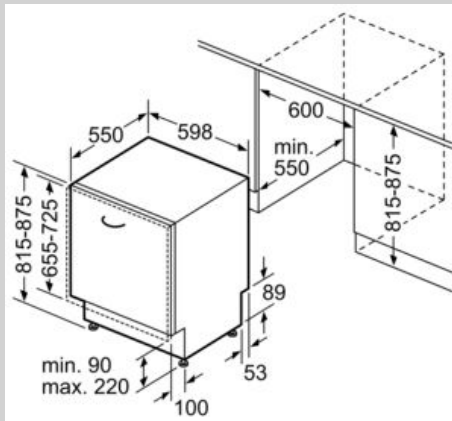

Ausstattung

Technische Daten

Energieeffizienzklasse : F
 Energieverbrauch des eco-Programms pro 100 Betriebszyklen : 102 kWh
 Höchste Anzahl von Maßgedecken : 12
 Wasserverbrauch in Litern im eco-Programm pro Betriebszyklus : 12,0 l
 Programmdauer : 3:30 h
 Luftschallemissionen : 52 dB(A) re 1 pW
 Luftschallemissionsklasse : D
 Bauform : Eingebaut
 Höhe der Arbeitsplatte : 0 mm
 Abmessungen des Gerätes : 815 x 598 x 550 mm
 Nischenmaße (H x B x T) : 815-875 x 600 x 550 mm
 Approbationszertifikate : CE, VDE
 Tiefe bei geöffneter Tür (90°) : 1150 mm
 Höhenverstellbare Füße : Ja - alle von vorne
 Höhenverstellung max. : 60 mm
 Verstellbarer Sockel : Horizontal und Vertikal
 Nettogewicht : 29,5 kg
 Bruttogewicht : 31,9 kg
 Anschlusswert : 2400 W
 Absicherung : 10 A
 Spannung : 220-240 V
 Frequenz : 50; 60 Hz
 Länge Anschlusskabel : 175 cm
 Steckerart : Schuko-/Gardy.m.Erdung
 Länge Zulaufschlauch : 165 cm
 Länge Ablaufschlauch : 190 cm
 EAN-Nummer : 4242004216124
 Art der Installation : Vollintegrierbar

Technische Informationen und Zubehör

- Aqua Stop: eine Neff Garantie bei Wasserschäden - ein Geräteleben lang*
- ServoSchloss
- Integrierter Glasschutz
- Inkl. Dampfschutz-Blech
- Gerätemaße (H x B x T): 81.5 cm x 59.8 cm x 55.0 cm

* Garantiebedingungen finden Sie unter <https://www.neff-home.com/de/service/neff-garantien/herstellergarantie>

N 30, Vollintegrierter Geschirrspüler, 60 cm
S511A40X0E

Maßzeichnungen

Maße in mm