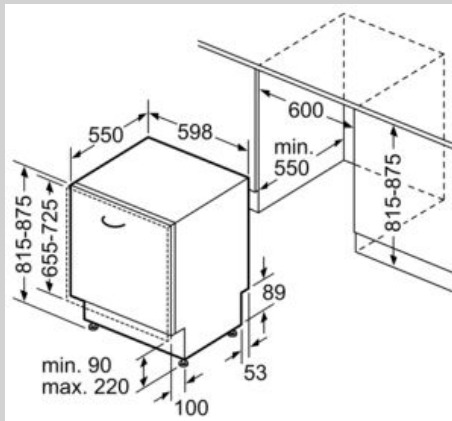

Ausstattung

Technische Daten

Energieeffizienzklasse : F
 Energieverbrauch des eco-Programms pro 100 Betriebszyklen : 102 kWh
 Höchste Anzahl von Maßgedecken : 12
 Wasserverbrauch in Litern im eco-Programm pro Betriebszyklus : 11,7 l
 Programmdauer : 3:30 h
 Luftschallemissionen : 48 dB(A) re 1 pW
 Luftschallemissionsklasse : C
 Bauform : Eingebaut
 Höhe der Arbeitsplatte : 0 mm
 Abmessungen des Gerätes : 815 x 598 x 550 mm
 Nischenmaße (H x B x T) : 815-875 x 600 x 550 mm
 Approbationszertifikate : CE, VDE
 Tiefe bei geöffneter Tür (90°) : 1150 mm
 Höhenverstellbare Füße : Ja - alle von vorne
 Höhenverstellung max. : 60 mm
 Verstellbarer Sockel : Horizontal und Vertikal
 Nettogewicht : 30,6 kg
 Bruttogewicht : 33,1 kg
 Anschlusswert : 2400 W
 Absicherung : 10 A
 Spannung : 220-240 V
 Frequenz : 50; 60 Hz
 Länge Anschlusskabel : 175 cm
 Steckerart : Schuko-/Gardy.m.Erdung
 Länge Zulaufschlauch : 165 cm
 Länge Ablaufschlauch : 190 cm
 EAN-Nummer : 4242004216131
 Art der Installation : Vollintegrierbar

- Neff AquaStop®
- ServoSchloss
- Integrierter Glasschutz
- Inkl. Dampfschutz-Blech
- Gerätemaße (H x B x T): 81.5 cm x 59.8 cm x 55.0 cm

¹ auf einer Energieeffizienzklassen-Skala von A bis G

² Energieverbrauch kWh/100 Betriebszyklen (im Programm Eco 50 °C)

N 30, Vollintegrierter Geschirrspüler, 60 cm
S511A50X0E

Maßzeichnungen

Maße in mm