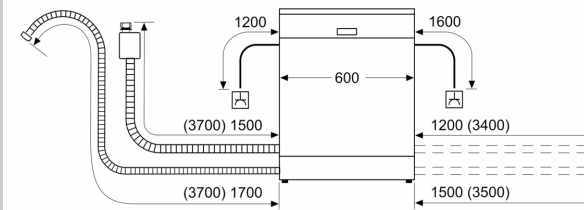

Ausstattung

Technische Daten

Höchste Anzahl von Maßgedecken (EU 2017/1369):	13
Wasserverbrauch in Litern im eco-Programm pro Betriebszyklus (EU 2017/1369):	9.5 l
Bauform:	Einbau
Höhe der Arbeitsplatte:	0 mm
Abmessungen des Gerätes:	815 x 598 x 550 mm
Nischenmaße für Installation (H x B x T):	815-875 x 600 x 550 mm
Tiefe bei geöffneter Tür (90°):	1150 mm
Höhenverstellbare Füße:	Ja - alle von vorne
Höhenverstellung max.:	60 mm
Verstellbarer Sockel:	Horizontal und Vertikal
Nettogewicht:	36.8 kg
Bruttogewicht:	38.5 kg
Absicherung:	10 A
Spannung:	220-240 V
Frequenz:	50; 60 Hz
Länge Anschlusskabel:	175.0 cm
Steckerart:	Schuko-/Gardy.m.Erdung
Länge Zulaufschlauch:	165 cm
Länge Ablaufschlauch:	190 cm
EAN-Nummer:	4242004238928
Gerätetyp:	Vollintegriert

- Inkl. 3 Kleinteilehalter
- Inkl. Salzeinfüllkanne
- Inkl. Dampfschutz für die Arbeitsplatte
- Innenbehälter/ Boden: Edelstahl/Edelstahl
- Gerätemaße (H x B x T): 81.5 cm x 59.8 cm x 55.0 cm

Spültechnik und Sensorik

- VarioFlex Pro-Korbssystem mit farbigen verstellbaren Elementen
- Höhenverstellbarer Oberkorb mit RackMatic® (3-stufig)
- Tassenablage im Oberkorb (2-teilig)

Korbsysteme

- Aquasensor, Beladungssensor
- Wärmetauscher.
- Dosier Assistent
- Akustisches Signal bei Programmende
- Akustisches Programmendesignal, Restzeitanzeige innen, Restzeitprojektion weiß, Wasserzulauf
- Aqua Stop: eine Neff Garantie bei Wasserschäden - ein Geräteleben lang*
- EfficientSilentDrive
- Reiniger-Automatik
- Startzeitvorwahl 1-24 Stunden
- ServoSchloss

Anzeige und Bedienung

N 50, GESCHIRRSPÜLER VOLLINTEGRIERBAR, 60
CM
S513P60X3D

Maßzeichnungen

Maße in mm

⏏ Steckdose
() Werte mit Verlängerungssatz

Maße in mm