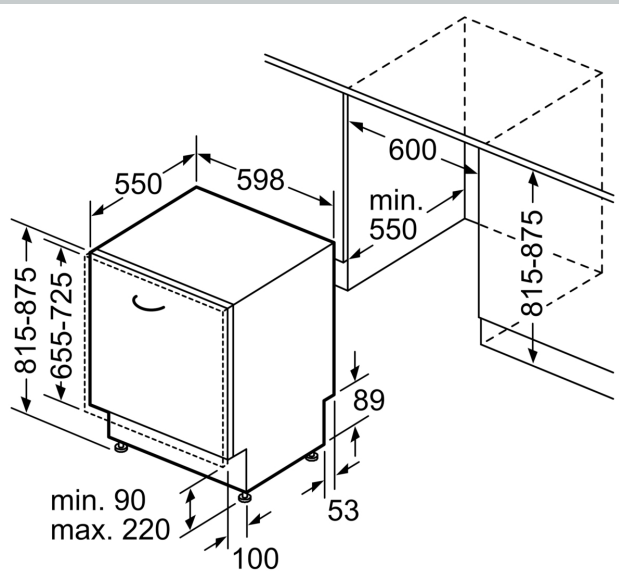

Ausstattung

Technische Daten

Höchste Anzahl von Maßgedecken (EU 2017/1369):	13
Wasserverbrauch in Litern im eco-Programm pro Betriebszyklus (EU 2017/1369):	9.5 l
Bauform:	Einbau
Höhe der Arbeitsplatte:	0 mm
Abmessungen des Gerätes:	815 x 598 x 550 mm
Nischenmaße für Installation (H x B x T):	815-875 x 600 x 550 mm
Tiefe bei geöffneter Tür (90°):	1150 mm
Höhenverstellbare Füße:	Ja - alle von vorne
Höhenverstellung max.:	60 mm
Verstellbarer Sockel:	Horizontal und Vertikal
Nettogewicht:	36.8 kg
Bruttogewicht:	38.5 kg
Absicherung:	10 A
Spannung:	220-240 V
Frequenz:	50; 60 Hz
Länge Anschlusskabel:	175.0 cm
Steckerart:	Schuko-/Gardy.m.Erdung
Länge Zulaufschlauch:	165 cm
Länge Ablaufschlauch:	190 cm
EAN-Nummer:	4242004238928
Gerätetyp:	Vollintegriert

- Inkl. 3 Kleinteilehalter
- Inkl. Salzeinfüllkanne
- Inkl. Dampfschutz für die Arbeitsplatte
- Innenbehälter/ Boden: Edelstahl/Edelstahl
- Gerätemaße (H x B x T): 81.5 cm x 59.8 cm x 55.0 cm

Spültechnik und Sensorik

Anzeige und Bedienung

N 50, GESCHIRRSPÜLER VOLLINTEGRIERBAR, 60
CM
S513P60X3D

Maßzeichnungen

Maße in mm

⏏ Steckdose
() Werte mit Verlängerungssatz

Maße in mm