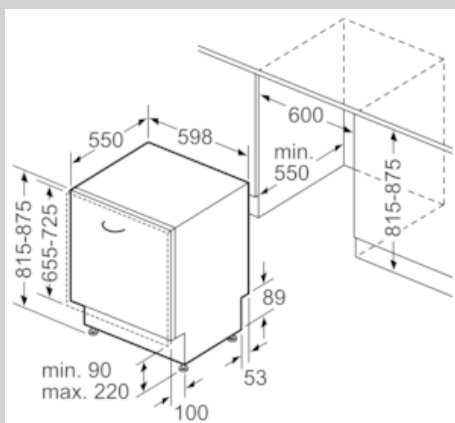

Ausstattung

Technische Daten

Wasserverbrauch (l) : 7,5
 Bauform : Eingebaut
 Höhe der Arbeitsplatte (mm) : 0
 Abmessungen des Gerätes (mm) : 815 x 598 x 550
 Nischenmaße (H x B x T) (mm) : 815-875 x 600 x 550
 Tiefe bei geöffneter Tür (90°) (mm) : 1150
 Höhenverstellbare Füße : Ja - von vorne
 Höhenverstellung max. (mm) : 60
 Verstellbarer Sockel : Horizontal und Vertikal
 Nettogewicht (kg) : 45,830
 Bruttogewicht (kg) : 48,0
 Absicherung (A) : 10
 Spannung (V) : 220-240
 Frequenz (Hz) : 50; 60
 Länge Anschlusskabel (cm) : 175
 Steckerart : Schuko-/Gardym.Erdung
 Länge Zulaufschlauch (cm) : 165
 Länge Ablaufschlauch (cm) : 190
 EAN-Nummer : 4242004213635
 Anzahl Maßgedecke : 13
 Jährlicher Energieverbrauch (kWh/annum) - neu (2010/30/EC) : 211,00
 Energieverbrauch (kWh) : 0,73
 Leistungsaufnahme im unausgeschalteten Zustand (W) (2010/30/EC) : 0,50
 Energieverbrauch im ausgeschalteten Modus (W) (2010/30/EC) : 0,50
 Jährlicher Wasserverbrauch (l/annum) - neu (2010/30/EC) : 2100
 Trocknungsklasse : A
 Vergleichsprogramm : Eco
 Programmdauer Vergleichsprogramm (min) : 225
 Schalleistung (dB(A) re 1 pW) : 42
 Art der Installation : Vollintegrierbar

Anzeige und Bedienung

- Neff AquaStop®
- Wärmetauscher
- Türverriegelung
- Inkl. Dampfschutz-Blech
- Innenbehälter/ Boden: Edelstahl/Edelstahl
- Selbstreinigendes Sieb mit 3-fach Wellen-Filtersystem
- Gerätemaße (H x B x T): 81.5 cm x 59.8 cm x 55.0 cm

N 90, Vollintegrierter Geschirrspüler, 60 cm
S517T80X5E

COOKING PASSION SINCE 1877

Maßzeichnungen

Maße in mm