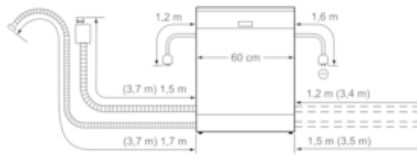

Ausstattung

Technische Daten

Wasserverbrauch (l) : 9,5
 Bauform : Eingebaut
 Höhe der Arbeitsplatte (mm) : 0
 Nischenmaße (H x B x T) (mm) : 815-875 x 600 x 550
 Tiefe Produkt bei geöffneter Tür (90°) (mm) : 1150
 Höhenverstellbare Füße : Ja - nur vorne
 Höhenverstellung Füße maximal (mm) : 60
 Verstellbarer Sockel : Horizontal und Vertikal
 Nettogewicht (kg) : 46,777
 Bruttogewicht (kg) : 49,0
 Anschlusswert (W) : 2400
 Absicherung (A) : 10
 Spannung (V) : 220-240
 Frequenz (Hz) : 50; 60
 Länge Anschlusskabel (cm) : 175
 Steckerart : Schuko-/Gardy.m.Erdung
 Länge Zulaufschlauch (cm) : 165
 Länge Ablaufschlauch (cm) : 190
 EAN-Nummer : 4242004213581
 Anzahl Maßgedecke : 14
 Energieeffizienzklasse (2010/30/EC) : A+++
 Jährlicher Energieverbrauch (kWh/annum) - neu (2010/30/EC) : 237,00
 Energieverbrauch (kWh) : 0,83
 Leistungsaufnahme im unausgeschalteten Zustand (W) (2010/30/EC) : 0,50
 Energieverbrauch im ausgeschalteten Modus (W) (2010/30/EC) : 0,50
 Jährlicher Wasserverbrauch (l/annum) - neu (2010/30/EC) : 2660
 Trocknungsklasse : A
 Vergleichsprogramm : Eco
 Programmdauer Vergleichsprogramm (min) : 195
 Schalleistung (dB(A) re 1 pW) : 42
 Art der Installation : Vollintegrierbar

Technische Daten

- Neff AquaStop®
- Wärmetauscher
- ServoSchloss
- Inkl. Dampfschutz-Blech
- Innenbehälter/ Boden: Edelstahl/Edelstahl
- Selbstreinigendes Sieb mit 3-fach Wellen-Filtersystem
- Geräte Maße (H x B x T): 81,5 cm x 59,8 cm x 55,0 cm

N 70, Vollintegrierter Geschirrspüler, 60 cm
S716T80X1E

Maßzeichnungen

() Werte mit Verlängerungssatz

Maße in mm