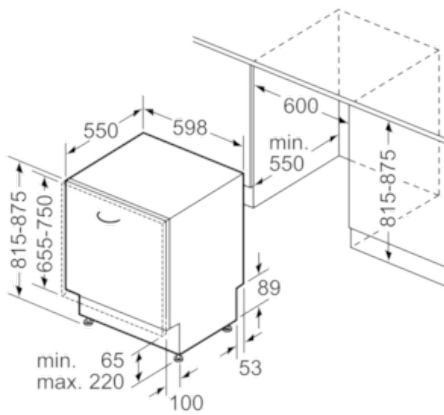

Ausstattung

Technische Daten

Wasserverbrauch (l) : 9,5
 Bauform : Eingebaut
 Höhe der Arbeitsplatte (mm) : 0
 Nischenmaße (H x B x T) (mm) : 815-875 x 600 x 550
 Tiefe Produkt bei geöffneter Tür (90°) (mm) : 1150
 Höhenverstellbare Füße : Ja - nur vorne
 Höhenverstellung Füße maximal (mm) : 60
 Verstellbarer Sockel : Horizontal und Vertikal
 Nettogewicht (kg) : 46,777
 Bruttogewicht (kg) : 49,0
 Anschlusswert (W) : 2400
 Absicherung (A) : 10
 Spannung (V) : 220-240
 Frequenz (Hz) : 50; 60
 Länge Anschlusskabel (cm) : 175
 Steckerart : Schuko-/Gardy.m.Erdung
 Länge Zulaufschlauch (cm) : 165
 Länge Ablaufschlauch (cm) : 190
 EAN-Nummer : 4242004213581
 Anzahl Maßgedecke : 14
 Energieeffizienzklasse (2010/30/EC) : A+++
 Jährlicher Energieverbrauch (kWh/annum) - neu (2010/30/EC) : 237,00
 Energieverbrauch (kWh) : 0,83
 Leistungsaufnahme im unausgeschalteten Zustand (W) (2010/30/EC) : 0,50
 Energieverbrauch im ausgeschalteten Modus (W) (2010/30/EC) : 0,50
 Jährlicher Wasserverbrauch (l/annum) - neu (2010/30/EC) : 2660
 Trocknungsklasse : A
 Vergleichsprogramm : Eco
 Programmdauer Vergleichsprogramm (min) : 195
 Schalleistung (dB(A) re 1 pW) : 42
 Art der Installation : Vollintegrierbar

Technische Daten

- Neff AquaStop®
- Wärmetauscher
- ServoSchloss
- Inkl. Dampfschutz-Blech
- Innenbehälter/ Boden: Edelstahl/Edelstahl
- Selbstreinigendes Sieb mit 3-fach Wellen-Filtersystem
- Geräte Maße (H x B x T): 81,5 cm x 59,8 cm x 55,0 cm

N 70, Vollintegrierter Geschirrspüler, 60 cm
S716T80X1E

Maßzeichnungen

() Werte mit Verlängerungssatz

Maße in mm