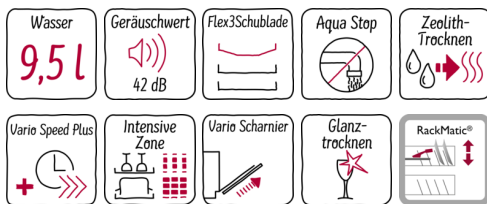

N 70, Vollintegrierter Geschirrspüler, 60 cm
S716T80X1E

A+++

Der Geschirrspüler mit Besteckschublade lässt sich äußerst flexibel beladen und zeigt an, wenn er in Betrieb ist.

- ✓ Flex 3-Körbe und -Besteckschublade mit maximal anpassbaren Klappenelementen für spielend einfaches Beladen
- ✓ InfoLight – ein auf den Boden projizierter Lichtpunkt zeigt an, dass der Geschirrspüler in Betrieb ist
- ✓ Zeolith-Trocknen für hervorragende Trocknungsergebnisse mit dem natürlichen Mineral Zeolith
- ✓ Chef 70° – das Profi-Programm bei hartnäckigem Schmutz an Töpfen und Auflaufformen
- ✓ Mit nur 42 dB sehr leise beim Spülen

Programme und Sonderfunktionen

- 8 Programme: Chef 70 °C, Auto 45-65 °C, Eco 50 °C, Silence 50 °C, Kurz 60 °C, Glas 40 °C, Schnell 45 °C, Vorspülen
- 4 Sonderfunktionen: Intensive Zone, VarioSpeedPlus, HygienePlus, Glanz Trocknen
- EasyClean
- 6 Reinigungstemperaturen
- Programmdauer im Programm Eco 50 °C: 195 min
- Dauer des nicht ausgeschalteten Zustands: 0 min

Sonderausstattung

- Energiesparen mit Zeolith®-Trocknen
- Hochauflösendes TFT Display mit farbiger Symbol- und Klartext-Anzeige
- Touch Bedienung
- Akustisches Signal bei Programmende
- InfoLight®
- Startzeitvorwahl 1-24 Stunden
- DosierAssistent
- EfficientSilentDrive
- AquaSensor®, BeladungsSensor

Technische Daten

- Neff AquaStop®
- Wärmetauscher
- ServoSchloss
- Inkl. Dampfschutz-Blech
- Innenbehälter/ Boden: Edelstahl/Edelstahl
- Selbstreinigendes Sieb mit 3-fach Wellen-Filtersystem
- Geräte Maße (H x B x T): 81,5 cm x 59,8 cm x 55,0 cm