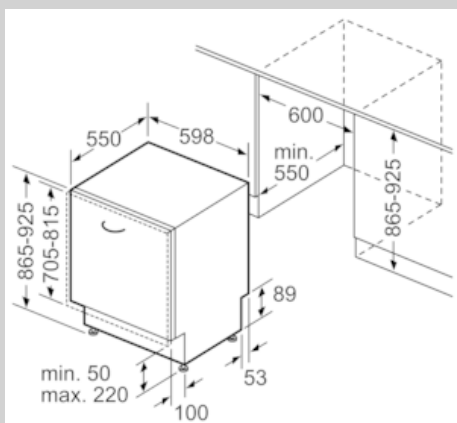

Ausstattung

Technische Daten

Wasserverbrauch (l) : 6,5
 Bauform : Eingebaut
 Höhe der Arbeitsplatte (mm) : 0
 Abmessungen des Gerätes (mm) : 865 x 598 x 550
 Nischenmaße (H x B x T) (mm) : 865-925 x 600 x 550
 Tiefe bei geöffneter Tür (90°) (mm) : 1200
 Höhenverstellbare Füße : Ja - von vorne
 Höhenverstellung max. (mm) : 60
 Verstellbarer Sockel : Horizontal und Vertikal
 Nettogewicht (kg) : 38,746
 Bruttogewicht (kg) : 41,0
 Absicherung (A) : 10
 Spannung (V) : 220-240
 Frequenz (Hz) : 50; 60
 Länge Anschlusskabel (cm) : 175
 Steckerart : Schuko-/Gardym.Erdung
 Länge Zulaufschlauch (cm) : 165
 Länge Ablaufschlauch (cm) : 190
 EAN-Nummer : 4242004237594
 Anzahl Maßgedecke : 13
 Jährlicher Energieverbrauch (kWh/annum) - neu (2010/30/EC) : 262,00
 Energieverbrauch (kWh) : 0,92
 Leistungsaufnahme im unausgeschalteten Zustand (W) (2010/30/EC) : 0,10
 Energieverbrauch im ausgeschalteten Modus (W) (2010/30/EC) : 0,10
 Jährlicher Wasserverbrauch (l/annum) - neu (2010/30/EC) : 1820
 Trocknungsklasse : A
 Vergleichsprogramm : Eco
 Programmdauer Vergleichsprogramm (min) : 195
 Schalleistung (dB(A) re 1 pW) : 44
 Art der Installation : Vollintegrierbar

Anzeige und Bedienung

- Neff AquaStop®
- Wärmetauscher
- Inkl. Dampfschutz-Blech
- Innenbehälter/ Boden: Edelstahl/Edelstahl
- Selbstreinigendes Sieb mit 3-fach Wellen-Filtersystem
- Gerätegröße (H x B x T): 86.5 cm x 59.8 cm x 55.0 cm

N 50, Vollintegrierter Geschirrspüler, 60 cm, XXL
S723P60X3E

COOKING PASSION SINCE 1877

Maßzeichnungen

Maße in mm