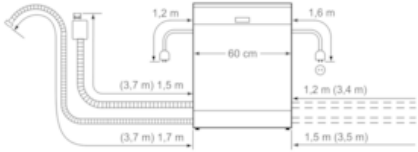

### Korbssystem

- Flex 3 Korbssystem mit verstellbaren Elementen in rot
- FlexSchublade 3
- Höhenverstellbarer Oberkorb mit RackMatic® (3-stufig)
- Klappbare Tellerhaltereihe im Oberkorb (6x)
- Klappbare Tellerhaltereihe im Unterkorb (8x)
- Tassenablage im Oberkorb (2x)
- Tassenablage im Unterkorb (2x)
- Gläseranlagebügel im Unterkorb

### Technische Daten

- Neff AquaStop®
- Wärmetauscher
- ServoSchloss
- Inkl. Dampfschutz-Blech
- Innenbehälter/ Boden: Edelstahl/Edelstahl
- Selbstreinigendes Sieb mit 3-fach Wellen-Filtersystem
- Geräte Maße (H x B x T): 86,5 cm x 59,8 cm x 55,0 cm

N 70, Vollintegrierter Geschirrspüler, 60 cm  
S726T80X1E

Maßzeichnungen

( ) Werte mit Verlängerungssatz

Maße in mm