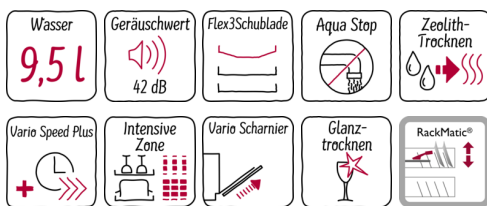

N 70, Vollintegrierter Geschirrspüler, 60 cm  
S726T80X1E

COOKING PASSION SINCE 1877

A+++

Der extra hohe Geschirrspüler mit Besteckschublade lässt sich äußerst flexibel beladen und zeigt an, wenn er in Betrieb ist.

- ✓ Flex 3-Körbe und -Besteckschublade mit maximal anpassbaren Klappenelementen für spielend einfaches Beladen
- ✓ InfoLight – ein auf den Boden projizierter Lichtpunkt zeigt an, dass der Geschirrspüler in Betrieb ist
- ✓ Zeolith-Trocknen für hervorragende Trocknungsergebnisse mit dem natürlichen Mineral Zeolith
- ✓ Chef 70° – das Profi-Programm bei hartnäckigem Schmutz an Töpfen und Auflaufformen
- ✓ Mit nur 42 dB sehr leise beim Spülen

### Programme und Sonderfunktionen

- 8 Programme: Chef 70 °C, Auto 45-65 °C, Eco 50 °C, Silence 50 °C, Kurz 60 °C, Glas 40 °C, Schnell 45 °C, Vorspülen
- 4 Sonderfunktionen: Intensive Zone, VarioSpeedPlus, HygienePlus, Glanz Trocknen
- EasyClean
- Programmdauer im Programm Eco 50 °C: 195 min
- Dauer des nicht ausgeschalteten Zustands: 0 min
- 6 Reinigungstemperaturen

### Sonderausstattung

- Energiesparen mit Zeolith®-Trocknen
- Hochauflösendes TFT Display mit farbiger Symbol- und Klartext-Anzeige
- Touch Bedienung
- Akustisches Signal bei Programmende
- InfoLight®
- Startzeitvorwahl 1-24 Stunden
- DosierAssistent
- EfficientSilentDrive
- AquaSensor®, BeladungsSensor