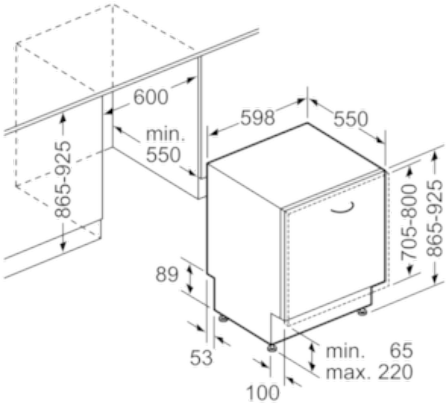

##### Technische Daten

Wasserverbrauch (l) : 9,5  
 Bauform : Eingebaut  
 Höhe der Arbeitsplatte (mm) : 0  
 Nischenmaße (H x B x T) (mm) : 865-925 x 600 x 550  
 Tiefe Produkt bei geöffneter Tür (90°) (mm) : 1200  
 Höhenverstellbare Füße : Ja - nur vorne  
 Höhenverstellung Füße maximal (mm) : 60  
 Verstellbarer Sockel : Horizontal und Vertikal  
 Nettogewicht (kg) : 48,264  
 Bruttogewicht (kg) : 50,5  
 Anschlusswert (W) : 2400  
 Absicherung (A) : 10  
 Spannung (V) : 220-240  
 Frequenz (Hz) : 50; 60  
 Länge Anschlusskabel (cm) : 175  
 Steckerart : Schuko-/Gardy.m.Erdung  
 Länge Zulaufschlauch (cm) : 165  
 Länge Ablaufschlauch (cm) : 190  
 EAN-Nummer : 4242004213598  
 Anzahl Maßgedecke : 14  
 Energieeffizienzklasse (2010/30/EC) : A+++  
 Jährlicher Energieverbrauch (kWh/annum) - neu (2010/30/EC) : 237,00  
 Energieverbrauch (kWh) : 0,83  
 Leistungsaufnahme im unausgeschalteten Zustand (W) (2010/30/EC) : 0,50  
 Energieverbrauch im ausgeschalteten Modus (W) (2010/30/EC) : 0,50  
 Jährlicher Wasserverbrauch (l/annum) - neu (2010/30/EC) : 2660  
 Trocknungsklasse : A  
 Vergleichsprogramm : Eco  
 Programmdauer Vergleichsprogramm (min) : 195  
 Schalleistung (dB(A) re 1 pW) : 42  
 Art der Installation : Vollintegrierbar

### Technische Daten

- Neff AquaStop®
- Wärmetauscher
- ServoSchloss
- Inkl. Dampfschutz-Blech
- Innenbehälter/ Boden: Edelstahl/Edelstahl
- Selbstreinigendes Sieb mit 3-fach Wellen-Filtersystem
- Geräte Maße (H x B x T): 86,5 cm x 59,8 cm x 55,0 cm

N 70, Vollintegrierter Geschirrspüler, 60 cm  
S726T80X1E

Maßzeichnungen

( ) Werte mit Verlängerungssatz

Maße in mm