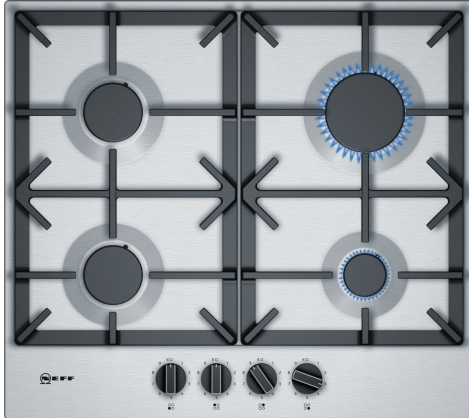

N 70, GASKOCHFELD, 60 CM, EDELSTAHL  
T26DS49N0

Z2480X0 Simmer plate  
Z32SE10X0 Kleintopfiring

- ✓ Flame Select®: die ultimative Kontrolle über Ihre Flamme.
- ✓ Bereit für Biomethan – befeuern Sie Ihr Kochfeld mit umweltfreundlichem Biomethangas.

Grillfunktion: .....Gas-Schaltermulde  
 Bauform: .....Einbau  
 Beheizungsart: .....Gas  
 Anzahl der Kochzonen: .....4  
 Bedienelemente: .....Schwertknebel  
 Min. Nischenmaße für Installation (H x B x T): .....45 x 560-562 x 480-492 mm  
 Breite: .....582 mm  
 Abmessungen des Gerätes: .....53x582x520 mm  
 Abmessungen des verpackten Gerätes: .....168 x 798 x 596 mm  
 Nettogewicht: .....10.7 kg  
 Bruttogewicht: .....11.5 kg  
 Restwärmeanzeige: .....Ohne  
 Lage der Steuerung: .....Vorne  
 Oberflächenmaterial: .....Edelstahl  
 Oberflächenfarbe: .....Edelstahl  
 Länge Anschlusskabel: .....100.0 cm  
 EAN-Nummer: .....4242004203384  
 Gasanschlusswert: .....7500 W  
 Absicherung: .....3 A  
 Spannung: .....220-240 V  
 Frequenz: .....60; 50 Hz

N 70, GASKOCHFELD, 60 CM, EDELSTAHL  
T26DS49N0

Benutzerfreundlichkeit

Sicherheit

N 70, GASKOCHFELD, 60 CM, EDELSTAHL  
T26DS49N0