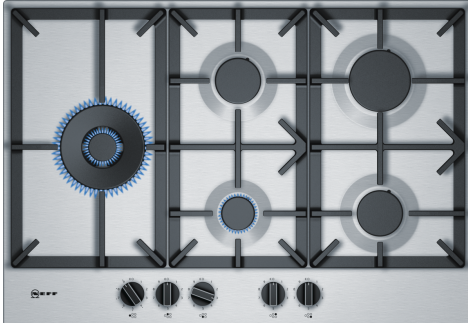

N 70, GASKOCHFELD, 75 CM, EDELSTAHL
T27DS79N0

Z2480X0 Simmer plate
Z32SE10X0 Kleintopfiring
Z32SW11X0 Wok-Ring

- ✓ FlameSelect® – die ultimative Kontrolle über Ihre Flamme.
- ✓ Dualer Wok-Brenner (5,0 kW) – eine Flamme zum Simmern, eine zum Scharfanbraten.
- ✓ Bereit für Biomethan – befeuern Sie Ihr Kochfeld mit umweltfreundlichem Biomethangas.

Grillfunktion: Gas-Schaltermulde
Bauform: Einbau
Beheizungsart: Gas
Anzahl der Kochzonen: 5
Bedienelemente: Schwerknebel
Min. Nischenmaße für Installation (H x B x T): 45 x 560-562 x 480-492 mm
Breite: 750 mm
Abmessungen des Gerätes: 53x750x520 mm
Abmessungen des verpackten Gerätes: 145 x 793 x 597 mm
Nettogewicht: 15.5 kg
Bruttogewicht: 17.0 kg
Restwärmeanzeige: Ohne
Lage der Steuerung: Vorne
Oberflächenmaterial: Edelstahl
Oberflächenfarbe: Edelstahl
Länge Anschlusskabel: 100.0 cm
EAN-Nummer: 4242004203520
Gasanschlusswert: 12500 W
Absicherung: 3 A
Spannung: 220-240 V
Frequenz: 60; 50 Hz

N 70, GASKOCHFELD, 75 CM, EDELSTAHL
T27DS79N0

Benutzerfreundlichkeit

Sicherheit

N 70, GASKOCHFELD, 75 CM, EDELSTAHL
T27DS79N0