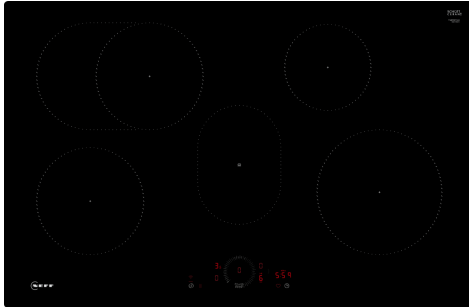

N 70, INDUKTIONSKOCHFELD, 80 CM, SCHWARZ,
FLÄCHENBÜNDIG (INTEGRIERT)
T58PHF1L0

Z1365WX0	Kabelloser Speisethermometer
Z9404SE0	4 teiliges Topfset
Z9406SE0	6 teiliges Topfset
Z9410ES0	Espresso Kocher 4 Tassen
Z9428FE0	Eisenpfanne Ø 18 / 28 cm
Z943SE0	3-er Set best aus 2 Töpfen + 1 Pfanne

Grillfunktion:	Kochstelle
Glaskeramik	
Bauform:	Einbau
Beheizungsart:	Elektro-Kochfeld
Anzahl der Kochzonen:	4
Breite:	792 mm
Abmessungen des Gerätes:	56x792x512 mm
Abmessungen des verpackten Gerätes:	126 x 953 x 608 mm
Nettogewicht:	12.0 kg
Bruttogewicht:	15.7 kg
Restwärmeanzeige:	Getrennt
Lage der Steuerung:	Vorne
Oberflächenmaterial:	Glaskeramik
Oberflächenfarbe:	Schwarz
Länge Anschlusskabel:	110.0 cm
EAN-Nummer:	4242004273066
Spannung:	220-240 V
Frequenz:	50; 60 Hz

N 70, INDUKTIONSKOCHFELD, 80 CM, SCHWARZ,
FLÄCHENBÜNDIG (INTEGRIERT)
T58PHF1L0

- 80 cm: Platz für 4 Töpfe oder Pfannen.

Flexibilität der Kochzonen

- Kochzone vorne links: 180 mm, 2 kW (maximale Leistung 3.3 kW)
- Kochzone hinten links: 180 mm, 280 mm, 2 kW (maximale Leistung 3.1 kW)
- Kochzone hinten rechts: 145 mm, 1.6 kW (maximale Leistung 2.2 kW)
- Kochzone vorne rechts: 210 mm, 2.5 kW (maximale Leistung 3.7 kW)