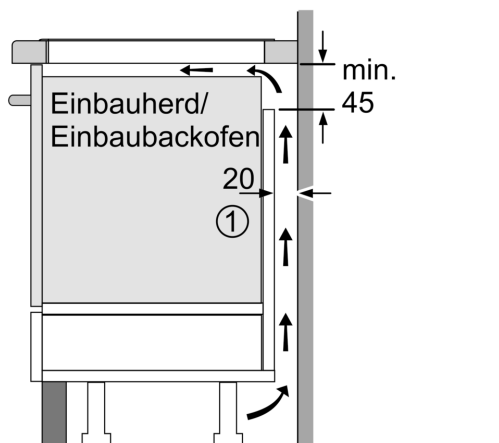

N 70, INDUKTIONSKOCHFELD, 80 CM, SCHWARZ,
FLÄCHENBÜNDIG (INTEGRIERT)
T58PHF1L0

Maße in mm

A: Eintauchtiefe

Maße in mm

A: Min. Abstand vom Kochfeldausschnitt bis zur Wand

B: Der Abstand zwischen der Oberfläche der Arbeitsplatte und dem oberen Bereich der Backofenfront muss 30 mm betragen

Siehe Platzbedarf für den Backofen

C: Fase max. 1 mm
Die Arbeitsplatte, in die das Kochfeld eingebaut wird, muss Belastungen von ca. 60 kg standhalten; gegebenenfalls müssen geeignete Unterkonstruktionen verwendet werden

E	F	G
585-600	50	≥ 35
> 600	≥ 50	≥ 50

① Lüftungsspalt muß vorgesehen werden.

Maße in mm

Maße in mm