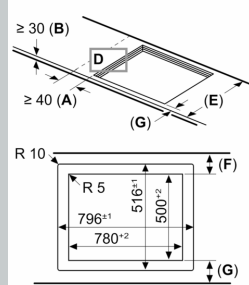

Sicherheit

- 2-stufige Restwärmeanzeige je Kochzone: Zeigt an welche Kochzonen noch heiß oder warm sind.
- Hauptschalter: Alle Kochzonen auf einmal ausschalten.

N 70, INDUKTIONSKOCHFELD, 80 CM, SCHWARZ,
FLÄCHENBÜNDIG (INTEGRIERT)
T58PHF1L0

Maße in mm

A: Eintauchtiefe

Maße in mm

A: Min. Abstand vom Kochfeldausschnitt bis zur Wand

B: Der Abstand zwischen der Oberfläche der Arbeitsplatte und dem oberen Bereich der Backofenfront muss 30 mm betragen