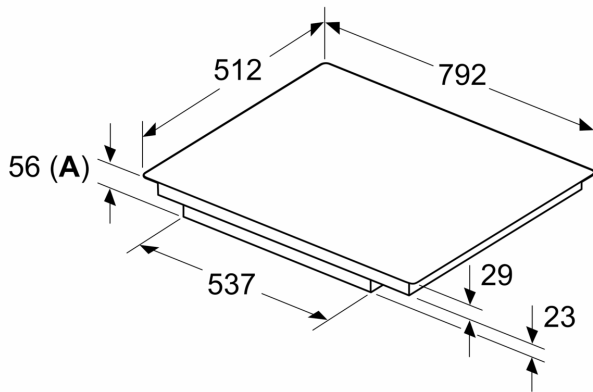

Grillfunktion:	Kochstelle
Glaskeramik	
Bauform:	Einbau
Beheizungsart:	Elektro-Kochfeld
Anzahl der Kochzonen:	4
Breite:	792 mm
Abmessungen des Gerätes:	56x792x512 mm
Abmessungen des verpackten Gerätes:	126 x 953 x 608 mm
Nettogewicht:	12.0 kg
Bruttogewicht:	15.7 kg
Restwärmeanzeige:	Getrennt
Lage der Steuerung:	Vorne
Oberflächenmaterial:	Glaskeramik
Oberflächenfarbe:	Schwarz
Länge Anschlusskabel:	110.0 cm
EAN-Nummer:	4242004273066
Spannung:	220-240 V
Frequenz:	50; 60 Hz

Maße in mm

A: Eintauchtiefe

Maße in mm

A: Min. Abstand vom Kochfeldausschnitt bis zur Wand

B: Der Abstand zwischen der Oberfläche der Arbeitsplatte und dem oberen Bereich der Backofenfront muss 30 mm betragen