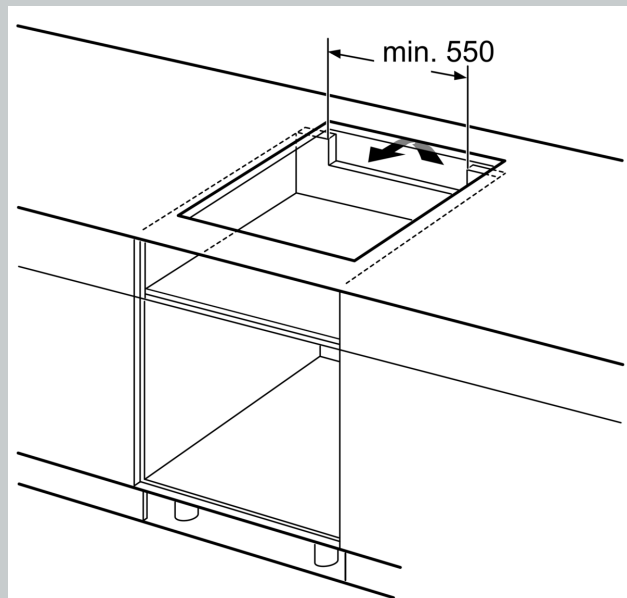

① Lüftungsspalt muß vorgesehen werden.

Maße in mm