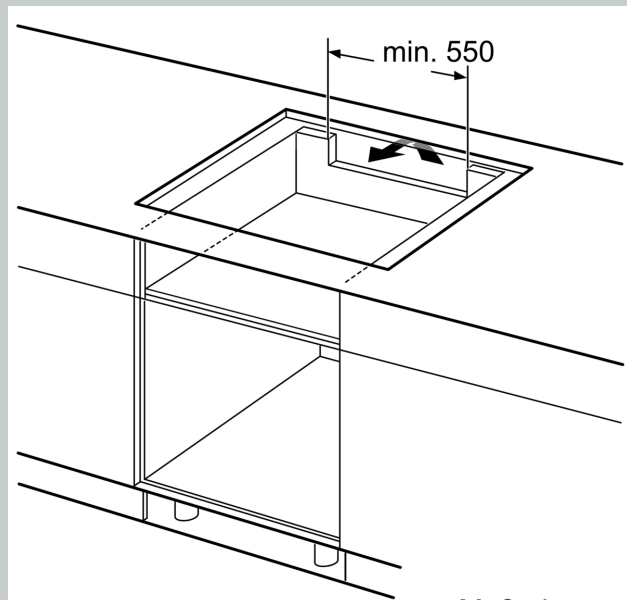

① Lüftungsspalt muß vorgesehen werden.

Maße in mm