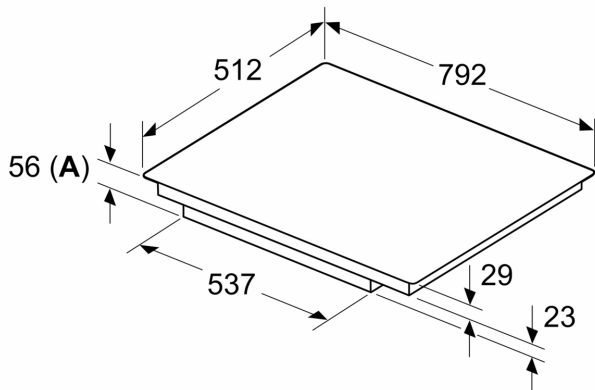

Grillfunktion:	Kochstelle
Glaskeramik	
Bauform:	Einbau
Beheizungsart:	Elektro-Kochfeld
Anzahl der Kochzonen:	4
Breite:	792 mm
Abmessungen des Gerätes:	56x792x512 mm
Abmessungen des verpackten Gerätes:	126 x 953 x 608 mm
Nettogewicht:	13.0 kg
Bruttogewicht:	16.6 kg
Restwärmeanzeige:	Getrennt
Lage der Steuerung:	Vorne
Oberflächenmaterial:	Glaskeramik
Oberflächenfarbe:	Schwarz
Länge Anschlusskabel:	110.0 cm
EAN-Nummer:	4242004269175
Spannung:	220-240 V
Frequenz:	50; 60 Hz

Maße in mm

A: Eintauchtiefe

Maße in mm

A: Min. Abstand vom Kochfeldausschnitt bis zur Wand

B: Der Abstand zwischen der Oberfläche der Arbeitsplatte und dem oberen Bereich der Backofenfront muss 30 mm betragen