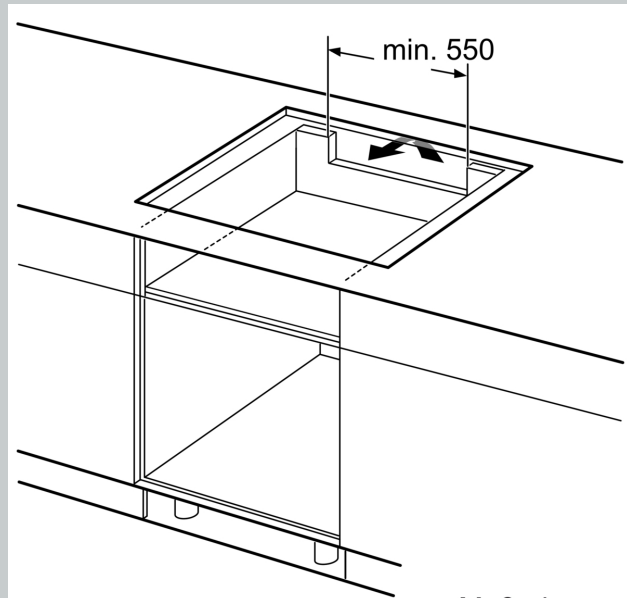

① Lüftungsspalt muß vorgesehen werden.

Maße in mm