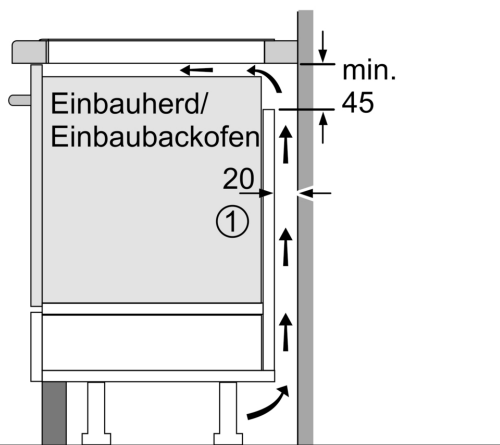

N 90, INDUKTIONSKOCHFELD, 80 CM, SCHWARZ,
FLÄCHENBÜNDIG (INTEGRIERT)
T58PTF1L0

Maße in mm

A: Eintauchtiefe

Maße in mm

A: Min. Abstand vom Kochfeldausschnitt bis zur Wand

B: Der Abstand zwischen der Oberfläche der Arbeitsplatte und dem oberen Bereich der Backofenfront muss 30 mm betragen

Siehe Platzbedarf für den Backofen

C: Fase max. 1 mm
Die Arbeitsplatte, in die das Kochfeld eingebaut wird, muss Belastungen von ca. 60 kg standhalten; gegebenenfalls müssen geeignete Unterkonstruktionen verwendet werden

E	F	G
585-600	50	≥ 35
> 600	≥ 50	≥ 50

① Lüftungsspalt muß vorgesehen werden.

Maße in mm

Maße in mm