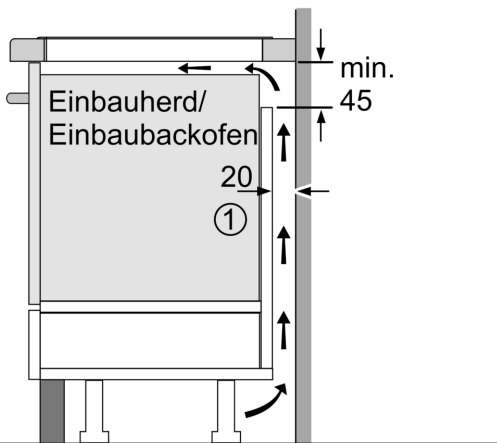

N 90, INDUKTIONSKOCHFELD, 80 CM, SCHWARZ,
FLÄCHENBÜNDIG (INTEGRIERT)
T58PTF1L0

Maße in mm

A: Eintauchtiefe

Maße in mm

A: Min. Abstand vom Kochfeldausschnitt bis zur Wand

B: Der Abstand zwischen der Oberfläche der Arbeitsplatte und dem oberen Bereich der Backofenfront muss 30 mm betragen

Siehe Platzbedarf für den Backofen

C: Fase max. 1 mm
Die Arbeitsplatte, in die das Kochfeld eingebaut wird, muss Belastungen von ca. 60 kg standhalten; gegebenenfalls müssen geeignete Unterkonstruktionen verwendet werden

E	F	G
585-600	50	≥ 35
> 600	≥ 50	≥ 50

① Lüftungsspalt muß vorgesehen werden.

Maße in mm

Maße in mm