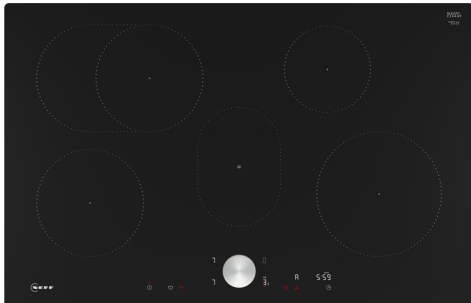

N 90, INDUKTIONSKOCHFELD, 80 CM, SCHWARZ,
FLÄCHENBÜNDIG (INTEGRIERT)
T58PTF1L0

- ✓ Twist Pad®: unsere abnehmbare, magnetische Einknopf-Bedienung zum Drehen ermöglicht Ihnen eine präzise und bequeme Steuerung.
- ✓ Home Connect: überwachen Sie Ihr Kochfeld über die App.
- ✓ Smart Hood Automatic: die Dunstabzugshaube passt sich während des Kochens automatisch an Ihre Kochfeldeinstellungen an.
- ✓ Favourite: speichern und verwalten Sie ihre Lieblingseinstellungen.
- ✓ Powerstufe: das Hitze-Extra für schnelle Ergebnisse.

Z1365WX0	Kabelloser Speisethermometer
Z9404SE0	4 teiliges Topfset
Z9406SE0	6 teiliges Topfset
Z9410ES0	Espresso Kocher 4 Tassen
Z9428FE0	Eisenpfanne Ø 18 / 28 cm
Z943SE0	3-er Set best aus 2 Töpfen + 1 Pfanne
Z9451X0	Systempfanne für Bratsensor Ø 15cm
Z9453X0	Systempfanne für Bratsensor Ø 21cm
Z9801TWS0	Twist Pad, Metallic Silver

Grillfunktion:	Kochstelle
Glaskeramik	
Bauform:	Einbau
Beheizungsart:	Elektro-Kochfeld
Anzahl der Kochzonen:	4
Breite:	792 mm
Abmessungen des Gerätes:	56x792x512 mm
Abmessungen des verpackten Gerätes:	126 x 953 x 608 mm
Nettogewicht:	13.0 kg
Bruttogewicht:	16.6 kg
Restwärmeanzeige:	Getrennt
Lage der Steuerung:	Vorne
Oberflächenmaterial:	Glaskeramik
Oberflächenfarbe:	Schwarz
Länge Anschlusskabel:	110.0 cm
EAN-Nummer:	4242004269175
Spannung:	220-240 V
Frequenz:	50; 60 Hz

N 90, INDUKTIONSKOCHFELD, 80 CM, SCHWARZ,
FLÄCHENBÜNDIG (INTEGRIERT)
T58PTF1L0

- 80 cm: Platz für 4 Töpfe oder Pfannen.

Flexibilität der Kochzonen

- Kochzone vorne links: 180 mm, 2 kW (maximale Leistung 3.1 kW)
- Kochzone hinten links: 180 mm, 280 mm, 2 kW (maximale Leistung 3.1 kW)
- Kochzone hinten rechts: 145 mm, 1.6 kW (maximale Leistung 2.2 kW)
- Kochzone vorne rechts: 210 mm, 2.5 kW (maximale Leistung 3.7 kW)