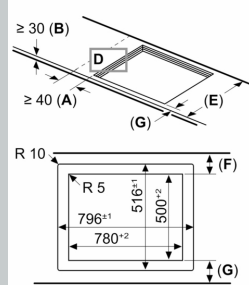

Sicherheit

- 2-stufige Restwärmeanzeige je Kochzone: Zeigt an welche Kochzonen noch heiß oder warm sind.
- Hauptschalter: Alle Kochzonen auf einmal ausschalten.

N 90, INDUKTIONSKOCHFELD, 80 CM, SCHWARZ,
FLÄCHENBÜNDIG (INTEGRIERT)
T58PTF1L0

Maße in mm

A: Eintauchtiefe

Maße in mm

A: Min. Abstand vom Kochfeldausschnitt bis zur Wand

B: Der Abstand zwischen der Oberfläche der Arbeitsplatte und dem oberen Bereich der Backofenfront muss 30 mm betragen