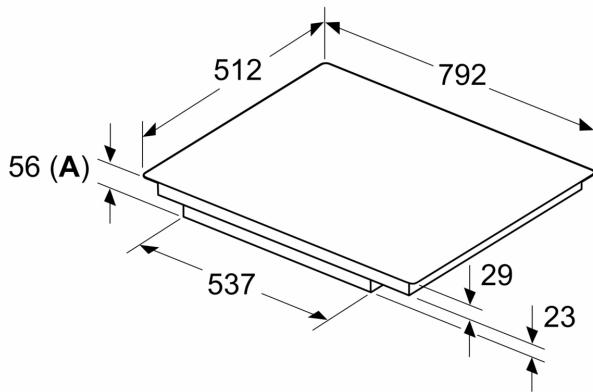

Grillfunktion:	Kochstelle
Glaskeramik	
Bauform:	Einbau
Beheizungsart:	Elektro-Kochfeld
Anzahl der Kochzonen:	4
Breite:	792 mm
Abmessungen des Gerätes:	56x792x512 mm
Abmessungen des verpackten Gerätes:	126 x 953 x 608 mm
Nettogewicht:	13.0 kg
Bruttogewicht:	16.6 kg
Restwärmeanzeige:	Getrennt
Lage der Steuerung:	Vorne
Oberflächenmaterial:	Glaskeramik
Oberflächenfarbe:	Schwarz
Länge Anschlusskabel:	110.0 cm
EAN-Nummer:	4242004269175
Spannung:	220-240 V
Frequenz:	50; 60 Hz

Maße in mm

A: Eintauchtiefe

Maße in mm

A: Min. Abstand vom Kochfeldausschnitt bis zur Wand

B: Der Abstand zwischen der Oberfläche der Arbeitsplatte und dem oberen Bereich der Backofenfront muss 30 mm betragen