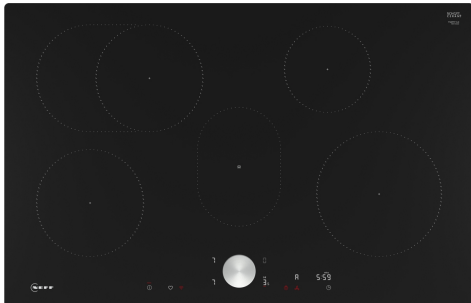

N 90, INDUKTIONSKOCHFELD, 80 CM, SCHWARZ,
FLÄCHENBÜNDIG (INTEGRIERT)
T58PTF1L0

- ✓ Twist Pad®: unsere abnehmbare, magnetische Einknopf-Bedienung zum Drehen ermöglicht Ihnen eine präzise und bequeme Steuerung.
- ✓ Home Connect: überwachen Sie Ihr Kochfeld über die App.
- ✓ Smart Hood Automatic: die Dunstabzugshaube passt sich während des Kochens automatisch an Ihre Kochfeldeinstellungen an.
- ✓ Favourite: speichern und verwalten Sie ihre Lieblingseinstellungen.
- ✓ Powerstufe: das Hitze-Extra für schnelle Ergebnisse.

Z9453X0	Systempfanne für Bratsensor Ø 21 cm
Z9801TWS0	Twist Pad, Metallic Silver
Z1365WX0	Kabelloses Speisethermometer
Z9404SE0	4 teiliges Topfset
Z9406SE0	6 teiliges Topfset
Z9410ES0	Espresso Kocher 4 Tassen
Z9428FE0	Eisenpfanne Ø 18 / 28 cm
Z943SE0	3-er Set best aus 2 Töpfen + 1 Pfanne
Z9451X0	Systempfanne für Bratsensor Ø 15cm

Grillfunktion:	Kochstelle
Glaskeramik	
Bauform:	Einbau
Beheizungsart:	Elektro-Kochfeld
Anzahl der Kochzonen:	4
Breite:	792 mm
Abmessungen des Gerätes:	56x792x512 mm
Abmessungen des verpackten Gerätes:	126 x 953 x 608 mm
Nettogewicht:	13.0 kg
Bruttogewicht:	16.6 kg
Restwärmeanzeige:	Getrennt
Lage der Steuerung:	Vorne
Oberflächenmaterial:	Glaskeramik
Oberflächenfarbe:	Schwarz
Länge Anschlusskabel:	110.0 cm
EAN-Nummer:	4242004269175
Spannung:	220-240 V
Frequenz:	50; 60 Hz

N 90, INDUKTIONSKOCHFELD, 80 CM, SCHWARZ,
FLÄCHENBÜNDIG (INTEGRIERT)
T58PTF1L0

- 80 cm: Platz für 4 Töpfe oder Pfannen.

Flexibilität der Kochzonen

- Kochzone vorne links: 180 mm, 2 kW (maximale Leistung 3.1 kW)
- Kochzone hinten links: 180 mm, 280 mm, 2 kW (maximale Leistung 3.1 kW)
- Kochzone hinten rechts: 145 mm, 1.6 kW (maximale Leistung 2.2 kW)
- Kochzone vorne rechts: 210 mm, 2.5 kW (maximale Leistung 3.7 kW)