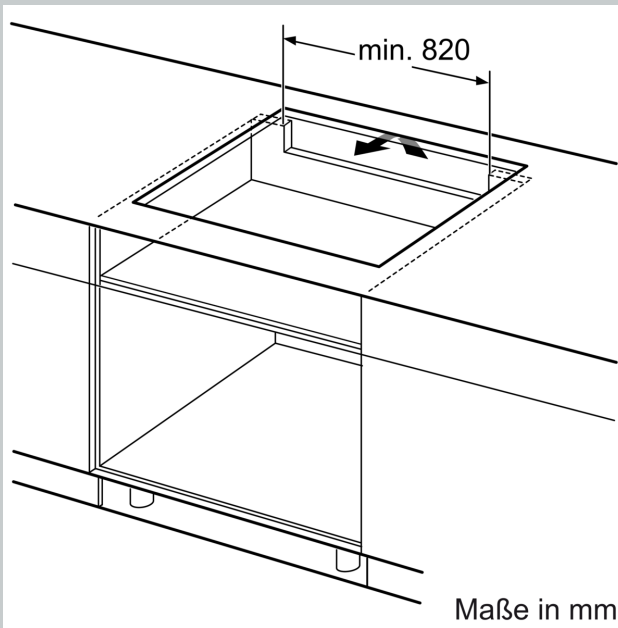

N 90, INDUKTIONSKOCHFELD, 90 CM, SCHWARZ,
FLÄCHENBÜNDIG (INTEGRIERT)
T59PS5RX0