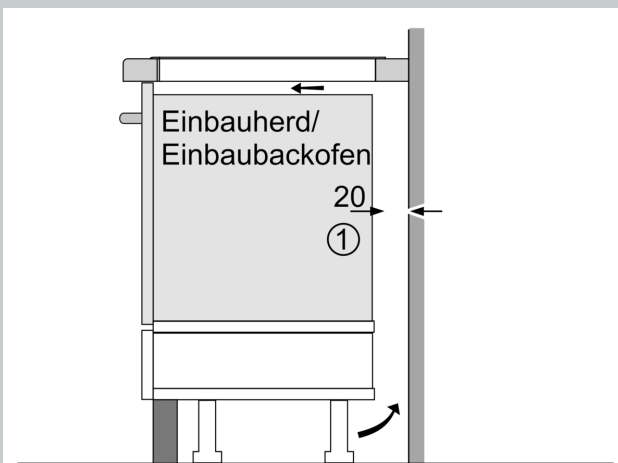

- Kochfeldbasierte Haubensteuerung (mit passendem Dunstabzug): Aktiviert den Dunstabzug beim Kochen automatisch, dank der WiFi-Verbindung von Kochfeld und geeignetem Dunstabzug.

Design

- Ohne Rahmen, zum flächenbündigen Einbau

Sicherheit

- 2-stufige Restwärmeanzeige je Kochzone: Zeigt an, welche Kochzonen noch heiß oder warm sind.
- Kindersicherung: Verhindert eine unbeabsichtigte Aktivierung des Kochfeldes.
- Wischschutzfunktion: Übergekochte Flüssigkeiten abwischen, ohne die Einstellungen unbeabsichtigt zu ändern (30 Sekunden sind alle Touch-Tasten blockiert).
- Hauptschalter: Alle Kochzonen auf einmal ausschalten.
- Automatische Sicherheitsabschaltung: Aus Sicherheitsgründen schaltet sich das Kochfeld nach einer voreingestellten Zeit ohne Interaktion automatisch ab.
- Energieverbrauchsanzeige: Zeigt den Stromverbrauch des letzten Kochvorgangs an.

Installation

- Maße des Gerätes (HxBxT mm): 56 x 892 x 512
- Minimale Arbeitsplattenstärke: 16 mm
- Gesamtanschlusswert: 11100 W
- Powermanagement Funktion: Bei Bedarf die maximale Leistung begrenzen (abhängig von der Absicherung der Elektroinstallation).
- Netzkabel: 110 cm, Anschlusskabel beigelegt in Verpackung
- Dieses Kochfeld kann mit 3x230V nur mit einem Neutralleiter installiert werden
- Zur Installation in Arbeitsplatten aus Stein, Granit oder Kunststoff. Andere Arbeitsplattenmaterialien erfordern eine Eignungsprüfung beim Hersteller der Arbeitsplatte.

N 90, INDUKTIONSKOCHFELD, 90 CM, SCHWARZ,
FLÄCHENBÜNDIG (INTEGRIERT)
T59PS5RX0

Maße in mm

① Lüftungsspalt muß vorgesehen werden.

Maße in mm

① Lüftungsspalt muß vorgesehen werden.

Maße in mm