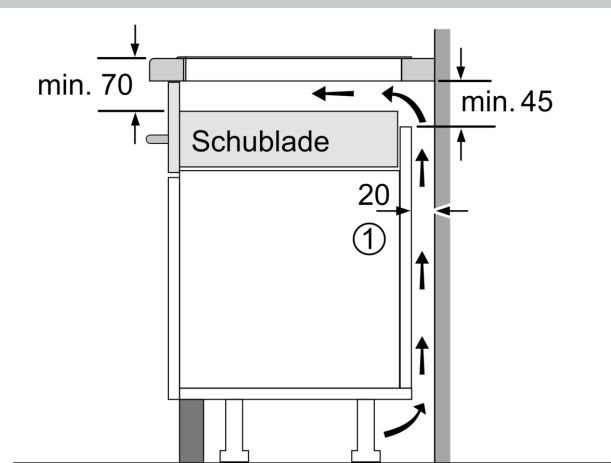

Installation

- Maße des Gerätes (HxBxT mm): 56 x 892 x 512
- Minimale Arbeitsplattenstärke: 16 mm
- Gesamtanschlusswert: 11100 W
- Powermanagement Funktion: Bei Bedarf die maximale Leistung begrenzen (abhängig von der Absicherung der Elektroinstallation).
- Netzkabel: 110 cm, Anschlusskabel beigelegt in Verpackung
- Dieses Kochfeld kann mit 3x230V nur mit einem Neutralleiter installiert werden
- Zur Installation in Arbeitsplatten aus Stein, Granit oder Kunststoff. Andere Arbeitsplattenmaterialien erfordern eine Eignungsprüfung beim Hersteller der Arbeitsplatte.

N 90, INDUKTIONSKOCHFELD, 90 CM, SCHWARZ,
FLÄCHENBÜNDIG (INTEGRIERT)
T59PS5RX0

Maße in mm

① Lüftungsspalt muß vorgesehen werden.

Maße in mm

① Lüftungsspalt muß vorgesehen werden.

Maße in mm