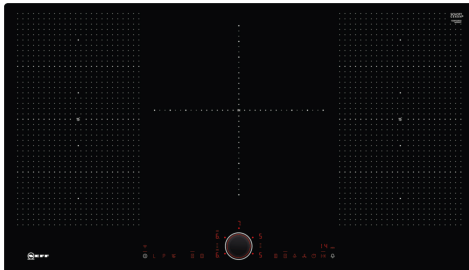

N 90, INDUKTIONSKOCHFELD, 90 CM, SCHWARZ,
FLÄCHENBÜNDIG (INTEGRIERT)
T59PS5RX0

Autarkes FlexInduction-Kochfeld mit TwistPad Bedienung.

- ✓ TwistPadFire® - magnetisch, abnehmbarer beleuchteter Bedienknopf, mit dem sich alle Kochzonen per Fingertipp aktivieren und regeln lassen.
- ✓ Flex Induction: Ihr Kochfeld erkennt und erhitzt die einzelnen Töpfe und Pfannen.
- ✓ Power Move – einfach den Topf bewegen, um die Temperatur zu verändern.
- ✓ Powerstufe: das Hitze-Extra für schnelle Ergebnisse.
- ✓ Induktion: die Wärme wird direkt im Kochgeschirr erzeugt und der Kochvorgang stoppt, sobald das Kochfeld ausgeschaltet wird.

Grillfunktion: Kochstelle
Glaskeramik
Bauform: Einbau
Beheizungsart: Elektro-Kochfeld
Anzahl der Kochzonen: 5
Breite: 892 mm
Abmessungen des Gerätes: 56x892x512 mm
Abmessungen des verpackten Gerätes: 130 x 1070 x 610 mm
Nettogewicht: 19.9 kg
Bruttogewicht: 23.6 kg
Restwärmanzeige: Getrennt
Lage der Steuerung: Vorne
Oberflächenmaterial: Glaskeramik
Oberflächenfarbe: Schwarz
Länge Anschlusskabel: 110.0 cm
EAN-Nummer: 4242004223528
Spannung: 220-240 V
Frequenz: 60; 50 Hz

N 90, INDUKTIONSKOCHFELD, 90 CM, SCHWARZ,
FLÄCHENBÜNDIG (INTEGRIERT)
T59PS5RX0

- Erforderlicher Ausschnitt für die Installation (HxBxT mm): 56 x 896 x 516
- 90 cm: Platz für 5 Töpfe oder Pfannen

Flexibilität der Kochzonen