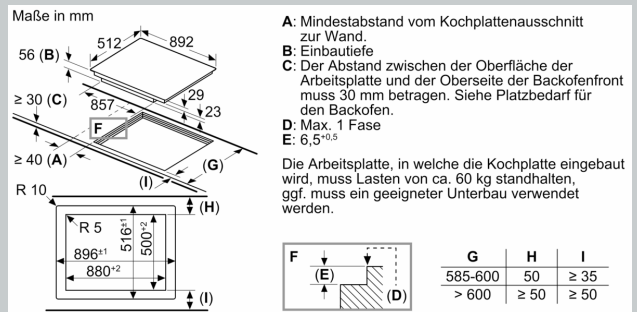

① Lüftungsspalt muß vorgesehen werden.

Maße in mm