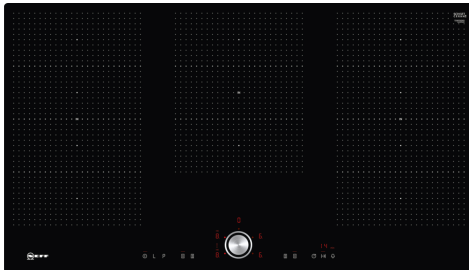

N 70, INDUKTIONSKOCHFELD, 90 CM, SCHWARZ,
FLÄCHENBÜNDIG (INTEGRIERT)
T59PT60X0

Autarkes FlexInduction-Kochfeld mit TwistPad Bedienung.

- ✓ TwistPad® - magnetisch, abnehmbarer Bedienknopf, mit dem sich alle Kochzonen per Fingertipp aktivieren und regeln lassen
- ✓ Flex Induction: Ihr Kochfeld erkennt und erhitzt die einzelnen Töpfe und Pfannen.
- ✓ Power Move – einfach den Topf bewegen, um die Temperatur zu verändern.
- ✓ Powerstufe: das Hitze-Extra für schnelle Ergebnisse.
- ✓ Induktion: die Wärme wird direkt im Kochgeschirr erzeugt und der Kochvorgang stoppt, sobald das Kochfeld ausgeschaltet wird.

Ausstattung

Technische Daten

Grillfunktion: Kochstelle
 Glaskeramik
 Bauform: Einbau
 Beheizungsart: Elektro
 Anzahl der Kochzonen: 5
 Breite: 892 mm
 Abmessungen des Gerätes: 56 x 892 x 512 mm
 Abmessungen des verpackten Gerätes: 126 x 1073 x 603 mm
 Nettogewicht: 18.5 kg
 Bruttogewicht: 22.3 kg
 Restwärmeanzeige: Getrennt
 Lage der Steuerung: Vorne
 Oberflächenmaterial: Glaskeramik
 Oberflächenfarbe: Schwarz
 Länge Anschlusskabel: 110.0 cm
 EAN-Nummer: 4242004195863
 Spannung: 220-240 V
 Frequenz: 60; 50 Hz

N 70, INDUKTIONSKOCHFELD, 90 CM, SCHWARZ,
FLÄCHENBÜNDIG (INTEGRIERT)
T59PT60X0

Ausstattung

Flexibilität der Kochzonen

- 3 x Flexzone: Verwenden Sie Kochgeschirr beliebiger Form und Größe innerhalb der 40 cm langen Zone.
- 90 cm: Platz für 5 Töpfe oder Pfannen
- Kochzone vorne links: 240 mm, 200 mm, 2.2 kW (maximale Leistung 3.7 kW)
- Kochzone hinten links: 240 mm, 200 mm, 2.2 kW (maximale Leistung 3.7 kW)
- Kochzone hinten: 240 mm, 300 mm, 2.6 kW (max. Leistung 3.7 kW)
- Kochzone hinten rechts: 240 mm, 200 mm, 2.2 kW (maximale Leistung 3.7 kW)
- Kochzone vorne rechts: 240 mm, 200 mm, 2.2 kW (maximale Leistung 3.7 kW)