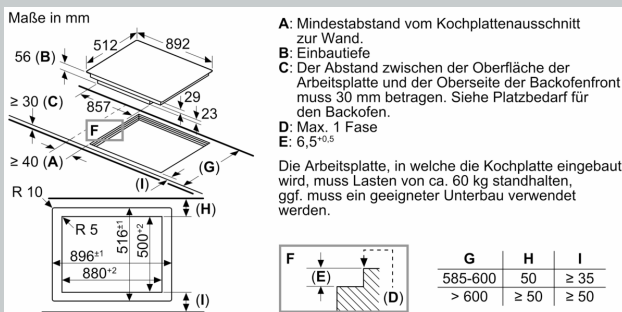

Ausstattung

Technische Daten

Grillfunktion: Kochstelle
 Glaskeramik
 Bauform: Einbau
 Beheizungsart: Elektro
 Anzahl der Kochzonen: 5
 Breite: 892 mm
 Abmessungen des Gerätes: 56 x 892 x 512 mm
 Abmessungen des verpackten Gerätes: 126 x 1073 x 603 mm
 Nettogewicht: 18.5 kg
 Bruttogewicht: 22.3 kg
 Restwärmeanzeige: Getrennt
 Lage der Steuerung: Vorne
 Oberflächenmaterial: Glaskeramik
 Oberflächenfarbe: Schwarz
 Länge Anschlusskabel: 110.0 cm
 EAN-Nummer: 4242004195863
 Spannung: 220-240 V
 Frequenz: 60; 50 Hz

Installation

- Maße des Gerätes (HxBxT mm): 56 x 892 x 512
- Erforderlicher Ausschnitt für die Installation (HxBxT mm): 56 x 896 x 516
- Minimale Arbeitsplattenstärke: 16 mm
- Gesamtanschlusswert: 11100 W
- Powermanagement Funktion: Bei Bedarf die maximale Leistung begrenzen (abhängig von der Absicherung der Elektroinstallation).
- Netzkabel: 110 cm, Anschlusskabel beigelegt in Verpackung
- Dieses Kochfeld kann mit 3x230V nur mit einem Neutraleiter installiert werden
- Zur Installation in Arbeitsplatten aus Stein, Granit oder Kunststoff. Andere Arbeitsplattenmaterialien erfordern eine Eignungsprüfung beim Hersteller der Arbeitsplatte.

N 70, INDUKTIONSKOCHFELD, 90 CM, SCHWARZ,
FLÄCHENBÜNDIG (INTEGRIERT)
T59PT60X0

Maßzeichnungen

① Lüftungspalt muß vorgesehen werden.

Maße in mm

Maße in mm

① Lüftungspalt muß vorgesehen werden.

Maße in mm