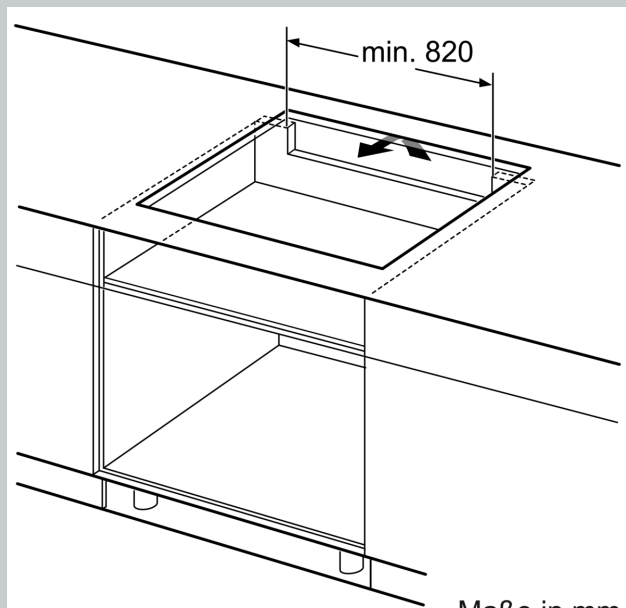

Ausstattung

Technische Daten

Grillfunktion: Kochstelle
 Glaskeramik
 Bauform: Einbau
 Beheizungsart: Elektro
 Anzahl der Kochzonen: 5
 Breite: 892 mm
 Abmessungen des Gerätes: 56 x 892 x 512 mm
 Abmessungen des verpackten Gerätes: 126 x 1073 x 603 mm
 Nettogewicht: 18.5 kg
 Bruttogewicht: 22.3 kg
 Restwärmeanzeige: Getrennt
 Lage der Steuerung: Vorne
 Oberflächenmaterial: Glaskeramik
 Oberflächenfarbe: Schwarz
 Länge Anschlusskabel: 110.0 cm
 EAN-Nummer: 4242004195863
 Spannung: 220-240 V
 Frequenz: 60; 50 Hz

Installation

- Maße des Gerätes (HxBxT mm): 56 x 892 x 512
- Erforderlicher Ausschnitt für die Installation (HxBxT mm): 56 x 896 x 516
- Minimale Arbeitsplattenstärke: 16 mm
- Gesamtanschlusswert: 11100 W
- Powermanagement Funktion: Bei Bedarf die maximale Leistung begrenzen (abhängig von der Absicherung der Elektroinstallation).
- Netzkabel: 110 cm, Anschlusskabel beigelegt in Verpackung
- Dieses Kochfeld kann mit 3x230V nur mit einem Neutraleiter installiert werden
- Zur Installation in Arbeitsplatten aus Stein, Granit oder Kunststoff. Andere Arbeitsplattenmaterialien erfordern eine Eignungsprüfung beim Hersteller der Arbeitsplatte.

N 70, INDUKTIONSKOCHFELD, 90 CM, SCHWARZ,
FLÄCHENBÜNDIG (INTEGRIERT)
T59PT60X0

Maßzeichnungen

① Lüftungspalt muß vorgesehen werden.

Maße in mm

Maße in mm

① Lüftungspalt muß vorgesehen werden.

Maße in mm