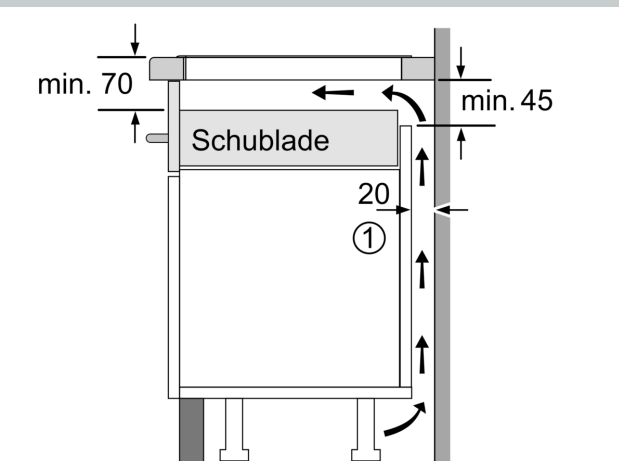

Installation

- Maße des Gerätes (HxBxT mm): 56 x 892 x 512
- Erforderlicher Ausschnitt für die Installation (HxBxT mm): 56 x 896 x 516
- Minimale Arbeitsplattenstärke: 16 mm
- Gesamtanschlusswert: 11100 W
- Powermanagement Funktion: Bei Bedarf die maximale Leistung begrenzen (abhängig von der Absicherung der Elektroinstallation).
- Netzkabel: 110 cm, Anschlusskabel beigelegt in Verpackung
- Dieses Kochfeld kann mit 3x230V nur mit einem Neutraleiter installiert werden
- Zur Installation in Arbeitsplatten aus Stein, Granit oder Kunststoff. Andere Arbeitsplattenmaterialien erfordern eine Eignungsprüfung beim Hersteller der Arbeitsplatte.

N 70, INDUKTIONSKOCHFELD, 90 CM, SCHWARZ,
FLÄCHENBÜNDIG (INTEGRIERT)
T59PT60X0

Maßzeichnungen

① Lüftungspalt muß vorgesehen werden.

Maße in mm

Maße in mm

① Lüftungspalt muß vorgesehen werden.

Maße in mm