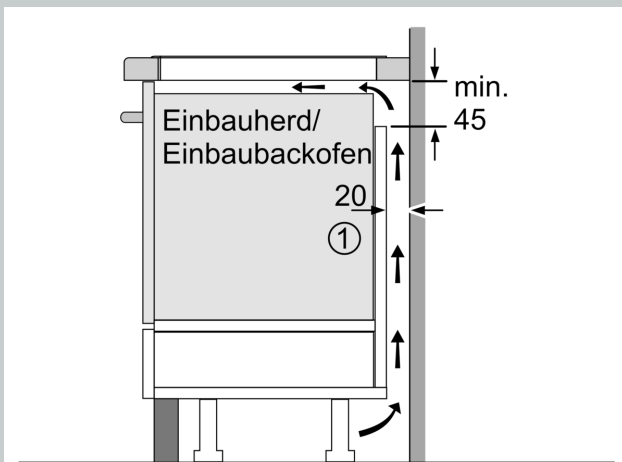

N 70, INDUKTIONSKOCHFELD, 90 CM, SCHWARZ,
FLÄCHENBÜNDIG (INTEGRIERT)
T59PT60X0

Maßzeichnungen

① Lüftungspalt muß vorgesehen werden.

Maße in mm