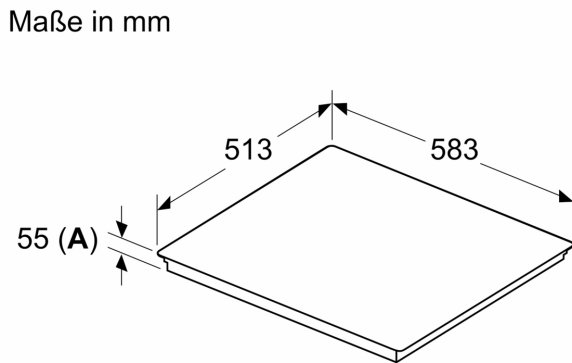

N 90, INDUKTIONSKOCHFELD, 60 CM, SCHWARZ,
MIT RAHMEN AUFLIEGEND
T66STE4L0

A: Eintauchtiefe