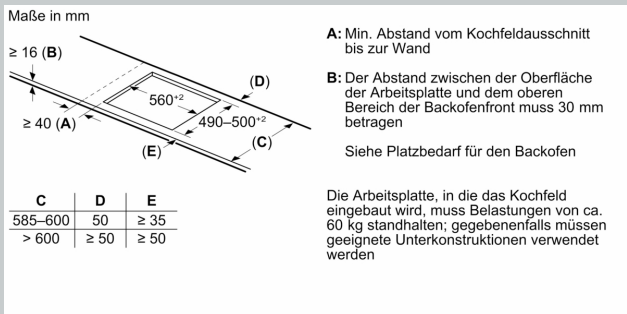

N 90, INDUKTIONSKOCHFELD, 60 CM, SCHWARZ,
MIT RAHMEN AUFLIEGEND
T66STE4L0

A: Eintauchtiefe