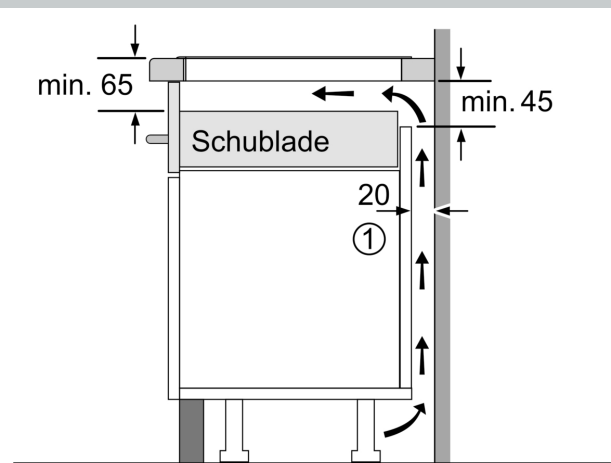

Sicherheit

- 2-stufige Restwärmeanzeige je Kochzone: Zeigt an welche Kochzonen noch heiß oder warm sind.
- Hauptschalter: Alle Kochzonen auf einmal ausschalten.

N 90, INDUKTIONSKOCHFELD, 60 CM, SCHWARZ,
MIT RAHMEN AUFLIEGEND
T66STE4L0

A: Eintauchtiefe

① Lüftungsspalt muß vorgesehen werden.

Maße in mm

① Lüftungsspalt muß vorgesehen werden.

Maße in mm