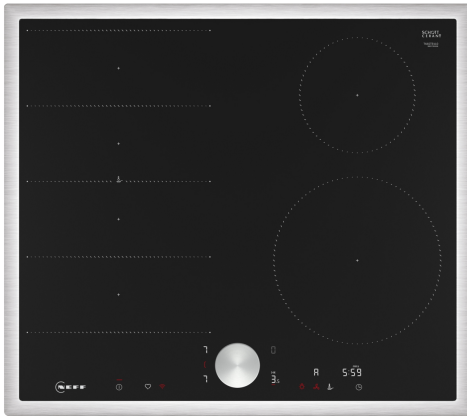

N 90, INDUKTIONSKOCHFELD, 60 CM, SCHWARZ,
MIT RAHMEN AUFLIEGEND
T66STE4L0

- ✓ Twist Pad®: unsere abnehmbare, magnetische Einknopf-Bedienung zum Drehen ermöglicht Ihnen eine präzise und bequeme Steuerung.
- ✓ Flex Induction: Ihr Kochfeld erkennt und erhitzt die einzelnen Töpfe und Pfannen.
- ✓ Intuitive Flexzonen: Kochgeschirr platzieren und loslegen! Größe, Form und Position wird sofort erkannt.
- ✓ Home Connect: überwachen Sie Ihr Kochfeld über die App.
- ✓ Smart Hood Automatic: die Dunstabzugshaube passt sich während des Kochens automatisch an Ihre Kochfeldeinstellungen an.

Grillfunktion:	Kochstelle
Glaskeramik	
Bauform:	Einbau
Beheizungsart:	Elektro-Kochfeld
Anzahl der Kochzonen:	4
Nischenmaße für Installation (H x B x T): ..55 x 560-560 x 490-500 mm	
Breite:	583 mm
Abmessungen des Gerätes:	55x583x513 mm
Abmessungen des verpackten Gerätes:	126 x 753 x 608 mm
Nettogewicht:	10.7 kg
Bruttogewicht:	13.5 kg
Restwärmeanzeige:	Getrennt
Lage der Steuerung:	Vorne
Oberflächenmaterial:	Glaskeramik
Oberflächenfarbe:	Schwarz, Edelstahl
Rahmenfarbe:	Edelstahl
Länge Anschlusskabel:	110.0 cm
EAN-Nummer:	4242004269816
Spannung:	220-240 V
Frequenz:	50; 60 Hz

N 90, INDUKTIONSKOCHFELD, 60 CM, SCHWARZ,
MIT RAHMEN AUFLIEGEND
T66STE4L0

- 60 cm: Platz für 4 Töpfe oder Pfannen.

Flexibilität der Kochzonen

- Flex-Zone: Verwenden Sie Kochgeschirr beliebiger Form und Größe innerhalb der 40 cm langen Zone.
- Kochzone vorne links: 225 mm, 190 mm, 2.2 kW (maximale Leistung 3.7 kW)
- Kochzone hinten links: 225 mm, 190 mm, 2.2 kW (maximale Leistung 3.7 kW)
- Kochzone hinten rechts: 145 mm, 1.6 kW (maximale Leistung 2.2 kW)
- Kochzone vorne rechts: 210 mm, 2.5 kW (maximale Leistung 3.7 kW)

Sicherheit

- 2-stufige Restwärmeanzeige je Kochzone: Zeigt an welche Kochzonen noch heiß oder warm sind.
- Hauptschalter: Alle Kochzonen auf einmal ausschalten.

N 90, INDUKTIONSKOCHFELD, 60 CM, SCHWARZ,
MIT RAHMEN AUFLIEGEND
T66STE4L0