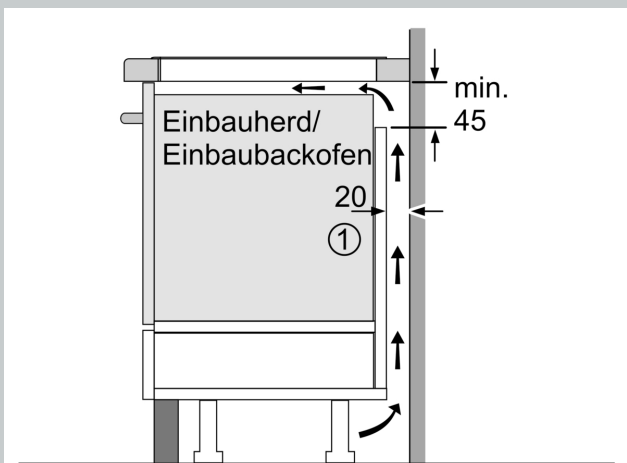

① Lüftungsspalt muß vorgesehen werden.

Maße in mm