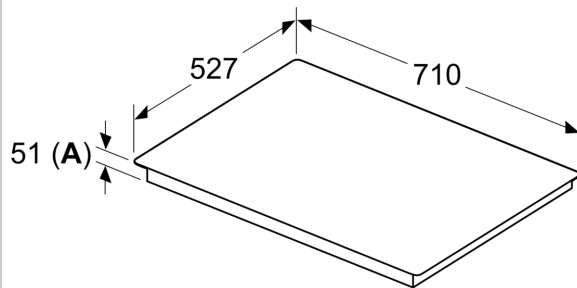

Maße in mm

A: Eintauchtiefe