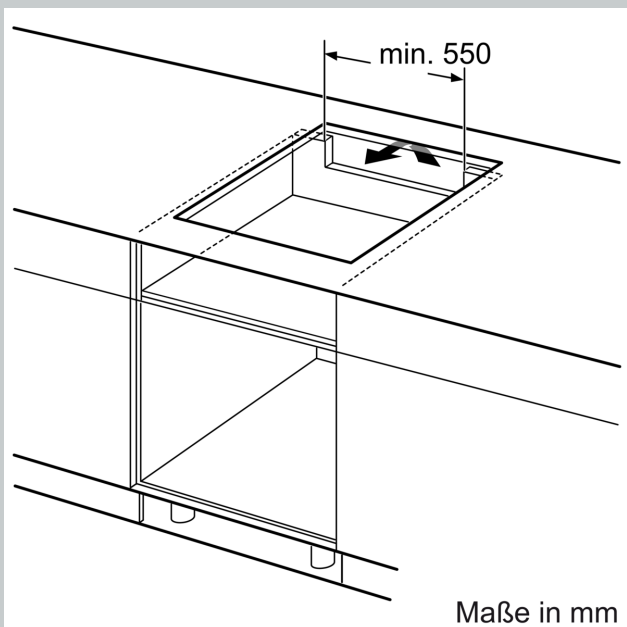

Grillfunktion: Kochstelle
 Glaskeramik
 Bauform: Einbau
 Beheizungsart: Elektro-Kochfeld
 Anzahl der Kochzonen: 4
 Min. Nischenmaße für Installation (H x B x T): 51 x 560-560 x 490-500 mm
 Breite: 710 mm
 Abmessungen des Gerätes: 51x710x527 mm
 Abmessungen des verpackten Gerätes: 126 x 953 x 608 mm
 Nettogewicht: 11.9 kg
 Bruttogewicht: 15.5 kg
 Restwärmeanzeige: Getrennt
 Lage der Steuerung: Vorne
 Oberflächenmaterial: Glaskeramik
 Oberflächenfarbe: Schwarz, Edelstahl
 Rahmenfarbe: Edelstahl
 Länge Anschlusskabel: 110.0 cm
 EAN-Nummer: 4242004265627
 Spannung: 220-240 V
 Frequenz: 50; 60 Hz

Sicherheit

- 2-stufige Restwärmeanzeige je Kochzone: Zeigt an welche Kochzonen noch heiß oder warm sind.
- Hauptschalter: Alle Kochzonen auf einmal ausschalten.

N 90, INDUKTIONSKOCHFELD, 70 CM, SCHWARZ,
MIT RAHMEN AUFLIEGEND
T67TTX4L0

Maße in mm

A: Eintauchtiefe

① Lüftungsspalt muß vorgesehen werden.

Maße in mm