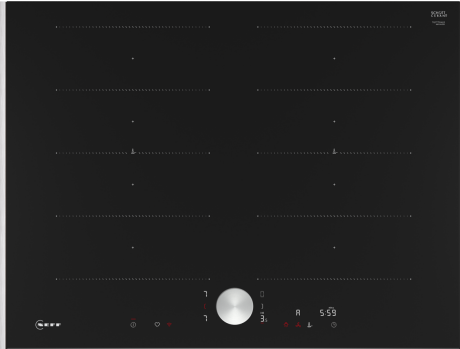

N 90, INDUKTIONSKOCHFELD, 70 CM, SCHWARZ,
MIT RAHMEN AUFLIEGEND
T67TTX4L0

- ✓ Twist Pad®: unsere abnehmbare, magnetische Einknopf-Bedienung zum Drehen ermöglicht Ihnen eine präzise und bequeme Steuerung.
- ✓ Flex Induction: Ihr Kochfeld erkennt und erhitzt die einzelnen Töpfe und Pfannen.
- ✓ Intuitive Flexzonen: Kochgeschirr platzieren und loslegen! Größe, Form und Position wird sofort erkannt.
- ✓ Home Connect: überwachen Sie Ihr Kochfeld über die App.
- ✓ Smart Hood Automatic: die Dunstabzugshaube passt sich während des Kochens automatisch an Ihre Kochfeldeinstellungen an.

Grillfunktion: Kochstelle
 Glaskeramik
 Bauform: Einbau
 Beheizungsart: Elektro-Kochfeld
 Anzahl der Kochzonen: 4
 Min. Nischenmaße für Installation (H x B x T): 51 x 560-560 x 490-500 mm
 Breite: 710 mm
 Abmessungen des Gerätes: 51x710x527 mm
 Abmessungen des verpackten Gerätes: 126 x 953 x 608 mm
 Nettogewicht: 11.9 kg
 Bruttogewicht: 15.5 kg
 Restwärmeanzeige: Getrennt
 Lage der Steuerung: Vorne
 Oberflächenmaterial: Glaskeramik
 Oberflächenfarbe: Schwarz, Edelstahl
 Rahmenfarbe: Edelstahl
 Länge Anschlusskabel: 110.0 cm
 EAN-Nummer: 4242004265627
 Spannung: 220-240 V
 Frequenz: 50; 60 Hz

N 90, INDUKTIONSKOCHFELD, 70 CM, SCHWARZ,
MIT RAHMEN AUFLIEGEND
T67TTX4L0

- 70 cm: Platz für 4 Töpfe oder Pfannen.

Flexibilität der Kochzonen

- 2 Flex-Zonen: Verwenden Sie Kochgeschirr beliebiger Form und Größe innerhalb der 40 cm langen Zone.
- Kochzone vorne links: 230 mm, 190 mm, 2.2 kW (maximale Leistung 3.7 kW)
- Kochzone hinten links: 230 mm, 190 mm, 2.2 kW (maximale Leistung 3.7 kW)
- Kochzone hinten rechts: 230 mm, 190 mm, 2.2 kW (maximale Leistung 3.7 kW)
- Kochzone vorne rechts: 230 mm, 190 mm, 2.2 kW (maximale Leistung 3.7 kW)

Sicherheit

- 2-stufige Restwärmeanzeige je Kochzone: Zeigt an welche Kochzonen noch heiß oder warm sind.
- Hauptschalter: Alle Kochzonen auf einmal ausschalten.

N 90, INDUKTIONSKOCHFELD, 70 CM, SCHWARZ,
MIT RAHMEN AUFLIEGEND
T67TTX4L0