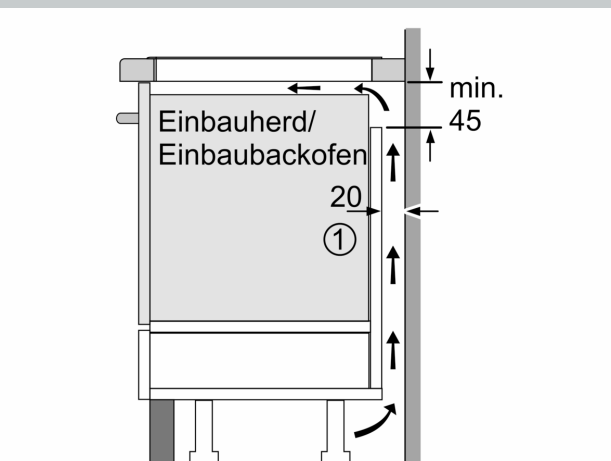

Grillfunktion: Kochstelle
 Glaskeramik
 Bauform: Einbau
 Beheizungsart: Elektro-Kochfeld
 Anzahl der Kochzonen: 4
 Min. Nischenmaße für Installation (H x B x T): 51 x 560-560 x 490-500 mm
 Breite: 710 mm
 Abmessungen des Gerätes: 51x710x527 mm
 Abmessungen des verpackten Gerätes: 126 x 953 x 608 mm
 Nettogewicht: 11.9 kg
 Bruttogewicht: 15.5 kg
 Restwärmeanzeige: Getrennt
 Lage der Steuerung: Vorne
 Oberflächenmaterial: Glaskeramik
 Oberflächenfarbe: Schwarz, Edelstahl
 Rahmenfarbe: Edelstahl
 Länge Anschlusskabel: 110.0 cm
 EAN-Nummer: 4242004265627
 Spannung: 220-240 V
 Frequenz: 50; 60 Hz

Sicherheit

- 2-stufige Restwärmeanzeige je Kochzone: Zeigt an welche Kochzonen noch heiß oder warm sind.
- Hauptschalter: Alle Kochzonen auf einmal ausschalten.

N 90, INDUKTIONSKOCHFELD, 70 CM, SCHWARZ,
MIT RAHMEN AUFLIEGEND
T67TTX4L0

Maße in mm

A: Eintauchtiefe

① Lüftungsspalt muß vorgesehen werden.

Maße in mm