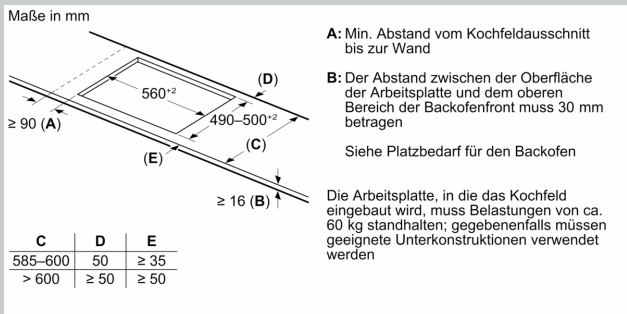

N 90, INDUKTIONSKOCHFELD, 70 CM, SCHWARZ,
MIT RAHMEN AUFLIEGEND
T67TTX4L0