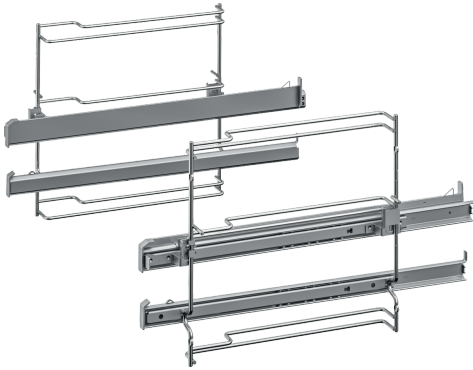

TELESKOP-AUSZUG, 1-FACH + CLIP-AUSZUG
Z11TJ25X0

Ausstattung

Technische Daten

Abmessungen des verpackten Gerätes: 85 x 305 x 410 mm
Abmessung der Palette: 77.0 x 80.0 x 120.0
Anzahl Geräte pro Palette: 48
Nettogewicht: 1.6 kg
Bruttogewicht: 1.9 kg
EAN-Nummer: 4242004225522

TELESKOPAUZUG, 1-FACH + CLIP-AUSZUG
Z11TJ25X0

Ausstattung

Z11TJ25X0

Teleskopausz. 2-fach

davon 1x VarioClip

- Material: Edelstahl
- Max. Beladung: 16 kg
- Bitte überprüfen Sie vor der Bestellung die Kompatibilität mit Ihrem Gerät.