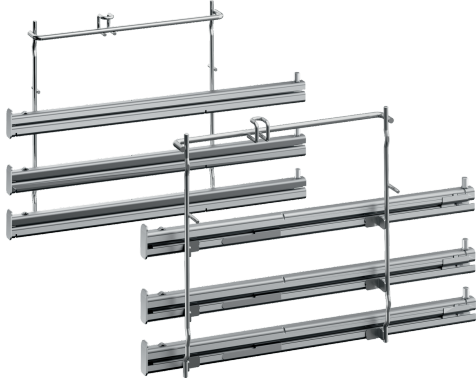

TELESKOPVOLLAUSSZUG, 3-FACH
Z13TF36X0

- ✓ Material: Edelstahl
- ✓ Das Zubehör ist für Dampf-Heizarten geeignet.
- ✓ Max. Beladung: 16 kg
- ✓ Bitte überprüfen Sie vor der Bestellung die Kompatibilität mit Ihrem Gerät.

Ausstattung

Technische Daten

Abmessungen des verpackten Gerätes:	90 x 310 x 410 mm
Abmessung der Palette:	100.0 x 80.0 x 120.0
Anzahl Geräte pro Palette:	50
Nettogewicht:	3.2 kg
Bruttogewicht:	3.5 kg
EAN-Nummer:	4242004183037

TELESKOPVOLLAUZUG, 3-FACH
Z13TF36X0

Ausstattung

Z13TF36X0

Teleskop-Vollauszug 3-fach

Dampffähig

- Material: Edelstahl
- Das Zubehör ist für Dampf-Heizarten geeignet.
- Max. Beladung: 16 kg
- Bitte überprüfen Sie vor der Bestellung die Kompatibilität mit Ihrem Gerät.