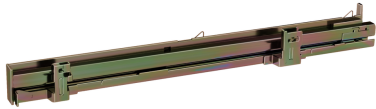

CLIP-VOLLAUSZUG, PYROLYSE GEEIGNET
Z1608CX0

Abmessungen des verpackten Gerätes: 80 x 130 x 480 mm
Abmessung der Palette: 100.0 x 80.0 x 120.0
Anzahl Geräte pro Palette: 216
Nettogewicht: 1.1 kg
Bruttogewicht: 1.3 kg
EAN-Nummer: 4242004264248

CLIP-VOLLAUSZUG, PYROLYSE GEEIGNET
Z1608CX0

Z1608CX0

Teleskopüberauszug/ebenenunabhängig/pyro

- Eine ebeneunabhängige, voll ausziehbare Teleskopschiene, die schnell und einfach auf jeder Ebene im Backofen montiert werden kann, einschließlich der Grillebene für maximale Flexibilität.
- Das ausziehbare Schienensystem ermöglicht es, das Backblech sicher und einfach aus dem Backofen zu ziehen, ohne zu kippen. So können auch schwere oder sperrige Gegenstände ein- und ausgeladen werden und die Hände sind frei für die Zubereitung des Gerichts.
- Rüste deinen Backofen um eine oder mehrere zusätzliche Teleskopauszüge nach.
- Material: Edelstahl
- Verwendbarkeit: Dieses Zubehör passt in einen Backofen (60 cm) und einen Kompaktbackofen (45 cm). Es passt nicht in einen Backofen mit Backwagen. Es ist nicht geeignet für den reinen Mikrowellen-Betrieb und nicht geeignet zum Dampfgaren.