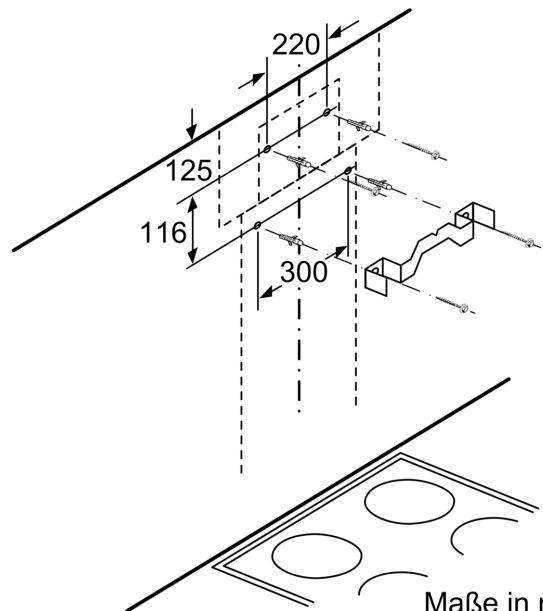

Abmessungen des verpackten Gerätes: ..... 475 x 505 x 595 mm  
Abmessung der Palette: ..... 205.0 x 80.0 x 120.0  
Anzahl Geräte pro Palette: ..... 8  
Nettogewicht: ..... 5.4 kg  
Bruttogewicht: ..... 8.2 kg  
EAN-Nummer: ..... 4242004249825

LONG LIFE UMLUFTSET  
Z51FXD2N1

Maße in mm

Maße in mm

Maße in mm

Maße in mm