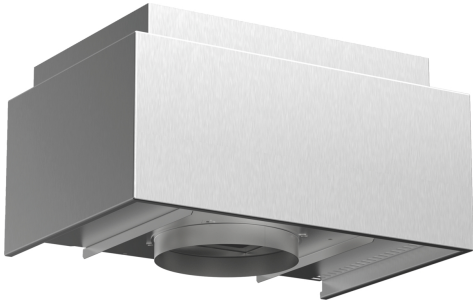

LONG LIFE UMLUFTSET  
Z51FXD2N1

Externes Umluftset mit regenerierbarem Long Life Filter: Entfernt Gerüche zuverlässig über einen Zeitraum von bis zu 10 Jahren.

- ✓ Für Umluftbetrieb
- ✓ Kombinierbar mit Wandessen
- ✓ Mehrfach regenerierbarer Long Life Geruchsfilter.
- ✓ Zur Montage auf dem Außenkanal oder Innenkanal von Wandessen
- ✓ Bestehend aus Filtergehäuse mit Designblende, mehrfach regenerierbarem Long Life Aktivkohlefilter, Flexschlauch, 2 Schlauchschellen und Befestigungsmaterial

Abmessungen des verpackten Gerätes: ..... 475 x 505 x 595 mm  
Abmessung der Palette: ..... 205.0 x 80.0 x 120.0  
Anzahl Geräte pro Palette: ..... 8  
Nettogewicht: ..... 5.4 kg  
Bruttogewicht: ..... 8.2 kg  
EAN-Nummer: ..... 4242004249825

LONG LIFE UMLUFTSET  
Z51FXD2N1

**Sonderzubehör**

- Für Umluftbetrieb
- Kombinierbar mit Wandessen
- Mehrfach regenerierbarer Long Life Geruchsfilter.
- Zur Montage auf dem Außenkanal oder Innenkanal von Wandessen
- Bestehend aus Filtergehäuse mit Designblende, mehrfach regenerierbarem Long Life Aktivkohlefilter, Flexschlauch, 2 Schlauchschellen und Befestigungsmaterial