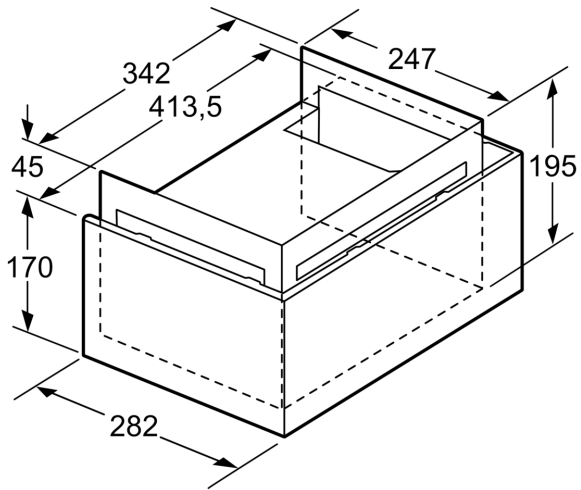

Abmessungen des verpackten Gerätes: ..... 475 x 505 x 595 mm  
Abmessung der Palette: ..... 205.0 x 80.0 x 120.0  
Anzahl Geräte pro Palette: ..... 8  
Nettogewicht: ..... 5.4 kg  
Bruttogewicht: ..... 8.2 kg  
EAN-Nummer: ..... 4242004249825

LONG LIFE UMLUFTSET  
Z51FXD2N1

Maße in mm

Maße in mm

Maße in mm

Maße in mm