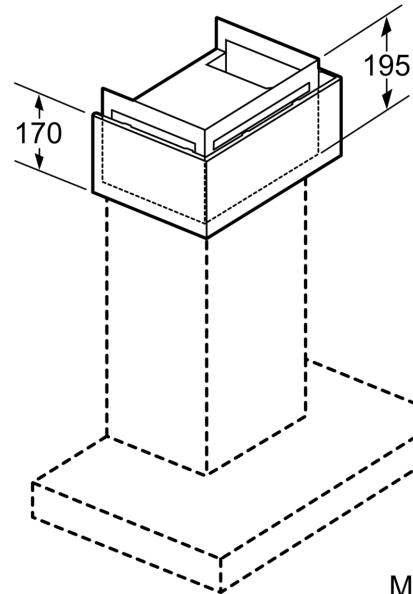

Abmessungen des verpackten Gerätes: ..... 475 x 505 x 595 mm  
Abmessung der Palette: ..... 205.0 x 80.0 x 120.0  
Anzahl Geräte pro Palette: ..... 8  
Nettogewicht: ..... 5.4 kg  
Bruttogewicht: ..... 8.2 kg  
EAN-Nummer: ..... 4242004249825

LONG LIFE UMLUFTSET  
Z51FXD2N1

Maße in mm

Maße in mm

Maße in mm

Maße in mm