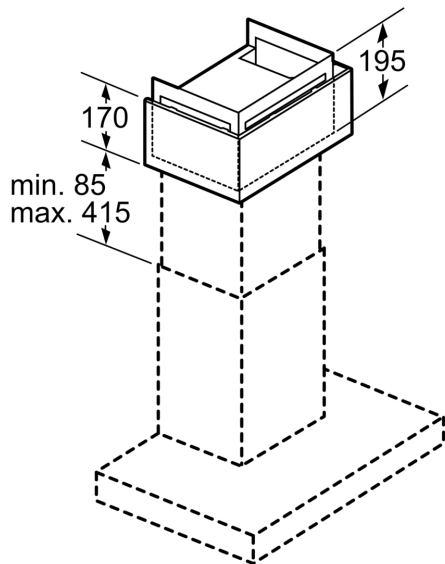

Abmessungen des verpackten Gerätes: ..... 475 x 505 x 595 mm  
Abmessung der Palette: ..... 205.0 x 80.0 x 120.0  
Anzahl Geräte pro Palette: ..... 8  
Nettogewicht: ..... 5.4 kg  
Bruttogewicht: ..... 8.2 kg  
EAN-Nummer: ..... 4242004249825

LONG LIFE UMLUFTSET  
Z51FXD2N1

Maße in mm

Maße in mm

Maße in mm

Maße in mm