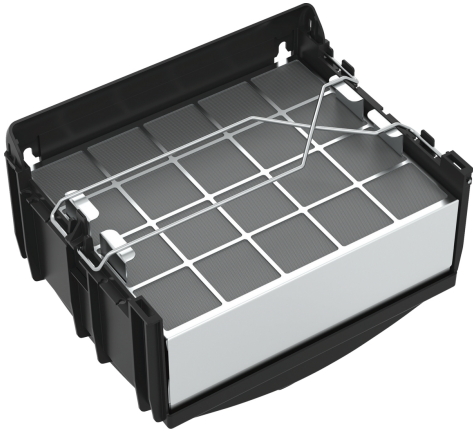

LONG LIFE UMLUFTSET
Z51FXJ0X5

Umluftset mit regenerierbarem Long Life Filter: Entfernt Gerüche zuverlässig über einen Zeitraum von bis zu 10 Jahren.

- ✓ Für Umluftbetrieb
- ✓ Kombinierbar mit Wandessen
- ✓ Deutlich verbesserte Geruchsbeseitigung gegenüber konventionellem Umluft-Filtersystem
- ✓ Geräuschreduzierung
- ✓ Mehrfach regenerierbarer Long Life Geruchsfilter.

Abmessungen des verpackten Gerätes: 405 x 300 x 400 mm
Abmessung der Palette: 180.0 x 80.0 x 120.0
Anzahl Geräte pro Palette: 32
Nettogewicht: 2.6 kg
Bruttogewicht: 3.8 kg
EAN-Nummer: 4242004235958

LONG LIFE UMLUFTSET Z51FXJ0X5

Sonderzubehör

- Für Umluftbetrieb
- Kombinierbar mit Wandessen
- Deutlich verbesserte Geruchsbeseitigung gegenüber konventionellem Umluft-Filtersystem
- Geräuschreduzierung
- Mehrfach regenerierbarer Long Life Geruchsfilter.
- Integriertes Design: Integriertes CleanAir Modul wird nicht sichtbar innerhalb des Kamins montiert. Montage ist flexibel auf verschiedenen Höhen möglich.
- Bestehend aus mehrfach regenerierbarem Long Life Aktivkohlefilter, Filterhalterung, Flexschlauch, 2 Schlauchschellen und Befestigungsmaterial

LONG LIFE UMLUFTSET
Z51FXJ0X5

Maße in mm

Bei Montage auf Lüfterkasten Umluftmodul um 180° drehen. Steckdose nur außerhalb des markierten Bereiches

Maße in mm

Steckdose nur außerhalb des markierten Bereiches