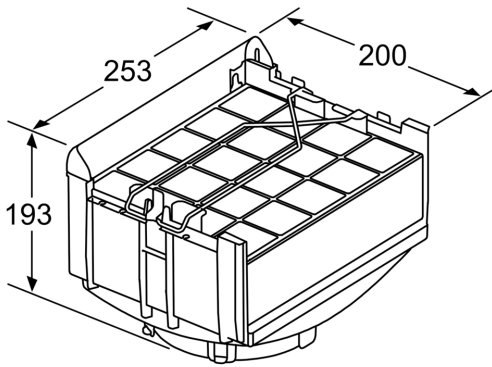

Abmessungen des verpackten Gerätes: 405 x 300 x 400 mm
Abmessung der Palette: 180.0 x 80.0 x 120.0
Anzahl Geräte pro Palette: 32
Nettogewicht: 2.6 kg
Bruttogewicht: 3.8 kg
EAN-Nummer: 4242004235958

LONG LIFE UMLUFTSET Z51FXJ0X5

LONG LIFE UMLUFTSET
Z51FXJ0X5

Maße in mm

Bei Montage auf Lüfterkasten Umluftmodul um 180° drehen. Steckdose nur außerhalb des markierten Bereiches

Maße in mm

Steckdose nur außerhalb des markierten Bereiches