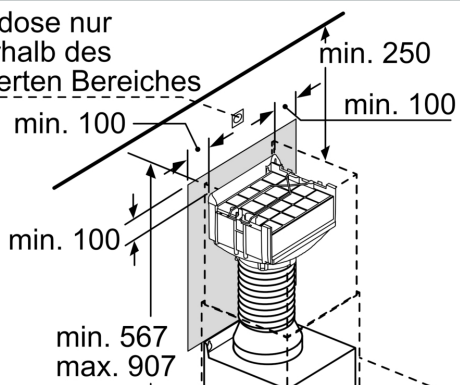

LONG LIFE UMLUFTSET
Z51FXJ0X5

Maße in mm

Bei Montage auf Lüfterkasten Umluftmodul um 180° drehen. Steckdose nur außerhalb des markierten Bereiches

Maße in mm

Steckdose nur außerhalb des markierten Bereiches

Montage mit Umluftschlitzen nach unten.

Maße in mm