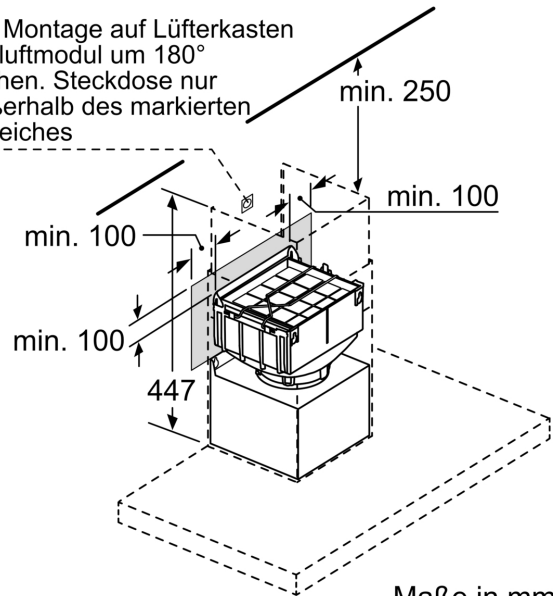

Abmessungen des verpackten Gerätes: 405 x 300 x 400 mm
Abmessung der Palette: 180.0 x 80.0 x 120.0
Anzahl Geräte pro Palette: 32
Nettogewicht: 2.6 kg
Bruttogewicht: 3.8 kg
EAN-Nummer: 4242004235958

LONG LIFE UMLUFTSET Z51FXJ0X5

Sonderzubehör

- Für Umluftbetrieb
- Kombinierbar mit Wandessen
- Deutlich verbesserte Geruchsbeseitigung gegenüber konventionellem Umluft-Filtersystem
- Geräuschreduzierung
- Mehrfach regenerierbarer Long Life Geruchsfilter.
- Integriertes Design: Integriertes CleanAir Modul wird nicht sichtbar innerhalb des Kamins montiert. Montage ist flexibel auf verschiedenen Höhen möglich.
- Bestehend aus mehrfach regenerierbarem Long Life Aktivkohlefilter, Filterhalterung, Flexschlauch, 2 Schlauchschellen und Befestigungsmaterial

LONG LIFE UMLUFTSET
Z51FXJ0X5

Maße in mm

Bei Montage auf Lüfterkasten Umluftmodul um 180° drehen. Steckdose nur außerhalb des markierten Bereiches

Maße in mm

Steckdose nur außerhalb des markierten Bereiches

Montage mit Umluftschlitzen nach unten.

Maße in mm