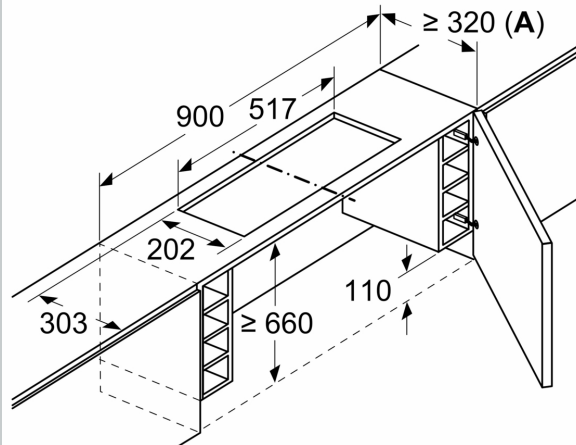

Ausstattung

Technische Daten

Abmessungen des verpackten Gerätes: 365 x 690 x 295 mm
Abmessung der Palette: 200.0 x 80.0 x 120.0
Anzahl Geräte pro Palette: 20
Nettogewicht: 7.2 kg
Bruttogewicht: 8.7 kg
EAN-Nummer: 4242004249832

LONG LIFE UMLUFTSET
Z511TD1X1

Maßzeichnungen

Maße in mm
Montage Lüfterbaustein mit Umluftset

A: Flexschlauch

Maße in mm
Montage Lüfterbaustein mit Umluftset

Maße in mm
Montage Flachschirmhaube mit Umluftset
und Absenkrahmen

A: Siehe Kombinationstabelle

Maße in mm
Montage Flachschirmhaube mit Umluftset
und Absenkrahmen

A: Siehe Kombinationstabelle

Maßzeichnungen

Maße in mm
Montage Flachschildhaube mit Umluftset

Maße in mm
Montage Flachschildhaube mit Umluftset