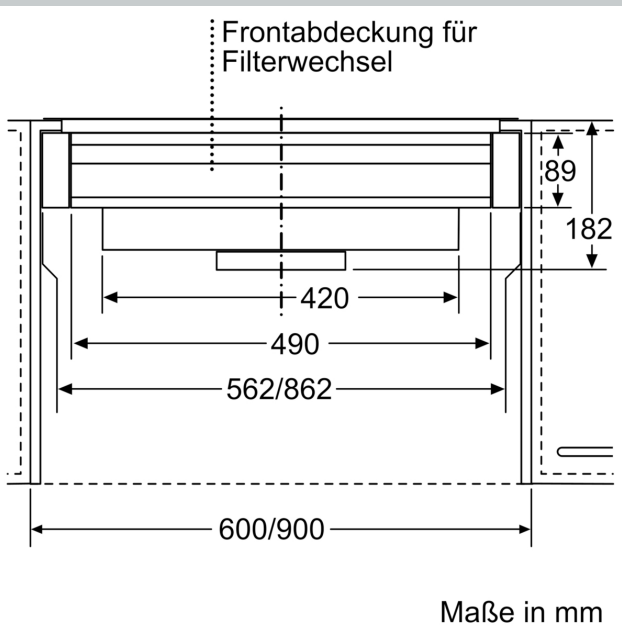

Ausstattung

Technische Daten

Abmessungen des verpackten Gerätes: 365 x 690 x 295 mm
Abmessung der Palette: 200.0 x 80.0 x 120.0
Anzahl Geräte pro Palette: 20
Nettogewicht: 7.2 kg
Bruttogewicht: 8.7 kg
EAN-Nummer: 4242004249832

LONG LIFE UMLUFTSET
Z511TD1X1

Maßzeichnungen

Maße in mm
Montage Lüfterbaustein mit Umluftset

A: Flexschlauch

Maße in mm
Montage Lüfterbaustein mit Umluftset

Maße in mm
Montage Flachschirmhaube mit Umluftset
und Absenkrahmen

A: Siehe Kombinationstabelle

Maße in mm
Montage Flachschirmhaube mit Umluftset
und Absenkrahmen

A: Siehe Kombinationstabelle

Maßzeichnungen

Maße in mm
Montage Flachschildhaube mit Umluftset

Maße in mm
Montage Flachschildhaube mit Umluftset

Maße in mm
Montage Flachschildhaube mit Umluftset und Absenkrahmen

A: Filterwechsel

Maße in mm
Montage integrierte Designhaube mit Umluftset

A: Flexschlauch
 B: Gerätehöhe

Maße in mm
Montage integrierte Designhaube mit Umluftset