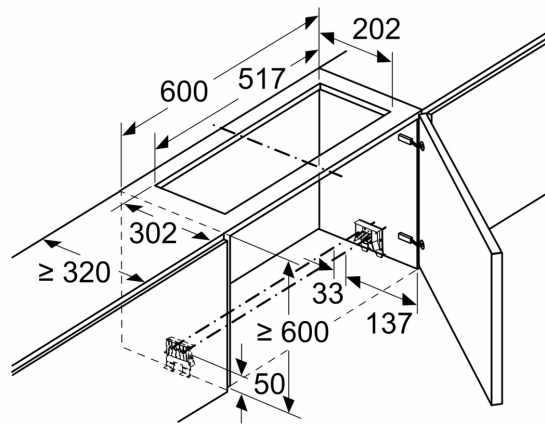

Ausstattung

Technische Daten

Abmessungen des verpackten Gerätes: 365 x 690 x 295 mm
Abmessung der Palette: 200.0 x 80.0 x 120.0
Anzahl Geräte pro Palette: 20
Nettogewicht: 7.2 kg
Bruttogewicht: 8.7 kg
EAN-Nummer: 4242004249832

LONG LIFE UMLUFTSET
Z511TD1X1

Maßzeichnungen

Maße in mm
Montage Lüfterbaustein mit Umluftset

A: Flexschlauch

Maße in mm
Montage Lüfterbaustein mit Umluftset

Maße in mm
Montage Flachschirmhaube mit Umluftset
und Absenkrahmen

A: Siehe Kombinationstabelle

Maße in mm
Montage Flachschirmhaube mit Umluftset
und Absenkrahmen

A: Siehe Kombinationstabelle

Maßzeichnungen

Maße in mm
Montage Flachschildhaube mit Umluftset

Maße in mm
Montage Flachschildhaube mit Umluftset

Einsatz eines Umluftsets bei Schränken mit Quertraverse (Lifttür) nicht möglich

Maßzeichnungen

Maße in mm
Montage Flachschildhaube mit Umluftset

Einsatz eines Umluftsets bei Schränken mit Quertraverse (Lifttür) nicht möglich