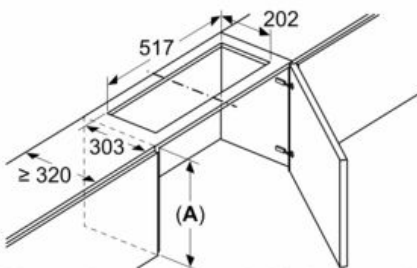

Ausstattung

Technische Daten

Abmessungen des verpackten Gerätes : 365x690x295 mm

Abmessung der Palette : 200.0 x 80.0 x 120.0

Anzahl Geräte pro Palette : 20

Nettogewicht : 7,2 kg

Bruttogewicht : 8,7 kg

EAN-Nummer : 4242004249832

Long Life Umluftset, Erstaustattung Z51ITD1X1

Maßzeichnungen

Maße in mm
Montage integrierte Designhaube mit Umluftset

A: Flexschlauch
B: Gerätehöhe

Maße in mm
Montage Flachschirmhaube mit Umluftset und Absenkrahmen

A: Siehe Kombinationstabelle

Maße in mm
Montage integrierte Designhaube mit Umluftset

Einsatz eines Umluftsets bei Schränken mit Quertraverse (Lifttür) nicht möglich

A: \geq Gerätehöhe + 230 mm

Maße in mm