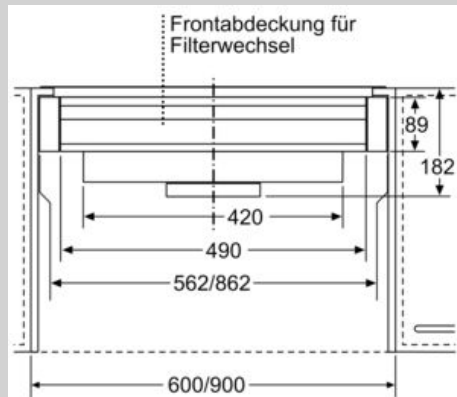

Ausstattung

Technische Daten

Abmessungen des verpackten Gerätes : 365x690x295 mm

Abmessung der Palette : 200.0 x 80.0 x 120.0

Anzahl Geräte pro Palette : 20

Nettogewicht : 7,2 kg

Bruttogewicht : 8,7 kg

EAN-Nummer : 4242004249832

Long Life Umluftset, Erstaustattung Z51ITD1X1

Maßzeichnungen

Maße in mm
Montage integrierte Designhaube mit Umluftset

A: Flexschlauch
B: Gerätehöhe

Maße in mm
Montage Flachschirmhaube mit Umluftset und Absenkrahmen

A: Siehe Kombinationstabelle

Maße in mm
Montage integrierte Designhaube mit Umluftset

Einsatz eines Umluftsets bei Schränken mit Quertraverse (Lifttür) nicht möglich

A: \geq Gerätehöhe + 230 mm

Maße in mm