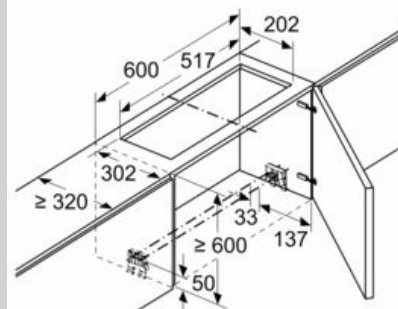

Ausstattung

Technische Daten

Abmessungen des verpackten Gerätes : 365x690x295 mm

Abmessung der Palette : 200.0 x 80.0 x 120.0

Anzahl Geräte pro Palette : 20

Nettogewicht : 7,2 kg

Bruttogewicht : 8,7 kg

EAN-Nummer : 4242004249832

Long Life Umluftset, Erstaustattung Z51ITD1X1

Maßzeichnungen

Maße in mm
Montage integrierte Designhaube mit Umluftset

A: Flexschlauch
B: Gerätehöhe

Maße in mm
Montage Flachschirmhaube mit Umluftset und Absenkrahmen

A: Siehe Kombinationstabelle

Maße in mm
Montage integrierte Designhaube mit Umluftset

Einsatz eines Umluftsets bei Schränken mit Quertraverse (Lifttür) nicht möglich

A: \geq Gerätehöhe + 230 mm

Maße in mm

Maße in mm
Montage Flachschirmhaube mit Umluftset und Absenkrahmen

A: Siehe Kombinationstabelle

Maße in mm
Montage Flachschirmhaube mit Umluftset

Einsatz eines Umluftsets bei Schränken mit Quertraverse (Lifttür) nicht möglich