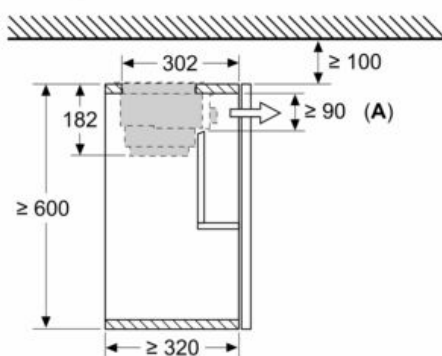

Long Life Umluftset, Erstaustattung Z51ITD1X1

Maßzeichnungen

Maße in mm
Montage Flachschildhaube mit Umluftset

Einsatz eines Umluftsets bei Schränken mit Quertraverse (Lifttür) nicht möglich

Maße in mm
Montage Flachschildhaube mit Umluftset und Absenkrahmen

A: Filterwechsel

Frontabdeckung für 20 Filterwechsel

Maße in mm

Maße in mm
Montage Lüfterbaustein mit Umluftset

A: Flexschlauch

Maße in mm
Montage Flachschildhaube mit Umluftset

A: Filterwechsel

Maße in mm
Montage Lüfterbaustein mit Umluftset