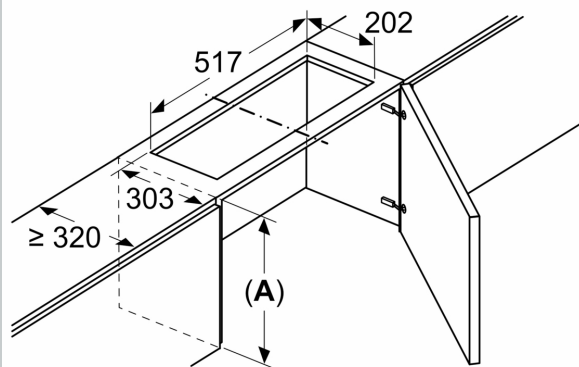

Maße in mm
Montage Flachschildhaube mit Umluftset und Absenkrahmen

A: Filterwechsel

Maße in mm
Montage integrierte Designhaube mit Umluftset

A: Flexschlauch
 B: Gerätehöhe

Maße in mm
Montage integrierte Designhaube mit Umluftset