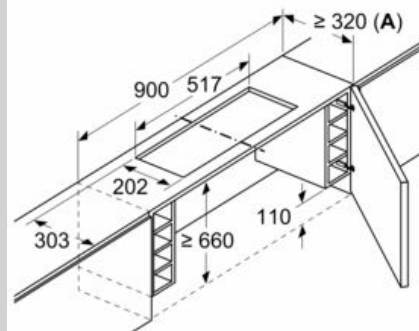

Ausstattung

Technische Daten

Abmessungen des verpackten Gerätes : 365x690x295 mm

Abmessung der Palette : 200.0 x 80.0 x 120.0

Anzahl Geräte pro Palette : 20

Nettogewicht : 7,2 kg

Bruttogewicht : 8,7 kg

EAN-Nummer : 4242004249832

Long Life Umluftset, Erstaustattung Z51ITD1X1

Maßzeichnungen

Maße in mm
Montage integrierte Designhaube mit Umluftset

A: Flexschlauch
B: Gerätehöhe

Maße in mm
Montage Flachschirmhaube mit Umluftset und Absenkrahmen

A: Siehe Kombinationstabelle

Maße in mm
Montage integrierte Designhaube mit Umluftset

Einsatz eines Umluftsets bei Schränken mit Quertraverse (Lifttür) nicht möglich

A: \geq Gerätehöhe + 230 mm

Maße in mm