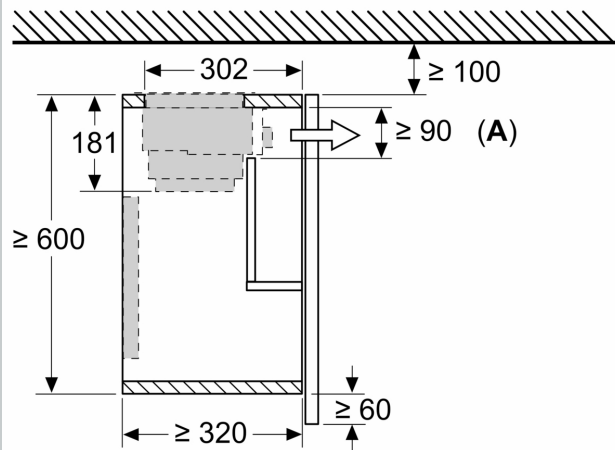

A: Siehe Kombinationstabelle

Maße in mm
Montage Flachschirmhaube mit Umluftset
und Absenkrahmen

A: Siehe Kombinationstabelle

Maßzeichnungen

Maße in mm
Montage Flachschildhaube mit Umluftset

Maße in mm
Montage Flachschildhaube mit Umluftset

Einsatz eines Umluftsets bei Schränken mit Quertraverse (Lifttür) nicht möglich

Maßzeichnungen

Maße in mm
Montage Flachschildhaube mit Umluftset

Einsatz eines Umluftsets bei Schränken mit Quertraverse (Lifttür) nicht möglich

Maße in mm
Montage Flachschildhaube mit Umluftset und Absenkrahmen

A: Filterwechsel

Maße in mm
Montage integrierte Designhaube mit Umluftset

A: Flexschlauch
 B: Gerätehöhe

Maße in mm
Montage integrierte Designhaube mit Umluftset