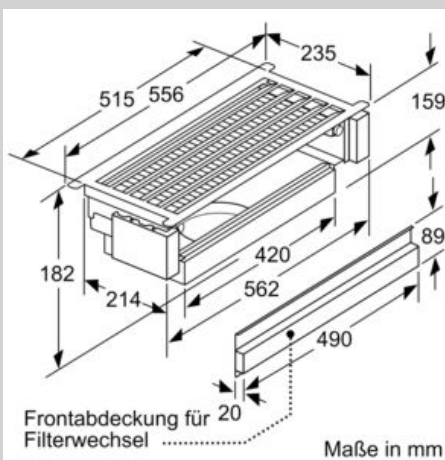

Long Life Umluftset, Erstaustattung Z51ITD1X1

Maßzeichnungen

Einsatz eines Umluftsets bei Schränken mit Quertraverse (Lifttür) nicht möglich

A: Filterwechsel

Frontabdeckung für 20 Filterwechsel

Maße in mm

A: Flexschlauch

A: Filterwechsel