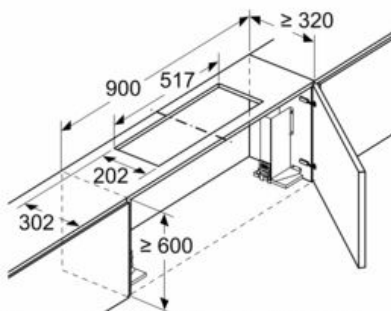

Ausstattung

Technische Daten

Abmessungen des verpackten Gerätes : 365x690x295 mm

Abmessung der Palette : 200.0 x 80.0 x 120.0

Anzahl Geräte pro Palette : 20

Nettogewicht : 7,2 kg

Bruttogewicht : 8,7 kg

EAN-Nummer : 4242004249832

A: Siehe Kombinationstabelle

Maße in mm
Montage integrierte Designhaube mit Umluftset

Einsatz eines Umluftsets bei Schränken mit Quertraverse (Lifttür) nicht möglich

A: \geq Gerätehöhe + 230 mm

Maße in mm

Maße in mm
Montage Flachschirmhaube mit Umluftset und Absenkrahmen

A: Siehe Kombinationstabelle

Maße in mm
Montage Flachschirmhaube mit Umluftset

Einsatz eines Umluftsets bei Schränken mit Quertraverse (Lifttür) nicht möglich

Long Life Umluftset, Erstaustattung Z51ITD1X1

Maßzeichnungen

Maße in mm
Montage Flachschildhaube mit Umluftset

Einsatz eines Umluftsets bei Schränken mit Quertraverse (Lifttür) nicht möglich

Maße in mm
Montage Flachschildhaube mit Umluftset und Absenkrahmen