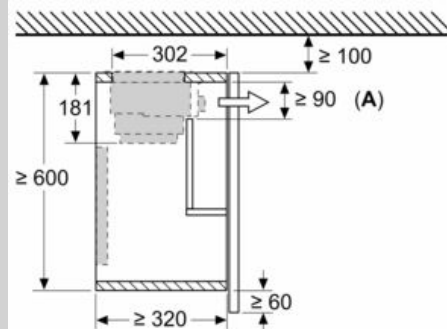

A: Siehe Kombinationstabelle

Maße in mm
Montage integrierte Designhaube mit Umluftset

Einsatz eines Umluftsets bei Schränken mit Quertraverse (Lifttür) nicht möglich

A: \geq Gerätehöhe + 230 mm

Maße in mm

Maße in mm
Montage Flachschirmhaube mit Umluftset und Absenkrahmen

A: Siehe Kombinationstabelle

Maße in mm
Montage Flachschirmhaube mit Umluftset

Einsatz eines Umluftsets bei Schränken mit Quertraverse (Lifttür) nicht möglich

Long Life Umluftset, Erstaustattung Z51ITD1X1

Maßzeichnungen

Maße in mm
Montage Flachschildhaube mit Umluftset

Einsatz eines Umluftsets bei Schränken mit Quertraverse (Lifttür) nicht möglich

Maße in mm
Montage Flachschildhaube mit Umluftset und Absenkrahmen

A: Filterwechsel

Frontabdeckung für 20 Filterwechsel

Maße in mm

Maße in mm
Montage Lüfterbaustein mit Umluftset

A: Flexschlauch

Maße in mm
Montage Flachschildhaube mit Umluftset

A: Filterwechsel

Maße in mm
Montage Lüfterbaustein mit Umluftset