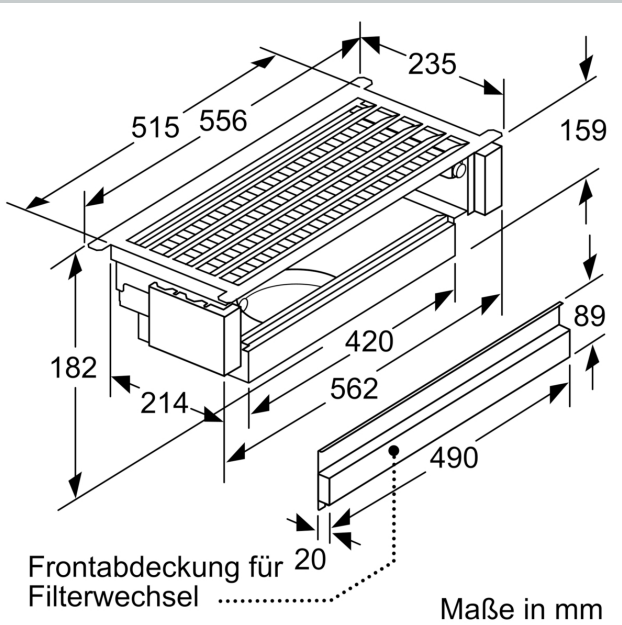

Ausstattung

Technische Daten

Abmessungen des verpackten Gerätes: 365 x 690 x 295 mm
Abmessung der Palette: 200.0 x 80.0 x 120.0
Anzahl Geräte pro Palette: 20
Nettogewicht: 7.2 kg
Bruttogewicht: 8.7 kg
EAN-Nummer: 4242004249832

LONG LIFE UMLUFTSET
Z511TD1X1

Maßzeichnungen

Maße in mm
Montage Lüfterbaustein mit Umluftset

A: Flexschlauch

Maße in mm
Montage Lüfterbaustein mit Umluftset

Maße in mm
Montage Flachschirmhaube mit Umluftset
und Absenkrahmen

A: Siehe Kombinationstabelle

Maße in mm
Montage Flachschirmhaube mit Umluftset
und Absenkrahmen

A: Siehe Kombinationstabelle

Maßzeichnungen

Maße in mm
Montage Flachschildhaube mit Umluftset

Maße in mm
Montage Flachschildhaube mit Umluftset