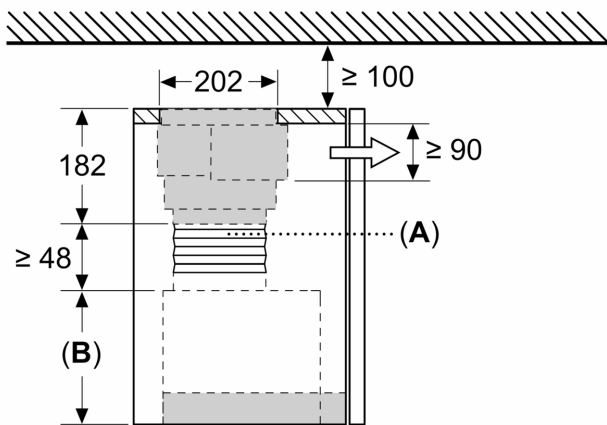

A: Siehe Kombinationstabelle

Maße in mm
Montage Flachschirmhaube mit Umluftset
und Absenkrahmen

A: Siehe Kombinationstabelle

Maßzeichnungen

Maße in mm
Montage Flachschildhaube mit Umluftset

Maße in mm
Montage Flachschildhaube mit Umluftset

Einsatz eines Umluftsets bei Schränken mit Quertraverse (Lifttür) nicht möglich

Maßzeichnungen

Maße in mm
Montage Flachschildhaube mit Umluftset

Einsatz eines Umluftsets bei Schränken mit Quertraverse (Lifttür) nicht möglich

Maße in mm
Montage Flachschildhaube mit Umluftset und Absenkrahmen

A: Filterwechsel

Maße in mm
Montage integrierte Designhaube mit Umluftset

A: Flexschlauch
 B: Gerätehöhe

Maße in mm
Montage integrierte Designhaube mit Umluftset