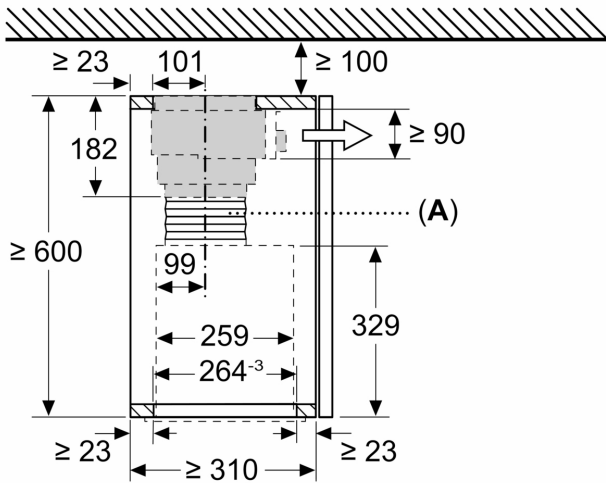

Ausstattung

Technische Daten

Abmessungen des verpackten Gerätes: 365 x 690 x 295 mm
Abmessung der Palette: 200.0 x 80.0 x 120.0
Anzahl Geräte pro Palette: 20
Nettogewicht: 7.2 kg
Bruttogewicht: 8.7 kg
EAN-Nummer: 4242004249832

LONG LIFE UMLUFTSET
Z511TD1X1

Maßzeichnungen

Maße in mm
Montage Lüfterbaustein mit Umluftset

A: Flexschlauch

Maße in mm
Montage Lüfterbaustein mit Umluftset

Maße in mm
Montage Flachschirmhaube mit Umluftset
und Absenkrahmen