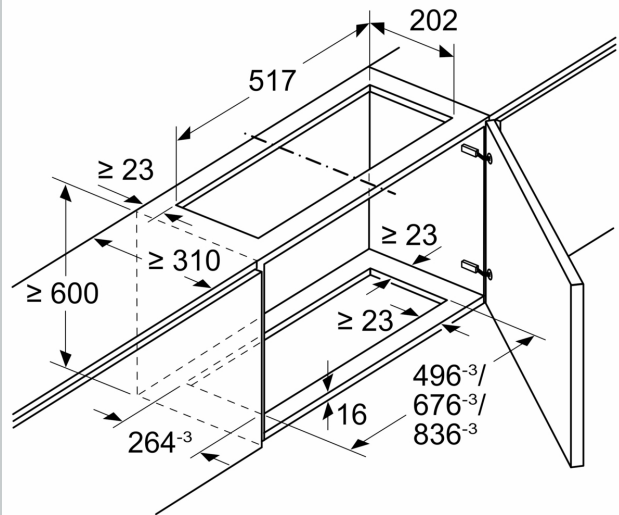

Ausstattung

Technische Daten

Abmessungen des verpackten Gerätes: 365 x 690 x 295 mm
Abmessung der Palette: 200.0 x 80.0 x 120.0
Anzahl Geräte pro Palette: 20
Nettogewicht: 7.2 kg
Bruttogewicht: 8.7 kg
EAN-Nummer: 4242004249832

LONG LIFE UMLUFTSET
Z511TD1X1

Maßzeichnungen

Maße in mm
Montage Lüfterbaustein mit Umluftset

A: Flexschlauch

Maße in mm
Montage Lüfterbaustein mit Umluftset

Maße in mm
Montage Flachschirmhaube mit Umluftset
und Absenkrahmen