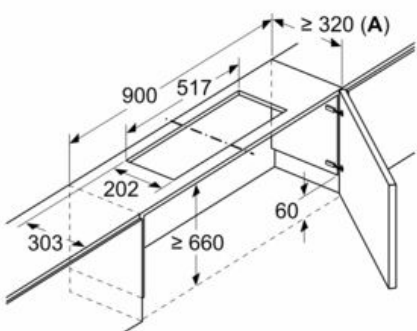

Ausstattung

Technische Daten

Abmessungen des verpackten Gerätes : 365x690x295 mm

Abmessung der Palette : 200.0 x 80.0 x 120.0

Anzahl Geräte pro Palette : 20

Nettogewicht : 7,2 kg

Bruttogewicht : 8,7 kg

EAN-Nummer : 4242004249832

Long Life Umluftset, Erstaustattung Z51ITD1X1

Maßzeichnungen

Maße in mm
Montage integrierte Designhaube mit Umluftset

A: Flexschlauch
B: Gerätehöhe

Maße in mm
Montage Flachschirmhaube mit Umluftset und Absenkrahmen

A: Siehe Kombinationstabelle

Maße in mm
Montage integrierte Designhaube mit Umluftset

Einsatz eines Umluftsets bei Schränken mit Quertraverse (Lifttür) nicht möglich

A: \geq Gerätehöhe + 230 mm

Maße in mm

Maße in mm
Montage Flachschirmhaube mit Umluftset und Absenkrahmen

A: Siehe Kombinationstabelle

Maße in mm
Montage Flachschirmhaube mit Umluftset

Einsatz eines Umluftsets bei Schränken mit Quertraverse (Lifttür) nicht möglich