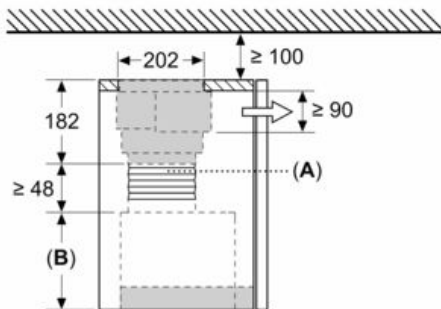

Ausstattung

Technische Daten

Abmessungen des verpackten Gerätes : 365x690x295 mm

Abmessung der Palette : 200.0 x 80.0 x 120.0

Anzahl Geräte pro Palette : 20

Nettogewicht : 7,2 kg

Bruttogewicht : 8,7 kg

EAN-Nummer : 4242004249832

Long Life Umluftset, Erstaustattung Z51ITD1X1

Maßzeichnungen

Maße in mm
Montage integrierte Designhaube mit Umluftset

A: Flexschlauch
B: Gerätehöhe

Maße in mm
Montage Flachschirmhaube mit Umluftset und Absenkrahmen

A: Siehe Kombinationstabelle

Maße in mm
Montage integrierte Designhaube mit Umluftset

Einsatz eines Umluftsets bei Schränken mit Quertraverse (Lifttür) nicht möglich

A: \geq Gerätehöhe + 230 mm

Maße in mm