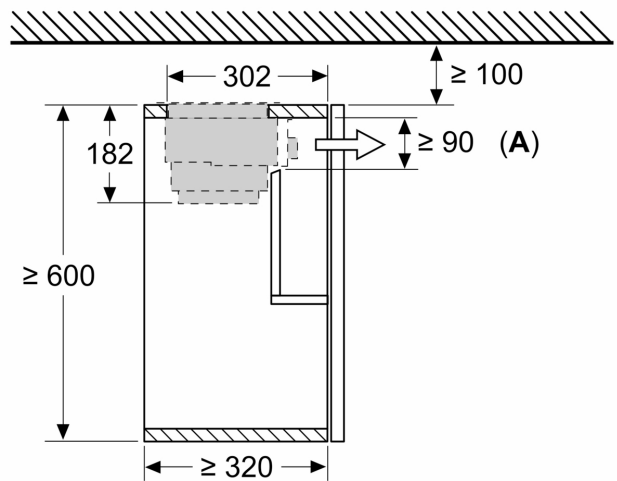

Ausstattung

Technische Daten

Abmessungen des verpackten Gerätes: 365 x 690 x 295 mm
Abmessung der Palette: 200.0 x 80.0 x 120.0
Anzahl Geräte pro Palette: 20
Nettogewicht: 7.2 kg
Bruttogewicht: 8.7 kg
EAN-Nummer: 4242004249832

LONG LIFE UMLUFTSET
Z511TD1X1

Maßzeichnungen

Maße in mm
Montage Lüfterbaustein mit Umluftset

A: Flexschlauch

Maße in mm
Montage Lüfterbaustein mit Umluftset

Maße in mm
Montage Flachschirmhaube mit Umluftset
und Absenkrahmen

A: Siehe Kombinationstabelle

Maße in mm
Montage Flachschirmhaube mit Umluftset
und Absenkrahmen

A: Siehe Kombinationstabelle

Maßzeichnungen

Maße in mm
Montage Flachschildhaube mit Umluftset

Maße in mm
Montage Flachschildhaube mit Umluftset

Einsatz eines Umluftsets bei Schränken mit Quertraverse (Lifttür) nicht möglich

Maßzeichnungen

Maße in mm
Montage Flachschildhaube mit Umluftset

Einsatz eines Umluftsets bei Schränken mit Quertraverse (Lifttür) nicht möglich