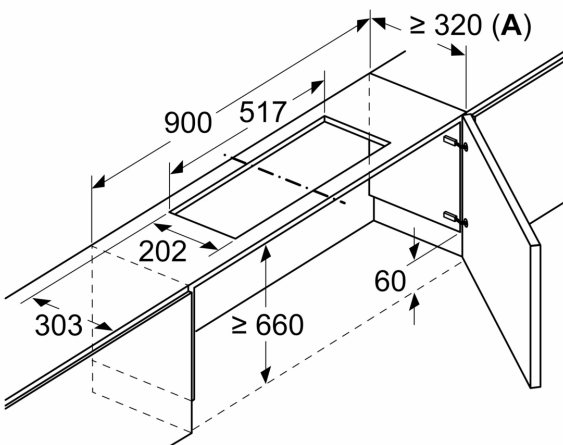

Ausstattung

Technische Daten

Abmessungen des verpackten Gerätes: 365 x 690 x 295 mm
Abmessung der Palette: 200.0 x 80.0 x 120.0
Anzahl Geräte pro Palette: 20
Nettogewicht: 7.2 kg
Bruttogewicht: 8.7 kg
EAN-Nummer: 4242004249832

LONG LIFE UMLUFTSET
Z511TD1X1

Maßzeichnungen

Maße in mm
Montage Lüfterbaustein mit Umluftset

A: Flexschlauch

Maße in mm
Montage Lüfterbaustein mit Umluftset

Maße in mm
Montage Flachschirmhaube mit Umluftset
und Absenkrahmen

A: Siehe Kombinationstabelle

Maße in mm
Montage Flachschirmhaube mit Umluftset
und Absenkrahmen

A: Siehe Kombinationstabelle

Maßzeichnungen

Maße in mm
Montage Flachschildhaube mit Umluftset

Maße in mm
Montage Flachschildhaube mit Umluftset