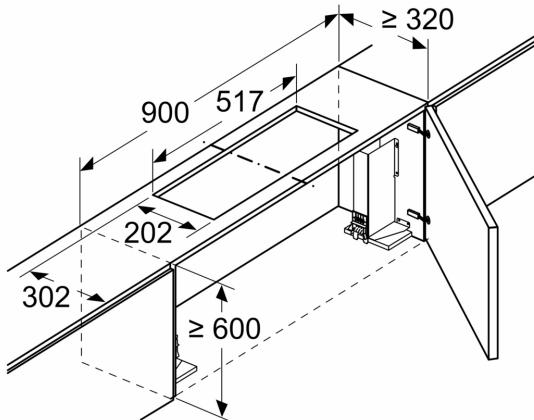

Ausstattung

Technische Daten

Abmessungen des verpackten Gerätes: 365 x 690 x 295 mm
Abmessung der Palette: 200.0 x 80.0 x 120.0
Anzahl Geräte pro Palette: 20
Nettogewicht: 7.2 kg
Bruttogewicht: 8.7 kg
EAN-Nummer: 4242004249832

LONG LIFE UMLUFTSET
Z511TD1X1

Maßzeichnungen

Maße in mm
Montage Lüfterbaustein mit Umluftset

A: Flexschlauch

Maße in mm
Montage Lüfterbaustein mit Umluftset

Maße in mm
Montage Flachschirmhaube mit Umluftset
und Absenkrahmen

A: Siehe Kombinationstabelle

Maße in mm
Montage Flachschirmhaube mit Umluftset
und Absenkrahmen

A: Siehe Kombinationstabelle

Maßzeichnungen

Maße in mm
Montage Flachschildhaube mit Umluftset

Maße in mm
Montage Flachschildhaube mit Umluftset

Einsatz eines Umluftsets bei Schränken mit Quertraverse (Lifttür) nicht möglich

Maßzeichnungen

Maße in mm
Montage Flachschildhaube mit Umluftset

Einsatz eines Umluftsets bei Schränken mit Quertraverse (Lifttür) nicht möglich