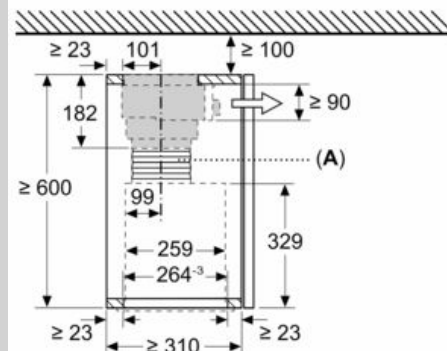

Maße in mm
Montage Lüfterbaustein mit Umluftset