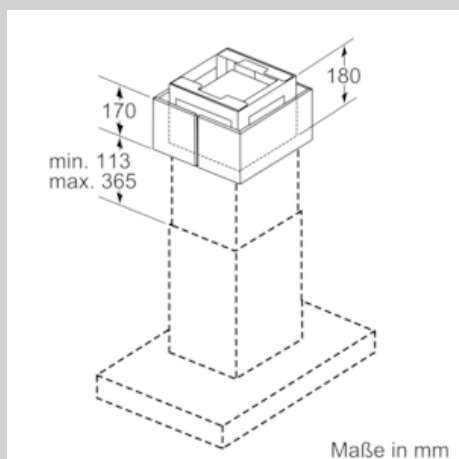

Abmessungen des verpackten Gerätes (mm) : 475 x 505 x 595

Abmessung der Palette : 205.0 x 80.0 x 120.0

Anzahl Geräte pro Palette : 8

Nettogewicht (kg) : 7,031

Bruttogewicht (kg) : 9,5

EAN-Nummer : 4242004249849

Maßzeichnungen

Maße in mm

Maße in mm

Maße in mm