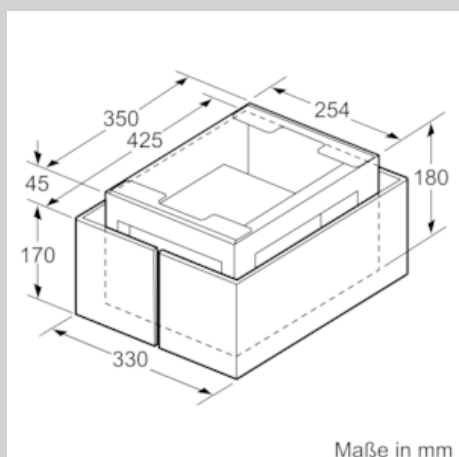

Abmessungen des verpackten Gerätes (mm) : 475 x 505 x 595

Abmessung der Palette : 205.0 x 80.0 x 120.0

Anzahl Geräte pro Palette : 8

Nettogewicht (kg) : 7,031

Bruttogewicht (kg) : 9,5

EAN-Nummer : 4242004249849

Maßzeichnungen

Maße in mm

Maße in mm

Maße in mm