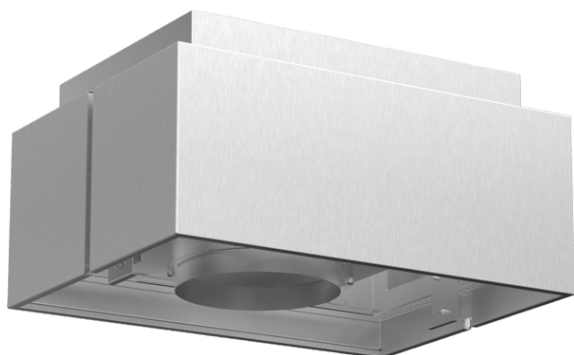

Long Life Umluftset
Z52CBD2X1

COOKING PASSION SINCE 1877

Externes Umluftset mit regenerierbarem Long Life Filter: Entfernt Gerüche zuverlässig über einen Zeitraum von bis zu 10 Jahren.

Ausstattung

Technische Daten

Abmessungen des verpackten Gerätes (mm) : 475 x 505 x 595

Abmessung der Palette : 205.0 x 80.0 x 120.0

Anzahl Geräte pro Palette : 8

Nettogewicht (kg) : 7,031

Bruttogewicht (kg) : 9,5

EAN-Nummer : 4242004249849

Long Life Umluftset Z52CBD2X1

COOKING PASSION SINCE 1877

Ausstattung

Sonderzubehör

- für Umluftbetrieb
- Kombinierbar mit Inselessen
- Mehrfach regenerierbarer Long Life Geruchsfilter.
- Bestehend aus Filtergehäuse mit Designblende, mehrfach regenerierbarem Long Life Aktivkohlefilter, Flexschlauch, 2 Schlauchschellen und Befestigungsmaterial