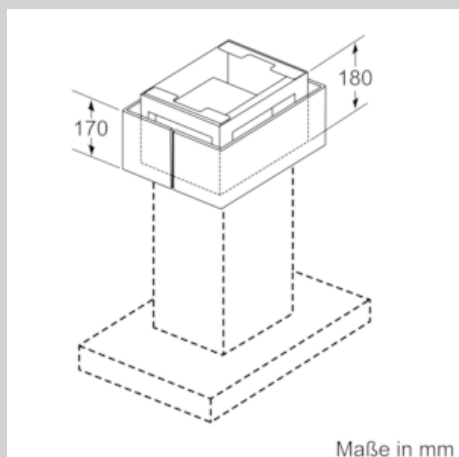

Abmessungen des verpackten Gerätes (mm) : 475 x 505 x 595

Abmessung der Palette : 205.0 x 80.0 x 120.0

Anzahl Geräte pro Palette : 8

Nettogewicht (kg) : 7,031

Bruttogewicht (kg) : 9,5

EAN-Nummer : 4242004249849

Maßzeichnungen

Maße in mm

Maße in mm

Maße in mm