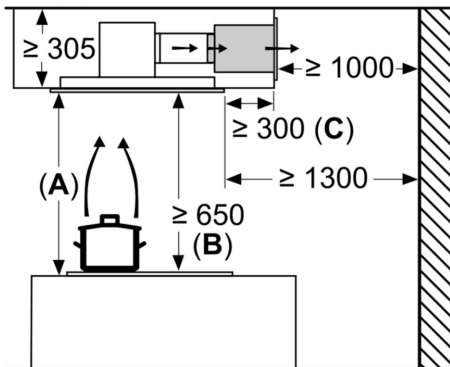

Abmessungen des verpackten Gerätes: 445 x 400 x 790 mm
Abmessung der Palette: 195.0 x 80.0 x 120.0
Anzahl Geräte pro Palette: 12
Nettogewicht: 5.3 kg
Bruttogewicht: 7.9 kg
EAN-Nummer: 4242004236153

LONG LIFE UMLUFTSET
Z52JCD0N0

LONG LIFE UMLUFTSET
Z52JCD0N0

Maße in mm
Umluft

- A:** Optimale Performance 700-1500
- B:** Ab Oberkante Topfräger
- C:** Der Abstand kann auf bis zu 70 mm verringert werden, sofern die Höhe der abgehängten Decke ≥ 340 mm beträgt.

Maße in mm
Umluft

- A:** Optimale Performance 700-1500
- B:** Ab Oberkante Topfräger

Maße in mm

Maße in mm