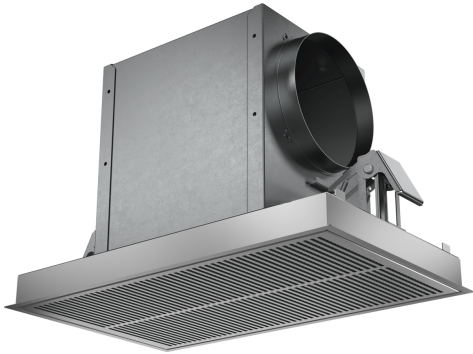

LONG LIFE UMLUFTSET
Z52JCD0N0

Externes Umluftset mit regenerierbarem Long Life Filter: Entfernt Gerüche zuverlässig über einen Zeitraum von bis zu 10 Jahren.

- ✓ Für Umluftbetrieb
- ✓ Kombinierbar mit Deckenlüftungen
- ✓ Deutlich verbesserte Geruchsbeseitigung gegenüber konventionellem Umluft-Filtersystem
- ✓ Mehrfach regenerierbarer Long Life Geruchsfilter.
- ✓ Geräuschreduzierung

Abmessungen des verpackten Gerätes: 445 x 400 x 790 mm
Abmessung der Palette: 195.0 x 80.0 x 120.0
Anzahl Geräte pro Palette: 12
Nettogewicht: 5.3 kg
Bruttogewicht: 7.9 kg
EAN-Nummer: 4242004236153

LONG LIFE UMLUFTSET
Z52JCD0N0

Sonderzubehör

- Für Umluftbetrieb
- Kombinierbar mit Deckenlüftungen
- Deutlich verbesserte Geruchsbeseitigung gegenüber konventionellem Umluft-Filtersystem
- Mehrfach regenerierbarer Long Life Geruchsfilter.
- Geräuschreduzierung
- Verlängertes Wechselintervall der Filtereinheit
- Rohranschluss vorne, seitlich oder oben
- Bestehend aus Filtergehäuse mit Designblende und mehrfach regenerierbarem Long Life Aktivkohlefilter.