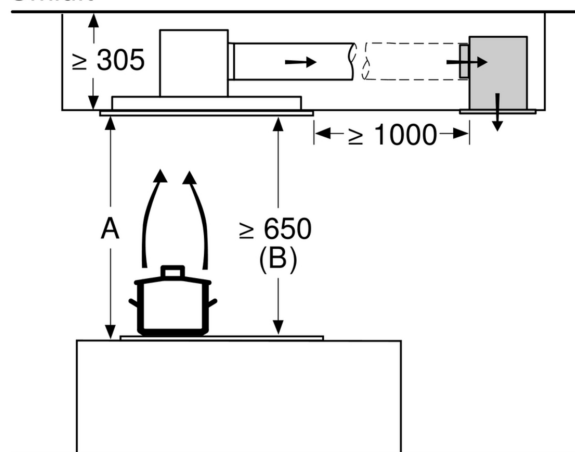

Abmessungen des verpackten Gerätes: 445 x 400 x 790 mm
Abmessung der Palette: 195.0 x 80.0 x 120.0
Anzahl Geräte pro Palette: 12
Nettogewicht: 5.3 kg
Bruttogewicht: 7.9 kg
EAN-Nummer: 4242004236153

LONG LIFE UMLUFTSET
Z52JCD0N0

LONG LIFE UMLUFTSET
Z52JCD0N0

Maße in mm
Umluft

- A:** Optimale Performance 700-1500
- B:** Ab Oberkante Topfräger
- C:** Der Abstand kann auf bis zu 70 mm verringert werden, sofern die Höhe der abgehängten Decke ≥ 340 mm beträgt.

Maße in mm
Umluft

- A:** Optimale Performance 700-1500
- B:** Ab Oberkante Topfräger

Maße in mm

Maße in mm