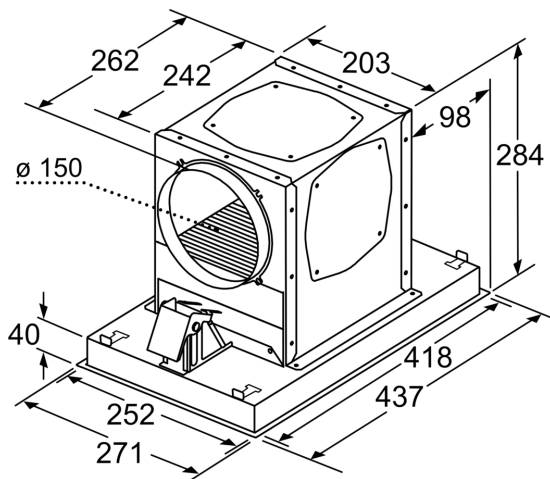

Abmessungen des verpackten Gerätes: 445 x 400 x 790 mm
Abmessung der Palette: 195.0 x 80.0 x 120.0
Anzahl Geräte pro Palette: 12
Nettogewicht: 5.3 kg
Bruttogewicht: 7.9 kg
EAN-Nummer: 4242004236153

LONG LIFE UMLUFTSET
Z52JCD0N0

LONG LIFE UMLUFTSET
Z52JCD0N0

Maße in mm
Umluft

- A:** Optimale Performance 700-1500
- B:** Ab Oberkante Topfräger
- C:** Der Abstand kann auf bis zu 70 mm verringert werden, sofern die Höhe der abgehängten Decke ≥ 340 mm beträgt.

Maße in mm
Umluft

- A:** Optimale Performance 700-1500
- B:** Ab Oberkante Topfräger

Maße in mm

Maße in mm