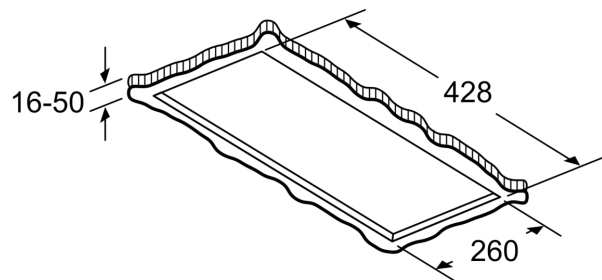

LONG LIFE UMLUFTSET
Z52JCD0N0

Maße in mm
Umluft

- A:** Optimale Performance 700-1500
- B:** Ab Oberkante Topfräger
- C:** Der Abstand kann auf bis zu 70 mm verringert werden, sofern die Höhe der abgehängten Decke ≥ 340 mm beträgt.

Maße in mm
Umluft

- A:** Optimale Performance 700-1500
- B:** Ab Oberkante Topfräger

Maße in mm

Maße in mm