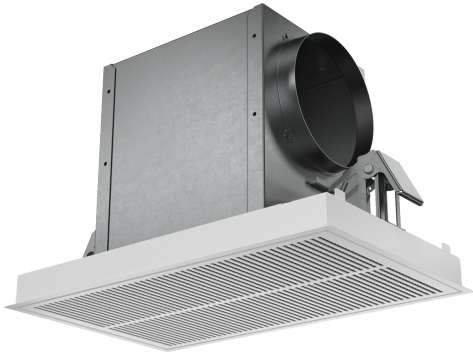

LONG LIFE UMLUFTSET  
Z52JCD0W0

Externes Umluftset mit regenerierbarem Long Life Filter: Entfernt Gerüche zuverlässig über einen Zeitraum von bis zu 10 Jahren.

- ✓ Für Umluftbetrieb
- ✓ Kombinierbar mit Deckenlüftungen
- ✓ Deutlich verbesserte Geruchsbeseitigung gegenüber konventionellem Umluft-Filtersystem
- ✓ Mehrfach regenerierbarer Long Life Geruchsfilter.
- ✓ Geräuschreduzierung

Abmessungen des verpackten Gerätes: ..... 445 x 400 x 790 mm  
Abmessung der Palette: ..... 195.0 x 80.0 x 120.0  
Anzahl Geräte pro Palette: ..... 12  
Nettogewicht: ..... 5.3 kg  
Bruttogewicht: ..... 7.8 kg  
EAN-Nummer: ..... 4242004236160

## LONG LIFE UMLUFTSET Z52JCD0W0