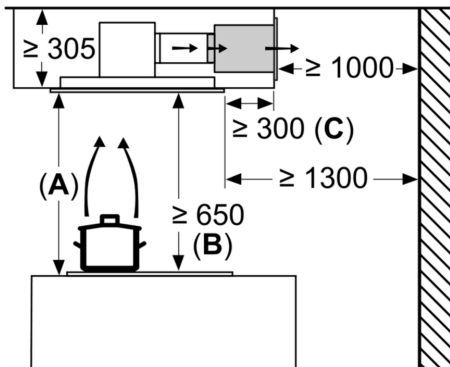

Abmessungen des verpackten Gerätes: ..... 445 x 400 x 790 mm  
Abmessung der Palette: ..... 195.0 x 80.0 x 120.0  
Anzahl Geräte pro Palette: ..... 12  
Nettogewicht: ..... 5.3 kg  
Bruttogewicht: ..... 7.8 kg  
EAN-Nummer: ..... 4242004236160

LONG LIFE UMLUFTSET  
Z52JCD0W0

Maße in mm  
Umluft

- A:** Optimale Performance 700-1500
- B:** Ab Oberkante Topfräger
- C:** Der Abstand kann auf bis zu 70 mm verringert werden, sofern die Höhe der abgehängten Decke  $\geq 340$  mm beträgt.

Maße in mm  
Umluft

- A:** Optimale Performance 700-1500
- B:** Ab Oberkante Topfräger

Maße in mm

Maße in mm