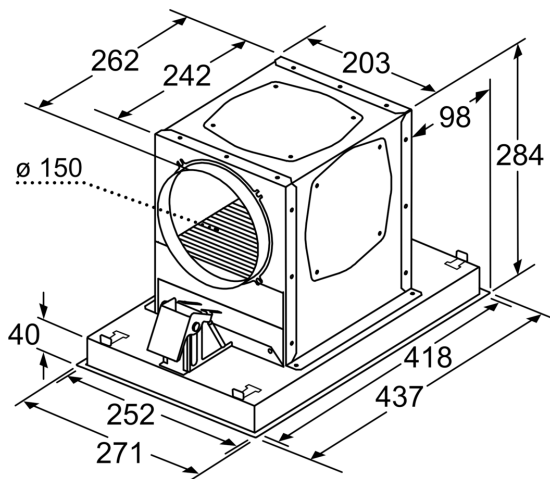

Abmessungen des verpackten Gerätes: ..... 445 x 400 x 790 mm  
Abmessung der Palette: ..... 195.0 x 80.0 x 120.0  
Anzahl Geräte pro Palette: ..... 12  
Nettogewicht: ..... 5.3 kg  
Bruttogewicht: ..... 7.8 kg  
EAN-Nummer: ..... 4242004236160

LONG LIFE UMLUFTSET  
Z52JCD0W0

Maße in mm  
Umluft

- A:** Optimale Performance 700-1500
- B:** Ab Oberkante Topfräger
- C:** Der Abstand kann auf bis zu 70 mm verringert werden, sofern die Höhe der abgehängten Decke  $\geq 340$  mm beträgt.

Maße in mm  
Umluft

- A:** Optimale Performance 700-1500
- B:** Ab Oberkante Topfräger

Maße in mm

Maße in mm