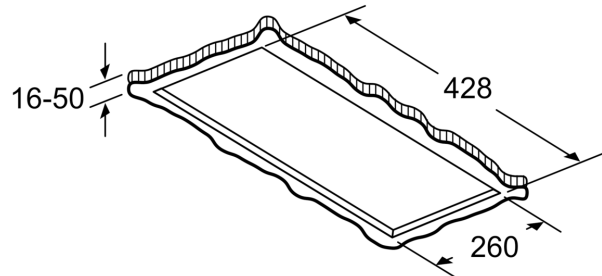

LONG LIFE UMLUFTSET  
Z52JCD0W0

Maße in mm  
Umluft

- A:** Optimale Performance 700-1500
- B:** Ab Oberkante Topfräger
- C:** Der Abstand kann auf bis zu 70 mm verringert werden, sofern die Höhe der abgehängten Decke  $\geq 340$  mm beträgt.

Maße in mm  
Umluft

- A:** Optimale Performance 700-1500
- B:** Ab Oberkante Topfräger

Maße in mm

Maße in mm