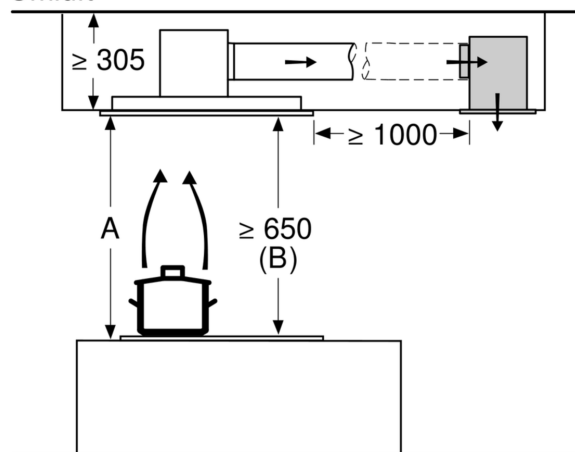

Abmessungen des verpackten Gerätes: ..... 445 x 400 x 790 mm  
Abmessung der Palette: ..... 195.0 x 80.0 x 120.0  
Anzahl Geräte pro Palette: ..... 12  
Nettogewicht: ..... 5.3 kg  
Bruttogewicht: ..... 7.8 kg  
EAN-Nummer: ..... 4242004236160

LONG LIFE UMLUFTSET  
Z52JCD0W0

Maße in mm  
Umluft

- A:** Optimale Performance 700-1500
- B:** Ab Oberkante Topfräger
- C:** Der Abstand kann auf bis zu 70 mm verringert werden, sofern die Höhe der abgehängten Decke  $\geq 340$  mm beträgt.

Maße in mm  
Umluft

- A:** Optimale Performance 700-1500
- B:** Ab Oberkante Topfräger

Maße in mm

Maße in mm