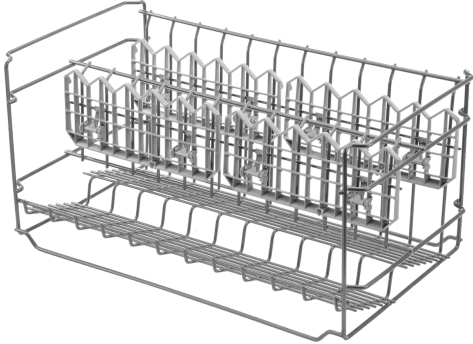

GLÄSERKORB  
Z7863X1

Hochwertiger und praktischer Korbeinsatz - ideal für die sichere Reinigung langstieliger Gläser oder für besonders viele Tassen (z.B. im Büro).

- ✓ • Langstielige Gläser und hohe Tassen können mit diesem Spezialkorb praktisch und kippicher untergebracht werden
- ✓ • inkl. vier Tassenablagen (z.B. für Kaffee- oder Teetassen)
  - Fassungsvermögen: bis zu 12 langstielige Gläser oder bis zu 24 Tassen • Der Korbeinsatz wird in den unteren Korb Ihres Geschirrspülers eingesetzt (die klappbaren Stachelreihen müssen umgeklappt werden, damit der Spezialkorb eingesetzt werden kann)
- ✓ Geeignet für alle 60 cm breiten Geschirrspüler (außer Compact- und Modular-Modelle) mit mindestens 2 klappbaren Stachelreihen im Unterkorb
- ✓ ( Bitte prüfen Sie vor der Bestellung die Kompatibilität mit Ihrem Gerät)
- ✓ Farbe: dunkelgrau
- ✓ Abmessungen (H x B x T): 34 x 49 x 26 cm
- ✓ Netto Gewicht: 1.00 kg

Abmessungen des verpackten Gerätes: ..... 290 x 265 x 540 mm  
Abmessung der Palette: ..... 187.0 x 80.0 x 120.0  
Anzahl Geräte pro Palette: ..... 36  
Nettogewicht: ..... 1.0 kg  
Bruttogewicht: ..... 1.5 kg  
EAN-Nummer: ..... 4242004120599